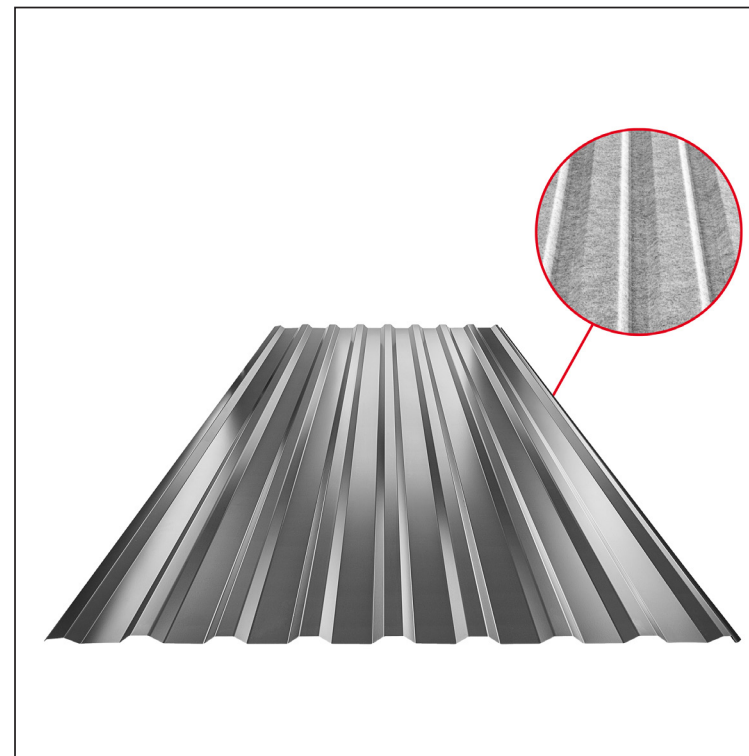

TEHNIČKI LIST

KROVNI TRAPEZ TR 18A SQ (sound – aqua)

W-TR 18A SQ

SQ = FILC PROTIV KONDENZACIJE I BUKU debljina 3–4 mm
 info: SQ (sound-zvuk, aqua-voda)

AN Aluminijum obojeni – Antracit – RAL 7016

INDEKS	SMENA	DATUM	POTPIS	KJG QUALITY®	TR18	Scan code for 3D model	QR CODE
MARKA MAT.			K.O.	TEŽINA kg	RAZMERE		
DIM.-POLUPROIZVOD				STN		BROJ KAT.	
PROPORCIJE UREĐAJA.		IZRADIO Ing. Kluska M.		BELEŠKA		BR.POZICIJE	
PROVERIO		TEHNOL.		STARI CRTEŽ		BR.CRTEŽA	
NAZIV				Broj listova		List	
Krovni trapez TR 18A SQ (sound – aqua)				W-TR 18A SQ			

Kreirano: 22.04.2026 12:22:06

Tehničke promene moguće

Tehnički parametri [mm]	
Širina pokrivanja	1100,0
Ukupna širina	1138,0
Visina profila	18,0
Debljina lima	0,70
Dužina pokrova	maks. 8000,0