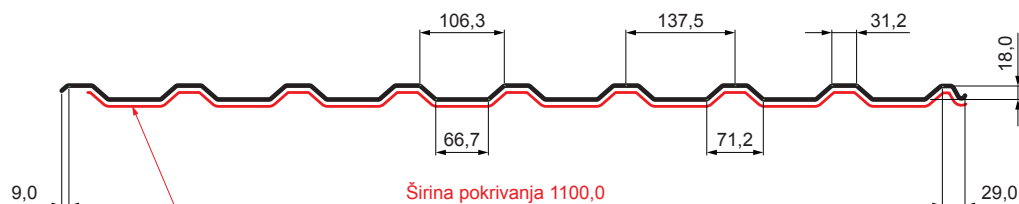

TEHNIČKI LIST

KROVNI TRAPEZ TR 18A SQ (sound – aqua)

W-TR 18A SQ

SQ = FILC PROTIV KONDENZACIJE I BUKU debljina 3–4 mm
info: SQ (sound-zvuk, aqua-voda)

TM Aluminijum obojeni – Testa di Moro – RAL 8028

Tehnički parametri [mm]	
Širina pokrivanja	1100,0
Ukupna širina	1138,0
Visina profila	18,0
Debljina lima	0,70
Dužina pokriva	maks. 8000,0

INDEKS	SMENA	DATUM	POTPIS	KJG QUALITY®	TR18	Scan code for 3D model	
MARKA MAT.		K.O.	TEŽINA kg	RAZMERE			
DIM.-POLUPROIZVOD			STN	BROJ KAT.			
PROPORCIJE UREĐAJA			BELEŠKA	BR.POZICIJE			
IZRADIO Ing. Kluska M.			STARI CRTEŽ	BR.CRTEŽA			
PROVERIO			NAZIV	W-TR 18A SQ			
TEHNOL.	TEHNOL.		Krovni trapez TR 18A SQ (sound – aqua)	Broj listova		List	