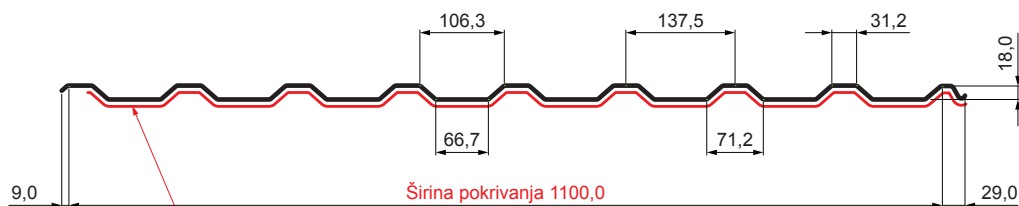

## KROVNI TRAPEZ TR 18A SQ (sound – aqua)

## W-TR 18A SQ

SQ = FILC PROTIV KONDENZACIJE I BUKU debljina 3–4 mm  
info: SQ (sound-zvuk, aqua-voda)

**B** Aluminijum obojeni – Bela – RAL 9010

Tehnički parametri [mm]	
Širina pokrivanja	1100,0
Ukupna širina	1138,0
Visina profila	18,0
Debljina lima	0,70
Dužina pokrova	maks. 8000,0

INDEKS	SMENA	DATUM	POTPIS	<b>KJG</b> QUALITY®	<b>TR18</b>	Scan code for 3D model	
MARKA MAT.			K.O.	TEŽINA kg	RAZMERE		
DIM.-POLUPROIZVOD				STN		BROJ KAT.	
IZRADIO Ing. Kluska M.				BELEŠKA		BR.POZICIJE	
PROVERIO				STARI CRTEŽ		BR.CRTEŽA	
TEHNOL.		TEHNOL.		NAZIV		List	
Krovni trapez TR 18A SQ (sound – aqua)				W-TR 18A SQ		Broj listova	