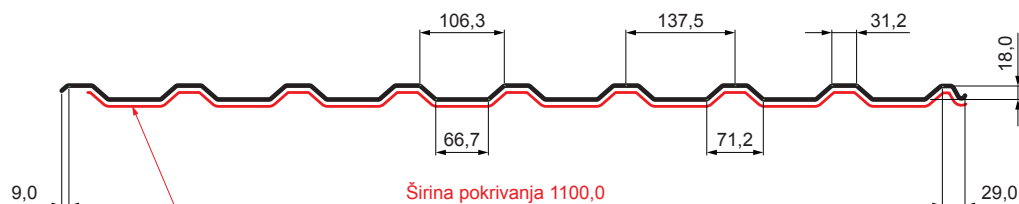

TEHNIČKI LIST

KROVNI TRAPEZ TR 18A SQ (sound – aqua)

W-TR 18A SQ

SQ = FILC PROTIV KONDENZACIJE I BUKU debljina 3–4 mm
 info: SQ (sound-zvuk, aqua-voda)

B Aluminijum obojeni – Bela – RAL 9010

Tehnički parametri [mm]	
Širina pokrivanja	1100,0
Ukupna širina	1138,0
Visina profila	18,0
Debljina lima	0,70
Dužina pokrova	maks. 8000,0

INDEKS	SMENA	DATUM	POTPIS	KJG QUALITY®	TR18	Scan code for 3D model	
MARKA MAT.			K.O.	TEŽINA kg	RAZMERE		
DIM.-POLUPROIZVOD				STN		BROJ KAT.	
IZRADIO Ing. Kluska M.				BELEŠKA		BR.POZICIJE	
PROVERIO				STARI CRTEŽ		BR.CRTEŽA	
TEHNOL.		TEHNOL.		NAZIV		BRJ listova	
Krovni trapez TR 18A SQ (sound – aqua)				W-TR 18A SQ			
				List			