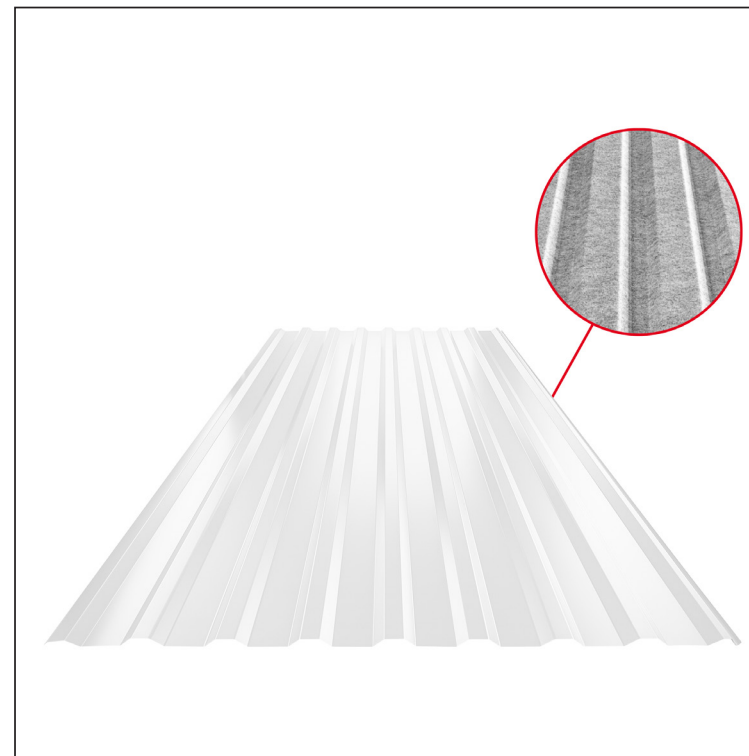

TEHNIČKI LIST

KROVNI TRAPEZ TR 18A SQ (sound – aqua)

W-TR 18A SQ

SQ = FILC PROTIV KONDENZACIJE I BUKU debljina 3–4 mm
 info: SQ (sound-zvuk, aqua-voda)

B Aluminijum obojeni – Bela – RAL 9010

Tehnički parametri [mm]	
Širina pokrivanja	1100,0
Ukupna širina	1138,0
Visina profila	18,0
Debljina lima	0,70
Dužina pokrova	maks. 8000,0

INDEKS	SMENA	DATUM	POTPIS	KJG QUALITY®	TR18	Scan code for 3D model	
MARKA MAT.			K.O.	TEŽINA kg	RAZMERE		
DIM.-POLUPROIZVOD				STN		BROJ KAT.	
IZRADIO Ing. Kluska M.				BELEŠKA		BR.POZICIJE	
PROVERIO				STARI CRTEŽ		BR.CRTEŽA	
TEHNOL.		TEHNOL.		NAZIV		BRJ listova	
Krovni trapez TR 18A SQ (sound – aqua)				W-TR 18A SQ			
				List			