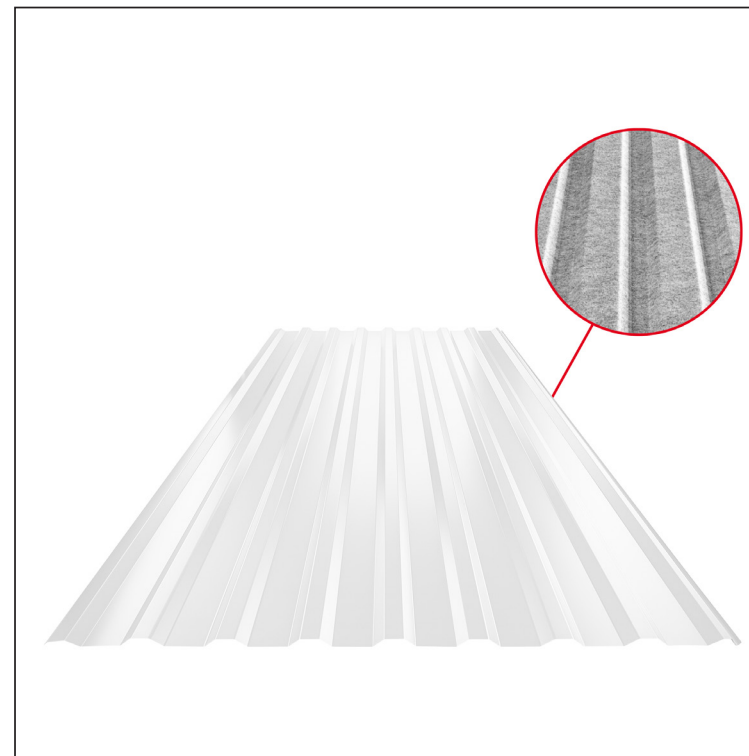

TEHNIČKI LIST

KROVNI TRAPEZ TR 18A SQ (sound – aqua)

W-TR 18A SQ

SQ = FILC PROTIV KONDENZACIJE I BUKU debljina 3–4 mm
info: SQ (sound-zvuk, aqua-voda)

B Aluminijum obojeni – Bela – RAL 9010

Tehnički parametri [mm]	
Širina pokrivanja	1100,0
Ukupna širina	1138,0
Visina profila	18,0
Debljina lima	0,70
Dužina pokrova	maks. 8000,0

INDEKS	SMENA	DATUM	POTPIS	KJG QUALITY®	TR18	Scan code for 3D model	
MARKA MAT.			K.O.	TEŽINA kg	RAZMERE		
DIM.-POLUPROIZVOD				STN	BROJ KAT.		
IZRADIO Ing. Kluska M.				BELEŠKA	BR.POZICIJE		
PROVERIO				STARI CRTEŽ	BR.CRTEŽA		
TEHNOL.		TEHNOL.		STARI CRTEŽ		BR.CRTEŽA	
NAZIV Krovni trapez TR 18A SQ (sound – aqua)				Broj listova		W-TR 18A SQ List	