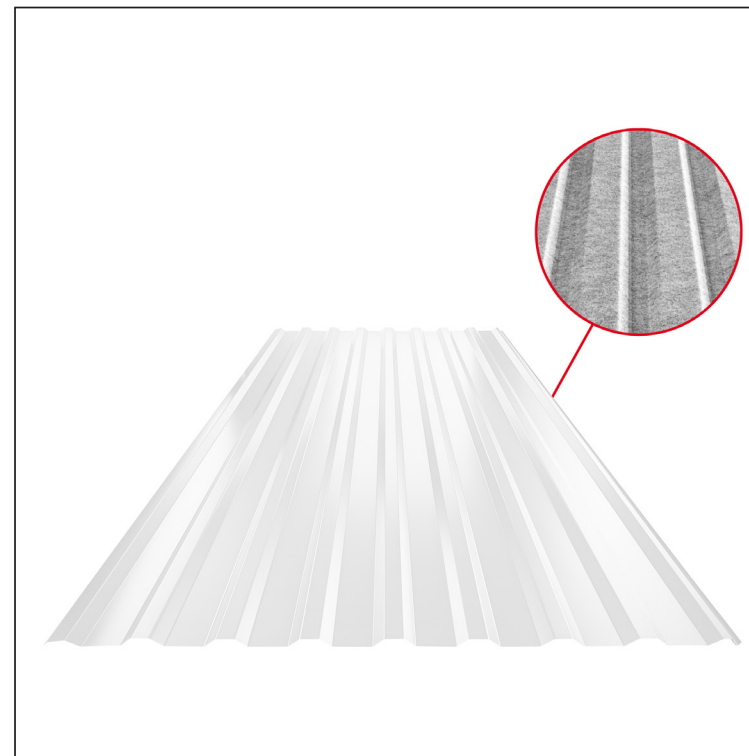

## KROVNI TRAPEZ TR 18A SQ (sound – aqua)

## W-TR 18A SQ

SQ = FILC PROTIV KONDENZACIJE I BUKU debljina 3–4 mm  
info: SQ (sound-zvuk, aqua-voda)

**B** Aluminijum obojeni – Bela – RAL 9010

Tehnički parametri [mm]	
Širina pokrivanja	1100,0
Ukupna širina	1138,0
Visina profila	18,0
Debljina lima	0,70
Dužina pokrova	maks. 8000,0

INDEKS	SMENA	DATUM	POTPIS	<b>KJG</b> QUALITY®	<b>TR18</b>	Scan code for 3D model	
MARKA MAT.			K.O.	TEŽINA kg	RAZMERE		
DIM.-POLUPROIZVOD				STN		BROJ KAT.	
IZRADIO Ing. Kluska M.				BELEŠKA		BR.POZICIJE	
PROVERIO				STARI CRTEŽ		BR.CRTEŽA	
TEHNOL.		TEHNOL.		NAZIV		List	
Krovni trapez TR 18A SQ (sound – aqua)				W-TR 18A SQ		Broj listova	