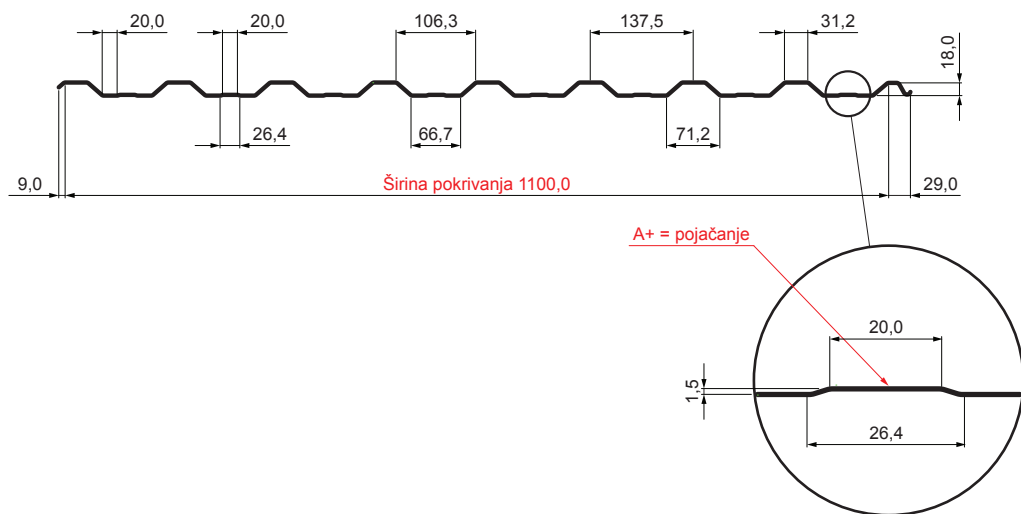

TEHNIČKI LIST

KROVNI TRAPEZ SA PREPUSTOM TR 18A+

W-TR 18A+

B Aluminijum obojeni – Bela – RAL 9010

Tehnički parametri [mm]	
Širina pokrivanja	1100,0
Ukupna širina	1138,0
Visina profila	18,0
Debljina lima	0,70
Dužina pokrova	maks. 8000,0

INDEKS	SMENA	DATUM	POTPIS	KJG QUALITY®	TR18	Scan code for 3D model	
MARKA MAT.			K.O.	TEŽINA kg	RAZMERE		
DIM.-POLUPROIZVOD			PROPORCIJE UREĐAJA.		STN	BROJ KAT.	
IZRADIO Ing. Kluska M.			PROVERIO		BELEŠKA	BR.POZICIJE	
TEHNOL.			TEHNOL.	STARI CRTEŽ		BR.CRTEŽA	
NAZIV Krovni trapez sa prepustom TR 18A+				Broj listova		W-TR 18A+ List	