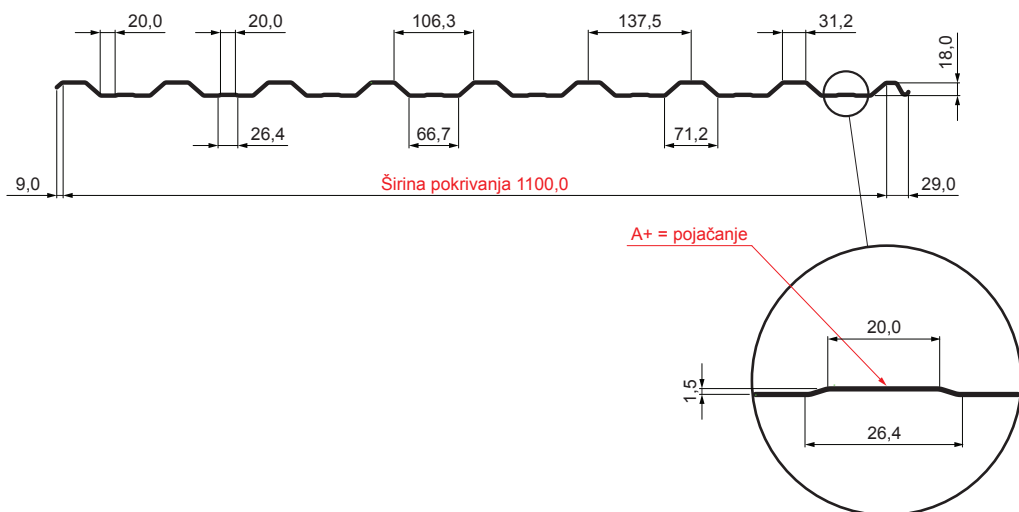

# KROVNI TRAPEZ SA PREPUSTOM TR 18A+

# W-TR 18A+

**B** Aluminijum obojeni – Bela – RAL 9010

Tehnički parametri [mm]	
Širina pokrivanja	1100,0
Ukupna širina	1138,0
Visina profila	18,0
Debljina lima	0,70
Dužina pokrova	maks. 8000,0

INDEKS	SMENA	DATUM	POTPIS	<b>KJG</b> QUALITY®	<b>TR18</b>	Scan code for 3D model	
MARKA MAT.		K.O.	TEŽINA kg	RAZMERE			
DIM.-POLUPROIZVOD			STN	BROJ KAT.			
PROPORCIJE UREĐAJA.			BELEŠKA	BR.POZICIJE			
IZRADIO Ing. Kluska M.			STARI CRTEŽ	BR.CRTEŽA			
PROVERIO			NAZIV	List			
TEHNL.	TEHNL.		Krovni trapez sa prepustom TR 18A+	Broj listova	W-TR 18A+		