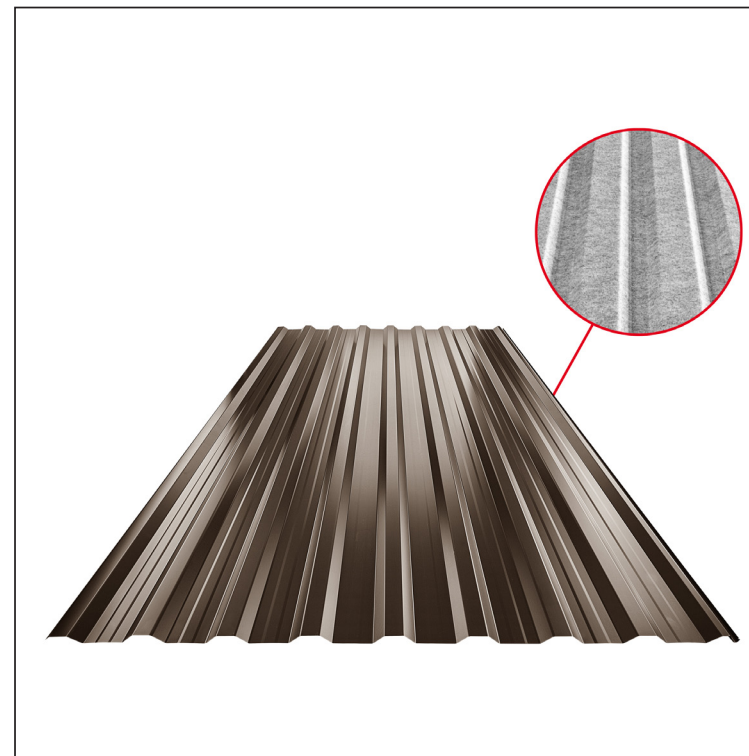

TEHNIČKI LIST

KROVNI TRAPEZ SA PREPUSTOM TR 18A+ SQ (sound – aqua)

W-TR 18A+ SQ

SQ = FILC PROTIV KONDENZACIJE I BUKU debljina 3–4 mm
info: SQ (sound-zvuk, aqua-voda)

A+ = pojačanje

TM Aluminijum obojeni – Testa di Moro – RAL 8028

Tehnički parametri [mm]	
Širina pokrivanja	1100,0
Ukupna širina	1138,0
Visina profila	18,0
Debljina lima	0,70
Dužina pokrova	maks. 8000,0

INDEKS	SMENA	DATUM	POTPIS	KJG QUALITY®	TR18	Scan code for 3D model	QR
MARKA MAT.							
DIM.-POLUPROIZVOD				TEŽINA kg			RAZMERE
PROPORCIJE UREĐAJA				STN			BROJ KAT.
IZRADIO Ing. Kluska M.				BELEŠKA			BR.POZICIJE
PROVERIO				STARI CRTEŽ			BR.CRTEŽA
TEHNOL.	TEHNOL.			NAZIV			
				Krovni trapez sa prepustom TR 18A+ SQ (sound – aqua)			
				Broj listova			W-TR 18A+ SQ List