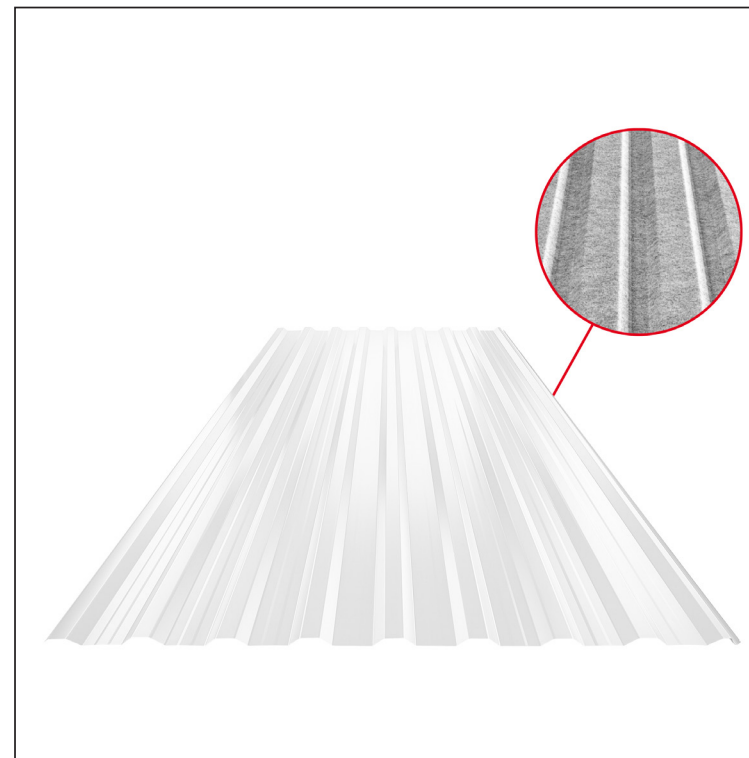

# KROVNI TRAPEZ SA PREPUSTOM TR 18A+ SQ (sound – aqua)

## W-TR 18A+ SQ

SQ = FILC PROTIV KONDENZACIJE I BUKU debljina 3–4 mm  
info: SQ (sound-zvuk, aqua-voda)

**B** Aluminijum obojeni – Bela – RAL 9010

Tehnički parametri [mm]	
Širina pokrivanja	1100,0
Ukupna širina	1138,0
Visina profila	18,0
Debljina lima	0,70
Dužina pokrova	maks. 8000,0

INDEKS	SMENA	DATUM	POTPIS	<b>KJG</b> QUALITY®	<b>TR18</b>	Scan code for 3D model	QR CODE
MARKA MAT.			K.O.	TEŽINA kg	RAZMERE		
DIM.-POLUPROIZVOD				STN		BROJ KAT.	
IZRADIO Ing. Kluska M.				BELEŠKA		BR.POZICIJE	
PROVERIO				STARI CRTEŽ		BR.CRTEŽA	
TEHNOL.		TEHNOL.		STARI CRTEŽ		BR.CRTEŽA	
NAZIV Krovni trapez sa prepustom TR 18A+ SQ (sound – aqua)				Broj listova		W-TR 18A+ SQ List	