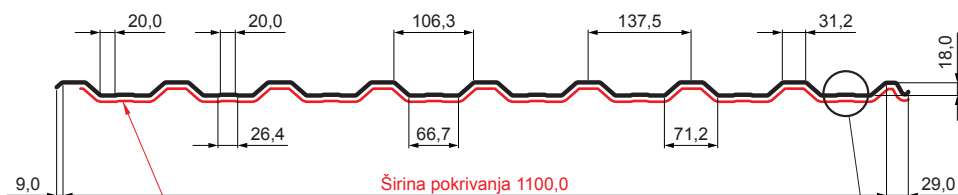

# KROVNI TRAPEZ SA PREPUSTOM TR 18A+ SQ (sound – aqua)

## W-TR 18A+ SQ

SQ = FILC PROTIV KONDENZACIJE I BUKU debljina 3–4 mm  
info: SQ (sound-zvuk, aqua-voda)

**B** Aluminijum obojeni – Bela – RAL 9010

Tehnički parametri [mm]	
Širina pokrivanja	1100,0
Ukupna širina	1138,0
Visina profila	18,0
Debljina lima	0,70
Dužina pokrova	maks. 8000,0

INDEKS	SMENA	DATUM	POTPIS	<b>KJG</b> QUALITY®	<b>TR18</b>	Scan code for 3D model	QR CODE
MARKA MAT.			K.O.	TEŽINA kg	RAZMERE		
DIM.-POLUPROIZVOD				STN		BROJ KAT.	
IZRADIO Ing. Kluska M.				BELEŠKA		BR.POZICIJE	
PROVERIO				STARI CRTEŽ		BR.CRTEŽA	
TEHNOL.		TEHNOL.		STARI CRTEŽ		BR.CRTEŽA	
NAZIV Krovni trapez sa prepustom TR 18A+ SQ (sound – aqua)				Broj listova		W-TR 18A+ SQ List	