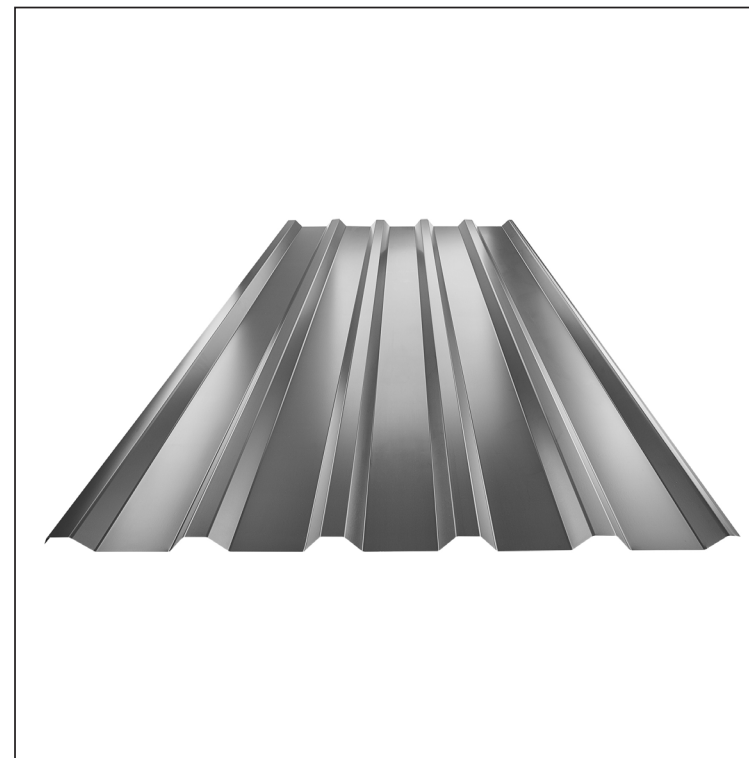

# KROVNI TRAPEZ TR 35A

# W-TR 35A

**AN** Aluminijum obojeni – Antracit – RAL 7016

Tehnički parametri [mm]	
Širina pokrivanja	1060,0
Ukupna širina	1085,0
Visina profila	34,5
Debljina lima	0,70
Dužina pokrova	maks. 8000,0

INDEKS	SMENA	DATUM	POTPIS	<b>KJG</b> QUALITY®	<b>TR35</b>	Scan code for 3D model	
MARKA MAT.			K.O.	TEŽINA kg	RAZMERE		
DIM.-POLUPROIZVOD				STN	BROJ KAT.		
IZRADIO Ing. Kluska M.				BELEŠKA	BR.POZICIJE		
PROVERIO				STARI CRTEŽ	BR.CRTEŽA		
TEHNOL.		TEHNOL.		STARI CRTEŽ		BR.CRTEŽA	
NAZIV				Krovni trapez TR 35A		W-TR 35A	
				Broj listova		List	