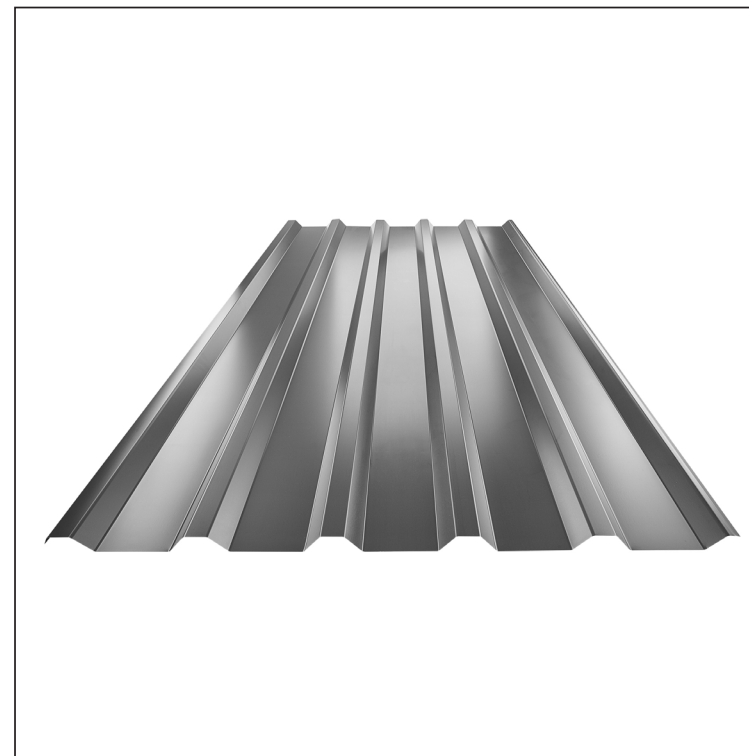

TEHNIČKI LIST

KROVNI TRAPEZ TR 35A

W-TR 35A

AN Aluminijum obojeni – Antracit – RAL 7016

Tehnički parametri [mm]	
Širina pokrivanja	1060,0
Ukupna širina	1085,0
Visina profila	34,5
Debljina lima	0,70
Dužina pokrova	maks. 8000,0

INDEKS	SMENA	DATUM	POTPIS	KJG QUALITY®	TR35	Scan code for 3D model	
MARKA MAT.			K.O.	TEŽINA kg	RAZMERE		
DIM.-POLUPROIZVOD				STN		BROJ KAT.	
IZRADIO Ing. Kluska M.				BELEŠKA		BR.POZICIJE	
PROVERIO				STARI CRTEŽ		BR.CRTEŽA	
TEHNOL.		TEHNOL.		STARI CRTEŽ		BR.CRTEŽA	
NAZIV				Krovni trapez TR 35A		W-TR 35A	
				Broj listova		List	