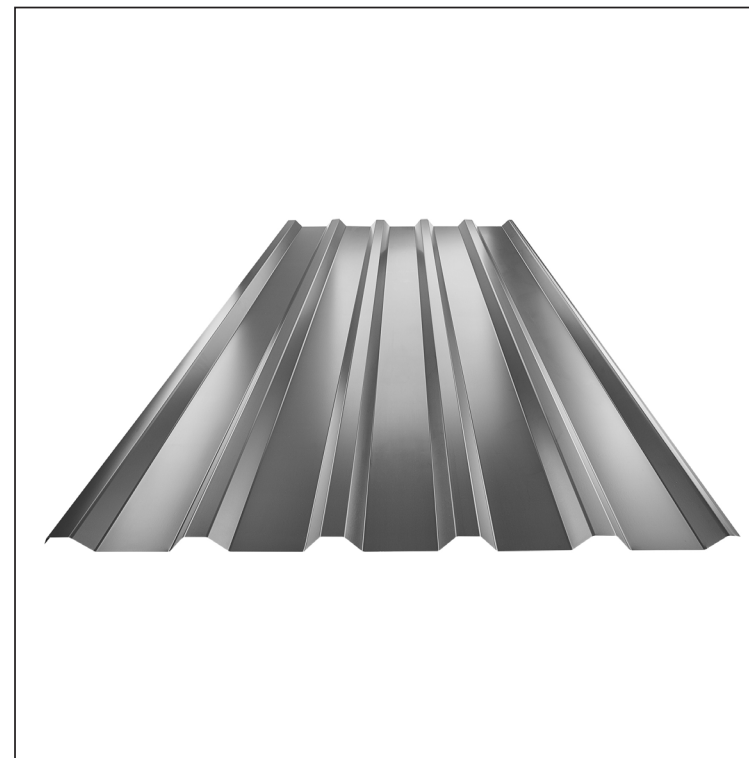

TEHNIČKI LIST

KROVNI TRAPEZ TR 35A

W-TR 35A

AN Aluminijum obojeni – Antracit – RAL 7016

Tehnički parametri [mm]	
Širina pokrivanja	1060,0
Ukupna širina	1085,0
Visina profila	34,5
Debljina lima	0,70
Dužina pokrova	maks. 8000,0

INDEKS	SMENA	DATUM	POTPIS	KJG QUALITY®	TR35	Scan code for 3D model	
MARKA MAT.			K.O.	TEŽINA kg	RAZMERE		
DIM.-POLUPROIZVOD				STN	BROJ KAT.		
IZRADIO Ing. Kluska M.				BELEŠKA	BR.POZICIJE		
PROVERIO				STARI CRTEŽ	BR.CRTEŽA		
TEHNOL.		TEHNOL.		STARI CRTEŽ		BR.CRTEŽA	
NAZIV				Krovni trapez TR 35A		W-TR 35A	
				Broj listova		List	

Kreirano: 07.06.2026 02:36:04

Tehničke promene moguće