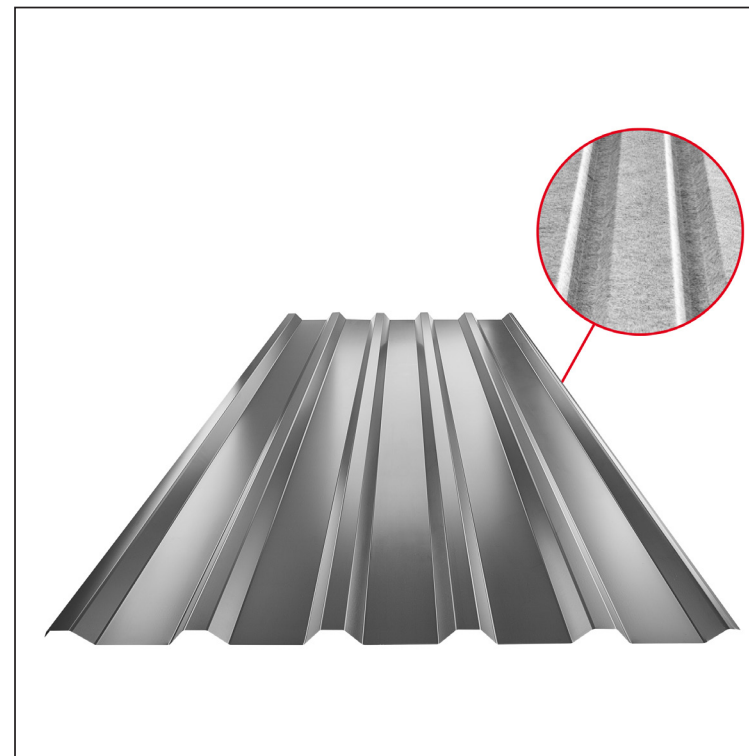

TEHNIČKI LIST

KROVNI TRAPEZ TR 35A SQ (sound – aqua)

W-TR 35A SQ

Širina pokrivanja 1060,0

SQ = FILC PROTIV KONDENZACIJE I BUKU debljina 3–4 mm
 info: SQ (sound-zvuk, aqua-voda)

AN Aluminijum obojeni – Antracit – RAL 7016

| Tehnički parametri [mm] | |
|-------------------------|--------------|
| Širina pokrivanja | 1060,0 |
| Ukupna širina | 1085,0 |
| Visina profila | 34,5 |
| Debljina lima | 0,70 |
| Dužina pokrova | maks. 8000,0 |

| | | | | | | | |
|--|-------|---------|--------|------------------------|-------------|------------------------|--|
| INDEKS | SMENA | DATUM | POTPIS | KJG QUALITY® | TR35 | Scan code for 3D model | |
| MARKA MAT. | | | K.O. | TEŽINA kg | RAZMERE | | |
| DIM.-POLUPROIZVOD | | | | STN | | BROJ KAT. | |
| IZRADIO Ing. Kluska M. | | | | BELEŠKA | | BR.POZICIJE | |
| PROVERIO | | | | STARI CRTEŽ | | BR.CRTEŽA | |
| TEHNOL. | | TEHNOL. | | STARI CRTEŽ | | BR.CRTEŽA | |
| NAZIV Krovni trapez TR 35A SQ (sound – aqua) | | | | Broj listova | | W-TR 35A SQ List | |