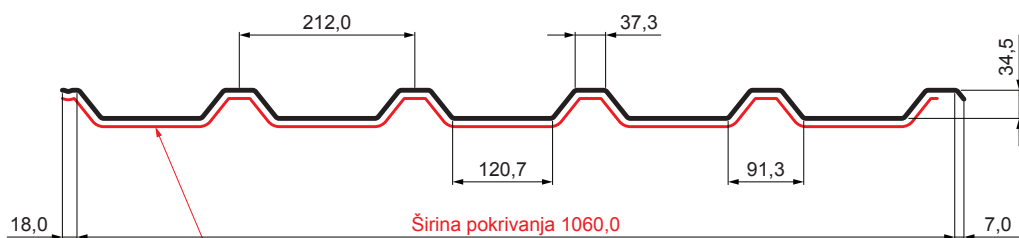

TEHNIČKI LIST

KROVNI TRAPEZ TR 35A SQ (sound – aqua)

W-TR 35A SQ

SQ = FILC PROTIV KONDENZACIJE I BUKU debljina 3–4 mm
 info: SQ (sound-zvuk, aqua-voda)

TM Aluminijum obojeni – Testa di Moro – RAL 8028

Tehnički parametri [mm]	
Širina pokrivanja	1060,0
Ukupna širina	1085,0
Visina profila	34,5
Debljina lima	0,70
Dužina pokrova	maks. 8000,0

INDEKS	SMENA	DATUM	POTPIS	KJG QUALITY®	TR35	Scan code for 3D model	QR CODE
MARKA MAT.		K.O.	TEŽINA kg	RAZMERE			
DIM.-POLUPROIZVOD			STN	BROJ KAT.			
PROPORCIJE UREĐAJA			BELEŠKA	BR.POZICIJE			
IZRADIO Ing. Kluska M.			STARI CRTEŽ	BR.CRTEŽA			
PROVERIO			NAZIV	List			
TEHNOL.	TEHNOL.		Krovni trapez TR 35A SQ (sound – aqua)	Broj listova	W-TR 35A SQ		