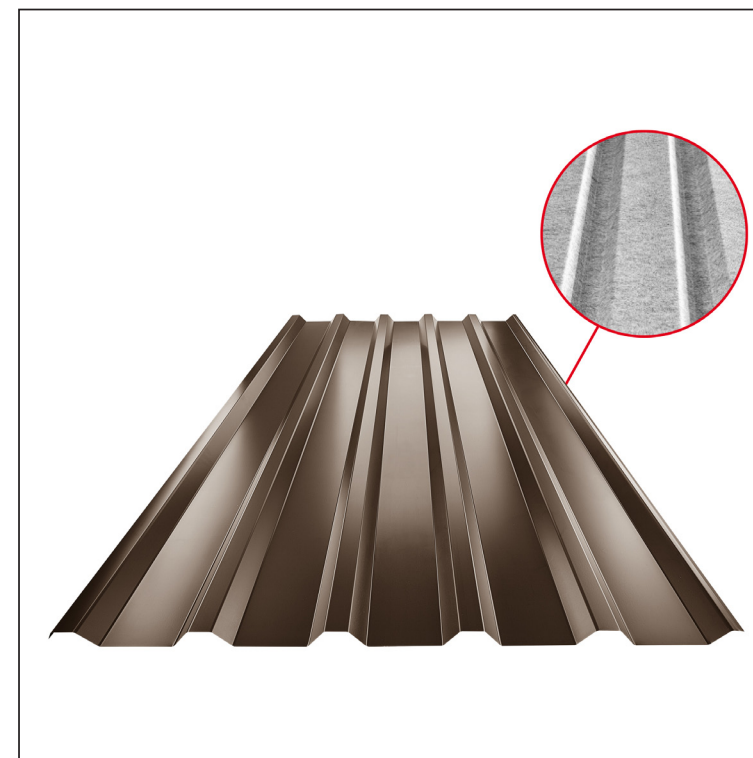

TEHNIČKI LIST

KROVNI TRAPEZ TR 35A SQ (sound – aqua)

W-TR 35A SQ

SQ = FILC PROTIV KONDENZACIJE I BUKU debljina 3–4 mm
 info: SQ (sound-zvuk, aqua-voda)

TM Aluminijum obojeni – Testa di Moro – RAL 8028

Tehnički parametri [mm]	
Širina pokrivanja	1060,0
Ukupna širina	1085,0
Visina profila	34,5
Debljina lima	0,70
Dužina pokrova	maks. 8000,0

INDEKS	SMENA	DATUM	POTPIS	KJG QUALITY®	TR35	Scan code for 3D model	QR CODE
MARKA MAT.		K.O.	TEŽINA kg	RAZMERE			
DIM.-POLUPROIZVOD			STN	BROJ KAT.			
PROPORCIJE UREĐAJA			BELEŠKA	BR.POZICIJE			
IZRADIO Ing. Kluska M.			STARI CRTEŽ	BR.CRTEŽA			
PROVERIO			NAZIV	List			
TEHNOL.	TEHNOL.		Krovni trapez TR 35A SQ (sound – aqua)	Broj listova	W-TR 35A SQ		