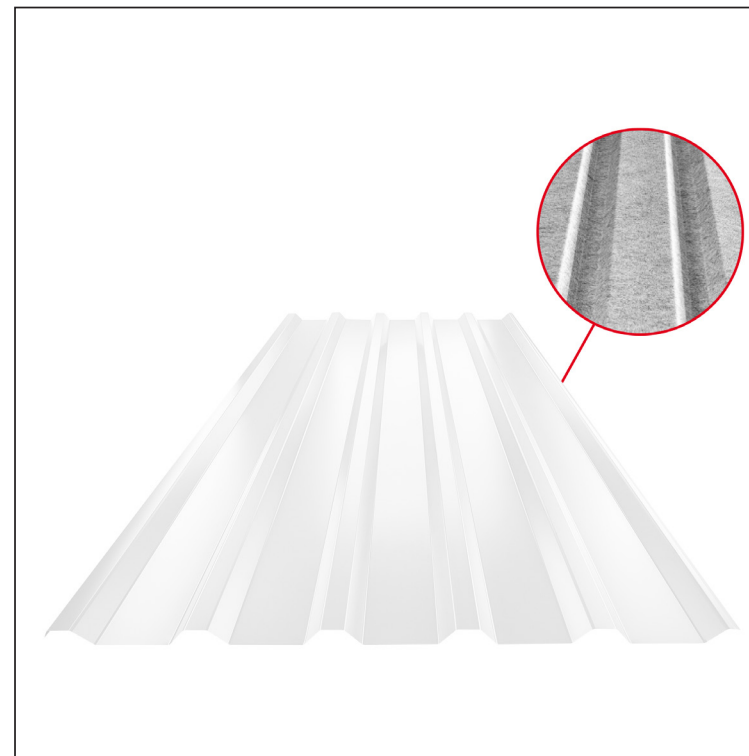

# KROVNI TRAPEZ TR 35A SQ (sound – aqua)

## W-TR 35A SQ

SQ = FILC PROTIV KONDENZACIJE I BUKU debljina 3–4 mm  
 info: SQ (sound-zvuk, aqua-voda)

**B** Aluminijum obojeni – Bela – RAL 9010

Tehnički parametri [mm]	
Širina pokrivanja	1060,0
Ukupna širina	1085,0
Visina profila	34,5
Debljina lima	0,70
Dužina pokrova	maks. 8000,0