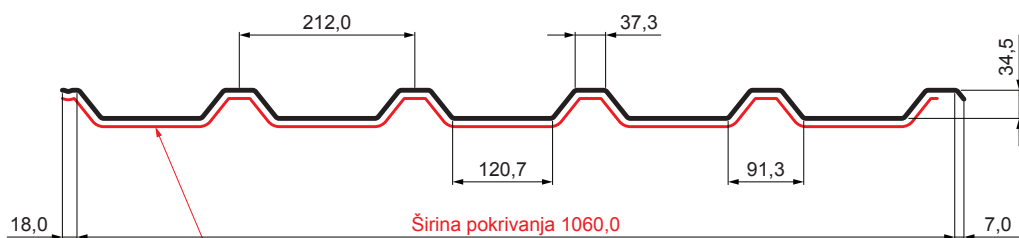

# KROVNI TRAPEZ TR 35A SQ (sound – aqua)

## W-TR 35A SQ

SQ = FILC PROTIV KONDENZACIJE I BUKU debljina 3–4 mm  
 info: SQ (sound-zvuk, aqua-voda)

**B** Aluminijum obojeni – Bela – RAL 9010

Tehnički parametri [mm]	
Širina pokrivanja	1060,0
Ukupna širina	1085,0
Visina profila	34,5
Debljina lima	0,70
Dužina pokrova	maks. 8000,0

INDEKS	SMENA	DATUM	POTPIS	<b>KJG</b> QUALITY®	<b>TR35</b>	Scan code for 3D model	QR CODE
MARKA MAT.		K.O.	TEŽINA kg	RAZMERE			
DIM.-POLUPROIZVOD			PROPORCIJE UREĐAJA.	STN	BRQJ KAT.		
IZRADIO Ing. Kluska M.			PROVERIO	BELEŠKA	BR.POZICIJE		
TEHNOL.	TEHNOL.		STARI CRTEŽ	BR.CRTEŽA			
NAZIV	Krovni trapez TR 35A SQ (sound – aqua)			Broj listova	W-TR 35A SQ List		