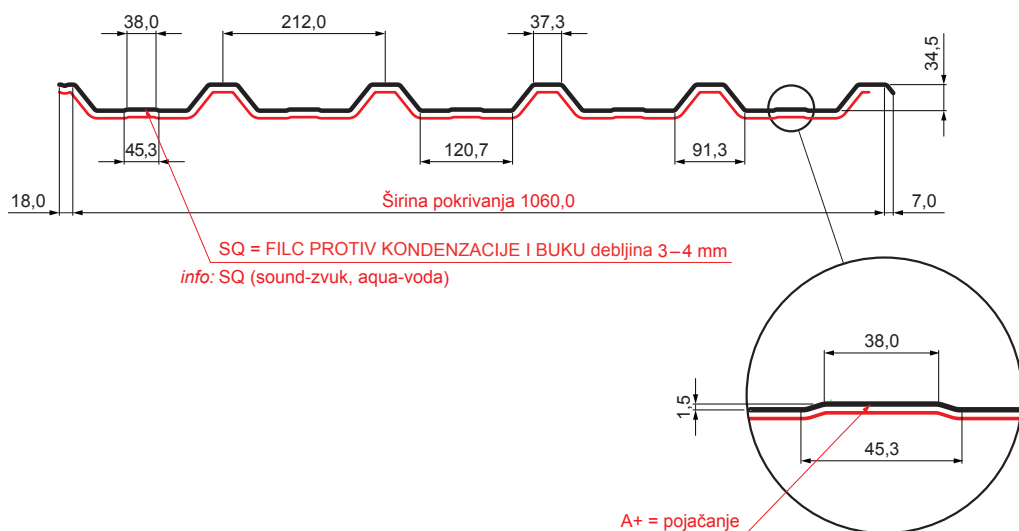

TEHNIČKI LIST

KROVNI TRAPEZ SA PREPUSTOM TR 35A+ SQ (sound – aqua)

W-TR 35A+ SQ

AN Aluminijum obojeni – Antracit – RAL 7016

INDEKS	SMENA	DATUM	POTPIS	KJG QUALITY®	TR35	Scan code for 3D model	
MARKA MAT.			K.O.	TEŽINA kg	RAZMERE		
DIM.-POLUPROIZVOD			STN		BROJ KAT.		
IZRADIO Ing. Kluska M.			BELEŠKA		BR.POZICIJE		
PROVERIO		TEHNOL.		STARI CRTEŽ		BR.CRTEŽA	
NAZIV Krovni trapez sa prepustom TR 35A+ SQ (sound – aqua)				Broj listova		W-TR 35A+ SQ List	

Kreirano: 22.04.2026 10:43:11

Tehničke promene moguće

Tehnički parametri [mm]	
Širina pokrivanja	1060,0
Ukupna širina	1085,0
Visina profila	34,5
Debljina lima	0,70
Dužina pokrova	maks. 8000,0