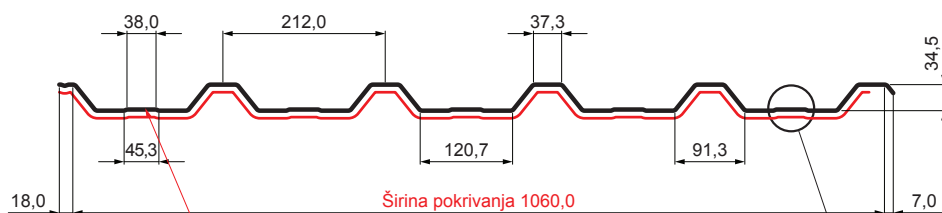

TEHNIČKI LIST

KROVNI TRAPEZ SA PREPUSTOM TR 35A+ SQ (sound – aqua)

W-TR 35A+ SQ

SQ = FILC PROTIV KONDENZACIJE I BUKU debljina 3–4 mm
info: SQ (sound-zvuk, aqua-voda)

AN Aluminijum obojeni – Antracit – RAL 7016

Tehnički parametri [mm]	
Širina pokrivanja	1060,0
Ukupna širina	1085,0
Visina profila	34,5
Debljina lima	0,70
Dužina pokrova	maks. 8000,0

INDEKS	SMENA	DATUM	POTPIS	KJG QUALITY®	TR35	Scan code for 3D model	
MARKA MAT.		K.O.	TEŽINA kg	RAZMERE			
DIM.-POLUPROIZVOD			STN	BROJ KAT.			
PROPORCIJE UREDAJA.			BELEŠKA	BR.POZICIJE			
IZRADIO Ing. Kluska M.			STARI CRTEŽ	BR.CRTEŽA			
PROVERIO			TEHNOL.	NAZIV			
				Krovni trapez sa prepustom TR 35A+ SQ (sound – aqua)		W-TR 35A+ SQ	
				Broj listova		List	