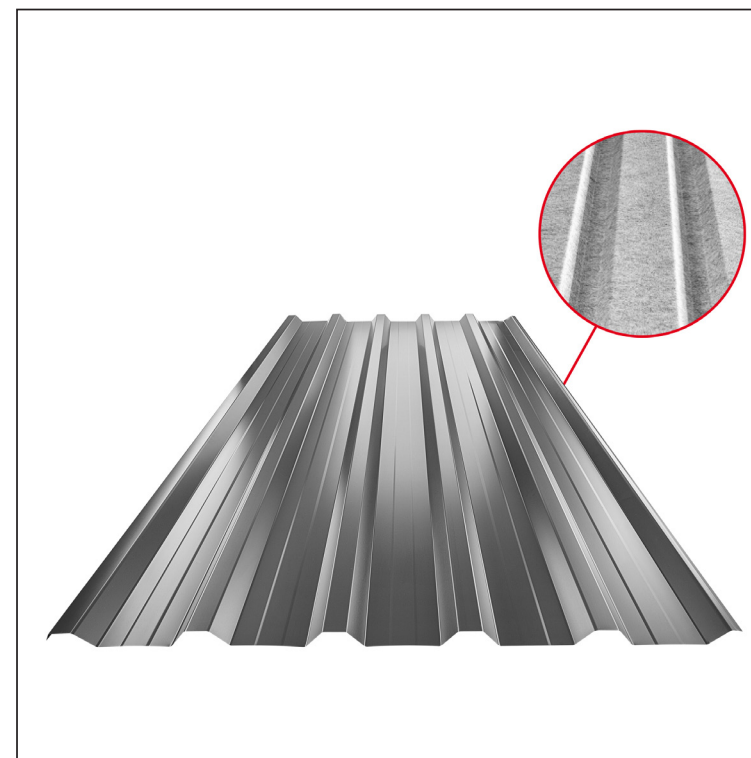

TEHNIČKI LIST

KROVNI TRAPEZ SA PREPUSTOM TR 35A+ SQ (sound – aqua)

W-TR 35A+ SQ

SQ = FILC PROTIV KONDENZACIJE I BUKU debljina 3–4 mm
info: SQ (sound-zvuk, aqua-voda)

AN Aluminijum obojeni – Antracit – RAL 7016

INDEKS	SMENA	DATUM	POTPIS	KJG QUALITY®	TR35	Scan code for 3D model	
MARKA MAT.			K.O.	TEŽINA kg	RAZMERE		
DIM.-POLUPROIZVOD				STN	BROJ KAT.		
IZRADIO Ing. Kluska M.				BELEŠKA	BR.POZICIJE		
PROVERIO				STARI CRTEŽ	BR.CRTEŽA		
TEHNOL.		TEHNOL.		W-TR 35A+ SQ		List	
NAZIV Krovni trapez sa prepustom TR 35A+ SQ (sound – aqua)				Broj listova			

Kreirano: 03.12.2025 16:35:57

Tehničke promene moguće

Tehnički parametri [mm]	
Širina pokrivanja	1060,0
Ukupna širina	1085,0
Visina profila	34,5
Debljina lima	0,70
Dužina pokrova	maks. 8000,0