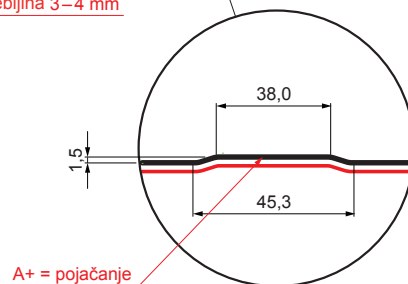

TEHNIČKI LIST

KROVNI TRAPEZ SA PREPUSTOM TR 35A+ SQ (sound – aqua)

W-TR 35A+ SQ

SQ = FILC PROTIV KONDENZACIJE I BUKU debljina 3–4 mm
info: SQ (sound-zvuk, aqua-voda)

AN Aluminijum obojeni – Antracit – RAL 7016

Tehnički parametri [mm]	
Širina pokrivanja	1060,0
Ukupna širina	1085,0
Visina profila	34,5
Debljina lima	0,70
Dužina pokrova	maks. 8000,0

INDEKS	SMENA	DATUM	POTPIS	KJG QUALITY®	TR35	Scan code for 3D model	
MARKA MAT.		K.O.	TEŽINA kg	RAZMERE			
DIM.-POLUPROIZVOD			STN	BROJ KAT.			
PROPORCIJE UREDAJA.			BELEŠKA	BR.POZICIJE			
IZRADIO Ing. Kluska M.			STARI CRTEŽ	BR.CRTEŽA			
PROVERIO			TEHNOL.	NAZIV			
				Krovni trapez sa prepustom TR 35A+ SQ (sound – aqua)		W-TR 35A+ SQ	
				Broj listova		List	