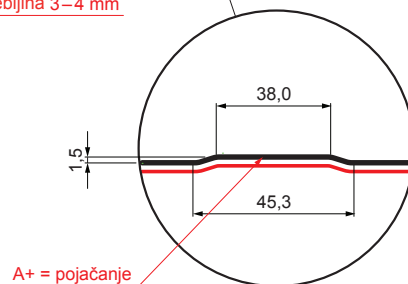

TEHNIČKI LIST

KROVNI TRAPEZ SA PREPUSTOM TR 35A+ SQ (sound – aqua)

W-TR 35A+ SQ

SQ = FILC PROTIV KONDENZACIJE I BUKU debljina 3–4 mm
info: SQ (sound-zvuk, aqua-voda)

AN Aluminijum obojeni – Antracit – RAL 7016

INDEKS	SMENA	DATUM	POTPIS	KJG QUALITY®	TR35	Scan code for 3D model	
MARKA MAT.			K.O.	TEŽINA kg	RAZMERE		
DIM.-POLUPROIZVOD				STN	BROJ KAT.		
IZRADIO Ing. Kluska M.				BELEŠKA	BR.POZICIJE		
PROVERIO				STARI CRTEŽ	BR.CRTEŽA		
TEHNOL.		TEHNOL.		W-TR 35A+ SQ		List	
NAZIV Krovni trapez sa prepustom TR 35A+ SQ (sound – aqua)				Broj listova			

Kreirano: 03.12.2025 16:35:57

Tehničke promene moguće

Tehnički parametri [mm]	
Širina pokrivanja	1060,0
Ukupna širina	1085,0
Visina profila	34,5
Debljina lima	0,70
Dužina pokrova	maks. 8000,0