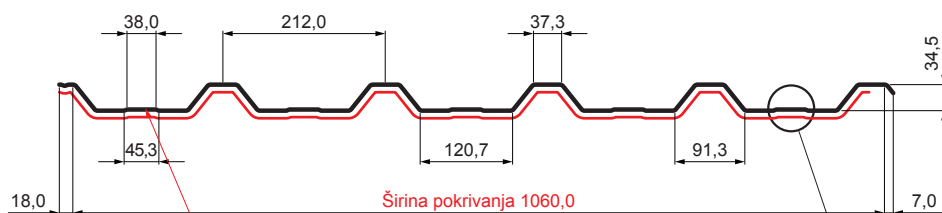

TEHNIČKI LIST

KROVNI TRAPEZ SA PREPUSTOM TR 35A+ SQ (sound – aqua)

W-TR 35A+ SQ

SQ = FILC PROTIV KONDENZACIJE I BUKU debljina 3–4 mm
info: SQ (sound-zvuk, aqua-voda)

AN Aluminijum obojeni – Antracit – RAL 7016

INDEKS	SMENA	DATUM	POTPIS	KJG QUALITY®	TR35	Scan code for 3D model	
MARKA MAT.			K.O.	TEŽINA kg	RAZMERE		
DIM.-POLUPROIZVOD				STN	BROJ KAT.		
IZRADIO Ing. Kluska M.				BELEŠKA	BR.POZICIJE		
PROVERIO				STARI CRTEŽ	BR.CRTEŽA		
TEHNOL.		TEHNOL.		W-TR 35A+ SQ		List	
NAZIV Krovni trapez sa prepustom TR 35A+ SQ (sound – aqua)				Broj listova			

Kreirano: 03.12.2025 16:35:57

Tehničke promene moguće

Tehnički parametri [mm]	
Širina pokrivanja	1060,0
Ukupna širina	1085,0
Visina profila	34,5
Debljina lima	0,70
Dužina pokrova	maks. 8000,0