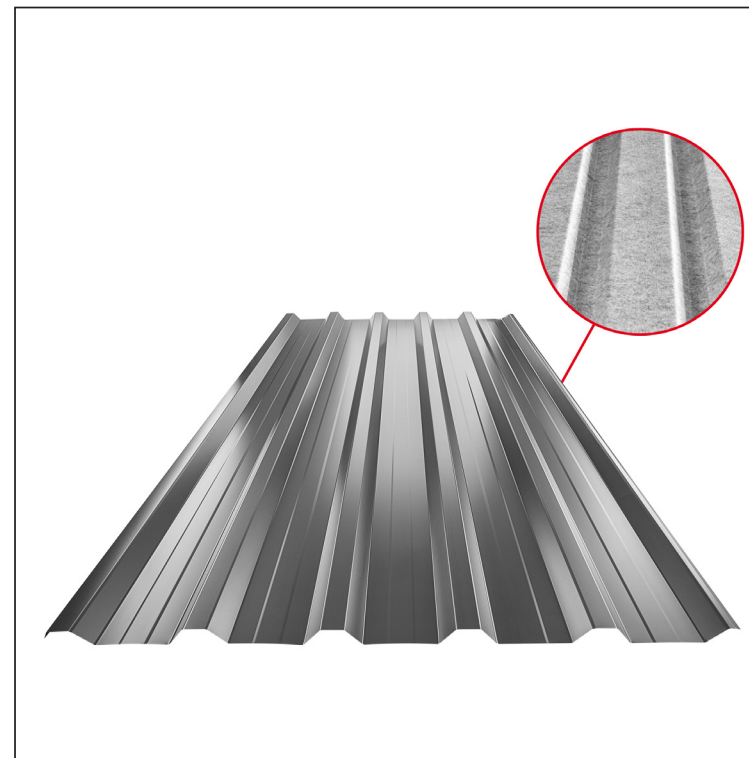

TEHNIČKI LIST

KROVNI TRAPEZ SA PREPUSTOM TR 35A+ SQ (sound – aqua)

W-TR 35A+ SQ

SQ = FILC PROTIV KONDENZACIJE I BUKU debljina 3–4 mm
info: SQ (sound-zvuk, aqua-voda)

AN Aluminijum obojeni – Antracit – RAL 7016

Tehnički parametri [mm]	
Širina pokrivanja	1060,0
Ukupna širina	1085,0
Visina profila	34,5
Debljina lima	0,70
Dužina pokrova	maks. 8000,0

INDEKS	SMENA	DATUM	POTPIS	KJG QUALITY®	TR35	Scan code for 3D model	
MARKA MAT.		K.O.	TEŽINA kg	RAZMERE			
DIM.-POLUPROIZVOD			STN	BROJ KAT.			
PROPORCIJE UREDAJA.			BELEŠKA	BR.POZICIJE			
IZRADIO Ing. Kluska M.			STARI CRTEŽ	BR.CRTEŽA			
PROVERIO			TEHNOL.	NAZIV			
				Krovni trapez sa prepustom TR 35A+ SQ (sound – aqua)		W-TR 35A+ SQ	
				Broj listova		List	