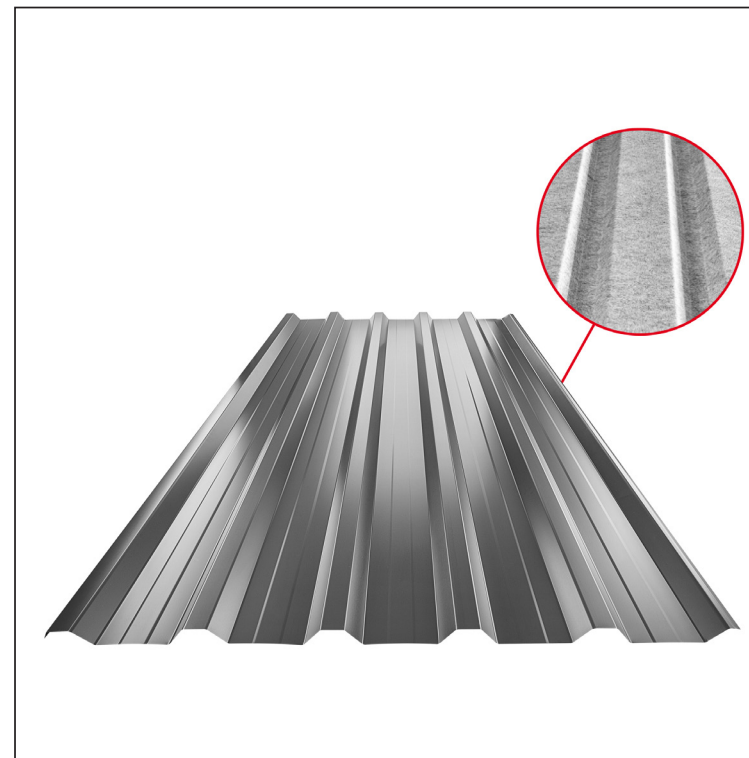

TEHNIČKI LIST

KROVNI TRAPEZ SA PREPUSTOM TR 35A+ SQ (sound – aqua)

W-TR 35A+ SQ

AN Aluminijum obojeni – Antracit – RAL 7016

INDEKS	SMENA	DATUM	POTPIS	KJG QUALITY®	TR35	Scan code for 3D model	
MARKA MAT.			K.O.	TEŽINA kg	RAZMERE		
DIM.-POLUPROIZVOD			STN		BROJ KAT.		
IZRADIO Ing. Kluska M.			BELEŠKA		BR.POZICIJE		
PROVERIO		TEHNOL.		STARI CRTEŽ		BR.CRTEŽA	
NAZIV Krovni trapez sa prepustom TR 35A+ SQ (sound – aqua)				Broj listova		W-TR 35A+ SQ List	

Kreirano: 22.04.2026 10:43:11

Tehničke promene moguće

Tehnički parametri [mm]	
Širina pokrivanja	1060,0
Ukupna širina	1085,0
Visina profila	34,5
Debljina lima	0,70
Dužina pokrova	maks. 8000,0