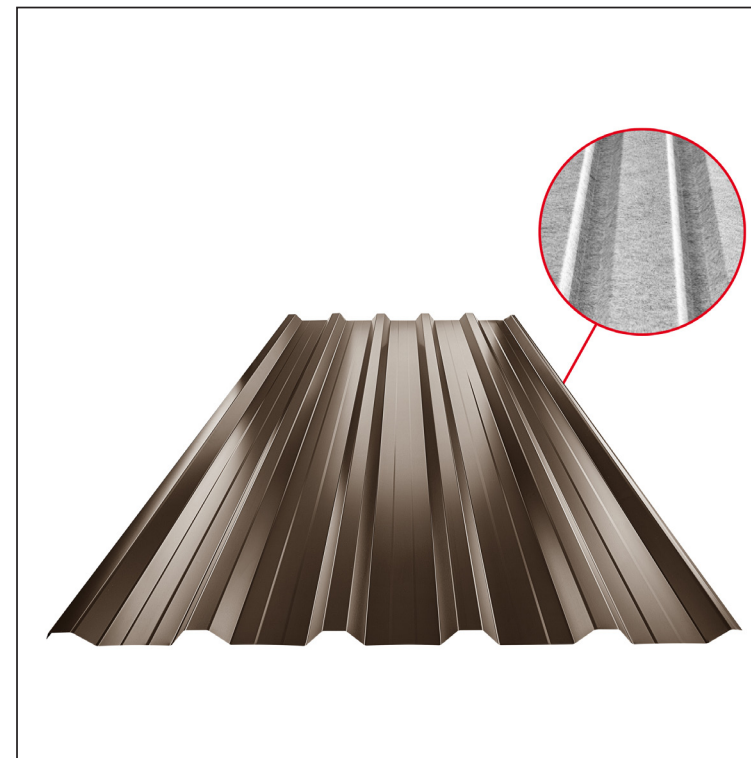

TEHNIČKI LIST

KROVNI TRAPEZ SA PREPUSTOM TR 35A+ SQ (sound – aqua)

W-TR 35A+ SQ

SQ = FILC PROTIV KONDENZACIJE I BUKU debljina 3–4 mm
info: SQ (sound-zvuk, aqua-voda)

A+ = pojačanje

TM Aluminijum obojeni – Testa di Moro – RAL 8028

INDEKS	SMENA	DATUM	POTPIS	KJG QUALITY®	TR35	Scan code for 3D model	
MARKA MAT.		K.O.	TEŽINA kg	RAZMERE			
DIM.-POLUPROIZVOD			STN	BROJ KAT.			
PROPORCIJE UREDAJA.			BELEŠKA	BR.POZICIJE			
IZRADIO Ing. Kluska M.			STARI CRTEŽ	BR.CRTEŽA			
PROVERIO			NAZIV	W-TR 35A+ SQ			
TEHNOL.	TEHNOL.		Broj listova	List			
			Krovni trapez sa prepustom TR 35A+ SQ (sound – aqua)				

Kreirano: 05.06.2026 08:46:16

Tehničke promene moguće

Tehnički parametri [mm]	
Širina pokrivanja	1060,0
Ukupna širina	1085,0
Visina profila	34,5
Debljina lima	0,70
Dužina pokrova	maks. 8000,0