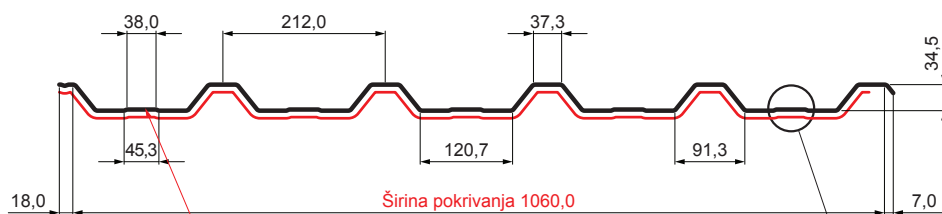

TEHNIČKI LIST

KROVNI TRAPEZ SA PREPUSTOM TR 35A+ SQ (sound – aqua)

W-TR 35A+ SQ

SQ = FILC PROTIV KONDENZACIJE I BUKU debljina 3–4 mm
info: SQ (sound-zvuk, aqua-voda)

A+ = pojačanje

TM Aluminijum obojeni – Testa di Moro – RAL 8028

INDEKS	SMENA	DATUM	POTPIS	KJG QUALITY®	TR35	Scan code for 3D model	
MARKA MAT.		K.O.	TEŽINA kg	RAZMERE			
DIM.-POLUPROIZVOD			STN	BROJ KAT.			
PROPORCIJE UREDAJA.			BELEŠKA	BR.POZICIJE			
IZRADIO Ing. Kluska M.			STARI CRTEŽ	BR.CRTEŽA			
PROVERIO			NAZIV	W-TR 35A+ SQ			
TEHNOL.	TEHNOL.		Broj listova	List			
			Krovni trapez sa prepustom TR 35A+ SQ (sound – aqua)				

Kreirano: 05.06.2026 08:46:16

Tehničke promene moguće

Tehnički parametri [mm]	
Širina pokrivanja	1060,0
Ukupna širina	1085,0
Visina profila	34,5
Debljina lima	0,70
Dužina pokrova	maks. 8000,0