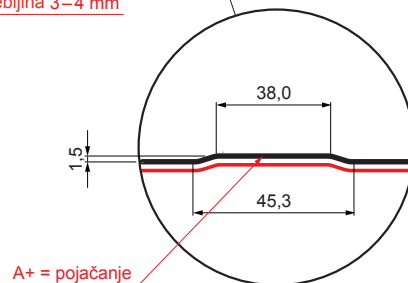

TEHNIČKI LIST

KROVNI TRAPEZ SA PREPUSTOM TR 35A+ SQ (sound – aqua)

W-TR 35A+ SQ

SQ = FILC PROTIV KONDENZACIJE I BUKU debljina 3–4 mm
info: SQ (sound-zvuk, aqua-voda)

A+ = pojačanje

TM Aluminijum obojeni – Testa di Moro – RAL 8028

INDEKS	SMENA	DATUM	POTPIS	KJG QUALITY®	TR35	Scan code for 3D model	
MARKA MAT.		K.O.	TEŽINA kg	RAZMERE			
DIM.-POLUPROIZVOD			STN	BROJ KAT.			
PROPORCIJE UREDAJA.			BELEŠKA	BR.POZICIJE			
IZRADIO Ing. Kluska M.			STARI CRTEŽ	BR.CRTEŽA			
PROVERIO			NAZIV	W-TR 35A+ SQ			
TEHNOL.	TEHNOL.		Broj listova	List			
			Krovni trapez sa prepustom TR 35A+ SQ (sound – aqua)				

Kreirano: 05.06.2026 08:46:16

Tehničke promene moguće

Tehnički parametri [mm]	
Širina pokrivanja	1060,0
Ukupna širina	1085,0
Visina profila	34,5
Debljina lima	0,70
Dužina pokrova	maks. 8000,0