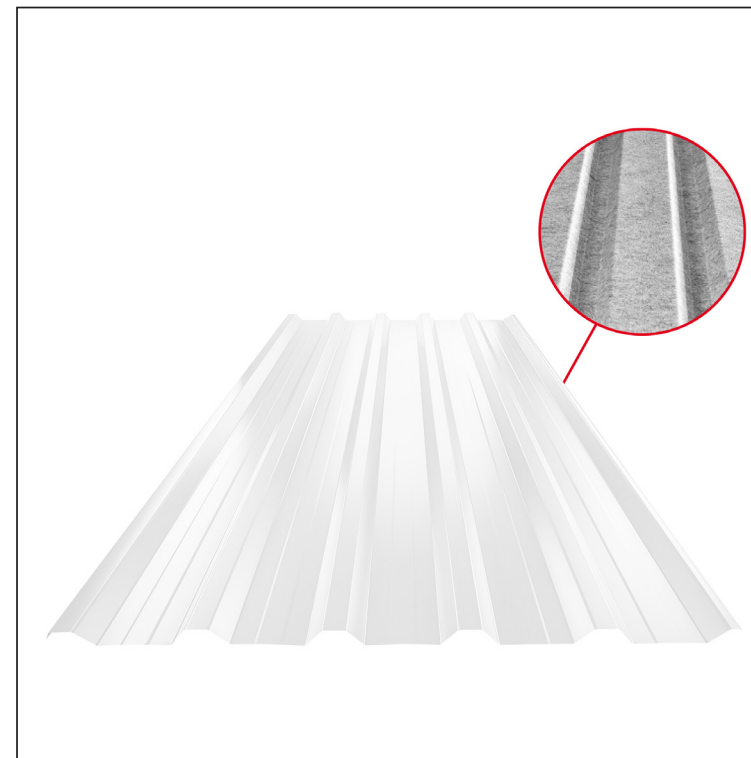

# KROVNI TRAPEZ SA PREPUSTOM TR 35A+ SQ (sound – aqua)

## W-TR 35A+ SQ

SQ = FILC PROTIV KONDENZACIJE I BUKU debljina 3–4 mm  
info: SQ (sound-zvuk, aqua-voda)

**B** Aluminijum obojeni – Bela – RAL 9010

INDEKS	SMENA	DATUM	POTPIS	<b>KJG</b> QUALITY®	<b>TR35</b>	Scan code for 3D model	
MARKA MAT.			K.O.	TEŽINA kg	RAZMERE		
DIM.-POLUPROIZVOD				STN	BROJ KAT.		
IZRADIO Ing. Kluska M.				BELEŠKA	BR.POZICIJE		
PROVERIO				STARI CRTEŽ	BR.CRTEŽA		
TEHNOL.		TEHNOL.		W-TR 35A+ SQ		List	
NAZIV Krovni trapez sa prepustom TR 35A+ SQ (sound – aqua)				Broj listova			

Kreirano: 07.06.2026 00:46:18

Tehničke promene moguće

Tehnički parametri [mm]	
Širina pokrivanja	1060,0
Ukupna širina	1085,0
Visina profila	34,5
Debljina lima	0,70
Dužina pokrova	maks. 8000,0