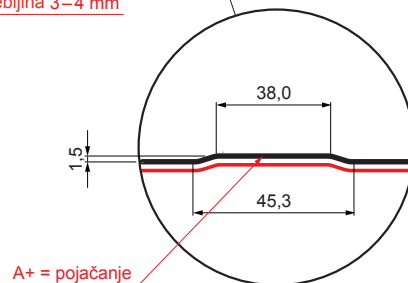

## W-TR 35A+ SQ

SQ = FILC PROTIV KONDENZACIJE I BUKU debljina 3–4 mm  
info: SQ (sound-zvuk, aqua-voda)

**B** Aluminijum obojeni – Bela – RAL 9010

INDEKS	SMENA	DATUM	POTPIS	<b>KJG</b> QUALITY®	<b>TR35</b>	Scan code for 3D model	
MARKA MAT.			K.O.	TEŽINA kg	RAZMERE		
DIM.-POLUPROIZVOD				STN	BROJ KAT.		
IZRADIO Ing. Kluska M.				BELEŠKA	BR.POZICIJE		
PROVERIO				STARI CRTEŽ	BR.CRTEŽA		
TEHNOL.		TEHNOL.		W-TR 35A+ SQ		List	
NAZIV Krovni trapez sa prepustom TR 35A+ SQ (sound – aqua)				Broj listova			

Kreirano: 07.06.2026 00:46:18

Tehničke promene moguće

Tehnički parametri [mm]	
Širina pokrivanja	1060,0
Ukupna širina	1085,0
Visina profila	34,5
Debljina lima	0,70
Dužina pokrova	maks. 8000,0