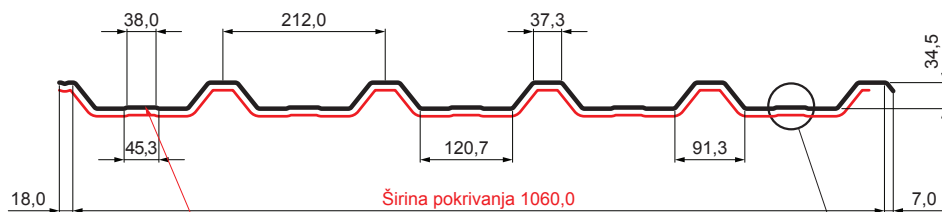

TEHNIČKI LIST

KROVNI TRAPEZ SA PREPUSTOM TR 35A+ SQ (sound – aqua)

W-TR 35A+ SQ

SQ = FILC PROTIV KONDENZACIJE I BUKU debljina 3–4 mm
info: SQ (sound-zvuk, aqua-voda)

B Aluminijum obojeni – Bela – RAL 9010

INDEKS	SMENA	DATUM	POTPIS	KJG QUALITY®	TR35	Scan code for 3D model	
MARKA MAT.			K.O.	TEŽINA kg	RAZMERE		
DIM.-POLUPROIZVOD				STN		BROJ KAT.	
IZRADIO Ing. Kluska M.				BELEŠKA		BR.POZICIJE	
PROVERIO				STARI CRTEŽ		BR.CRTEŽA	
TEHNOL.		TEHNOL.		STARI CRTEŽ		BR.CRTEŽA	
NAZIV Krovni trapez sa prepustom TR 35A+ SQ (sound – aqua)				Broj listova		W-TR 35A+ SQ List	

Kreirano: 22.04.2026 01:28:04

Tehničke promene moguće

Tehnički parametri [mm]	
Širina pokrivanja	1060,0
Ukupna širina	1085,0
Visina profila	34,5
Debljina lima	0,70
Dužina pokrova	maks. 8000,0