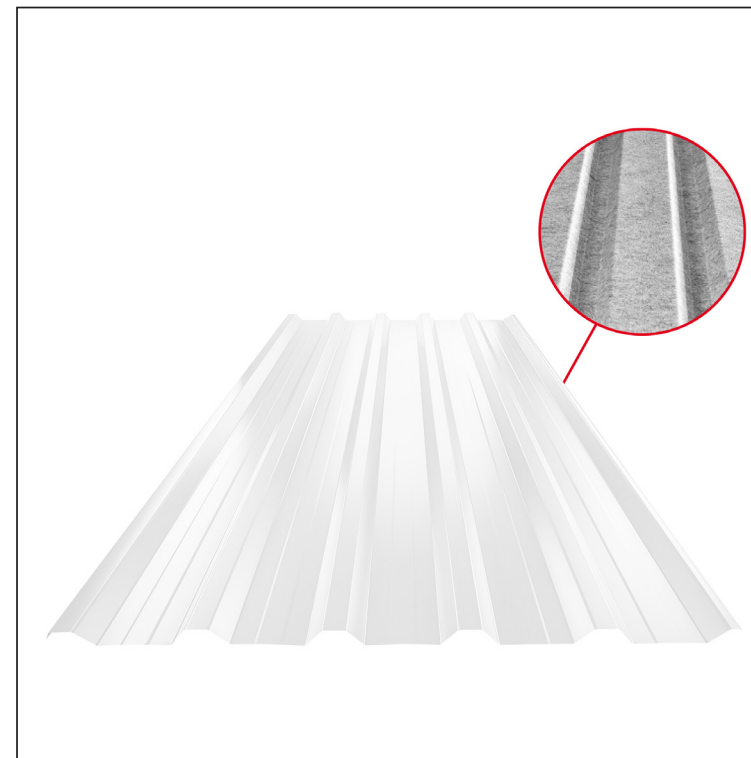

TEHNIČKI LIST

KROVNI TRAPEZ SA PREPUSTOM TR 35A+ SQ (sound – aqua)

W-TR 35A+ SQ

SQ = FILC PROTIV KONDENZACIJE I BUKU debljina 3–4 mm
info: SQ (sound-zvuk, aqua-voda)

B Aluminijum obojeni – Bela – RAL 9010

INDEKS	SMENA	DATUM	POTPIS	KJG QUALITY®	TR35	Scan code for 3D model	
MARKA MAT.			K.O.	TEŽINA kg	RAZMERE		
DIM.-POLUPROIZVOD				STN		BROJ KAT.	
IZRADIO Ing. Kluska M.				BELEŠKA		BR.POZICIJE	
PROVERIO				STARI CRTEŽ		BR.CRTEŽA	
TEHNOL.		TEHNOL.		STARI CRTEŽ		BR.CRTEŽA	
NAZIV Krovni trapez sa prepustom TR 35A+ SQ (sound – aqua)				Broj listova		W-TR 35A+ SQ List	

Kreirano: 22.04.2026 01:28:04

Tehničke promene moguće

Tehnički parametri [mm]	
Širina pokrivanja	1060,0
Ukupna širina	1085,0
Visina profila	34,5
Debljina lima	0,70
Dužina pokrova	maks. 8000,0