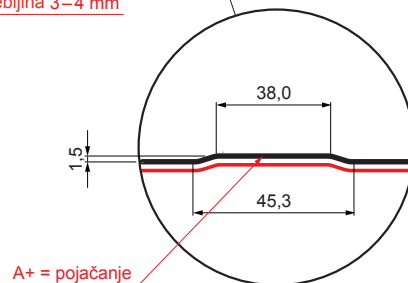

TEHNIČKI LIST

KROVNI TRAPEZ SA PREPUSTOM TR 35A+ SQ (sound – aqua)

W-TR 35A+ SQ

SQ = FILC PROTIV KONDENZACIJE I BUKU debljina 3–4 mm
info: SQ (sound-zvuk, aqua-voda)

B Aluminijum obojeni – Bela – RAL 9010

INDEKS	SMENA	DATUM	POTPIS	KJG QUALITY®	TR35	Scan code for 3D model	
MARKA MAT.			K.O.	TEŽINA kg	RAZMERE		
DIM.-POLUPROIZVOD				STN		BROJ KAT.	
IZRADIO Ing. Kluska M.				BELEŠKA		BR.POZICIJE	
PROVERIO				STARI CRTEŽ		BR.CRTEŽA	
TEHNOL.		TEHNOL.		STARI CRTEŽ		BR.CRTEŽA	
NAZIV Krovni trapez sa prepustom TR 35A+ SQ (sound – aqua)				Broj listova		W-TR 35A+ SQ List	

Kreirano: 22.04.2026 01:28:04

Tehničke promene moguće

Tehnički parametri [mm]	
Širina pokrivanja	1060,0
Ukupna širina	1085,0
Visina profila	34,5
Debljina lima	0,70
Dužina pokrova	maks. 8000,0