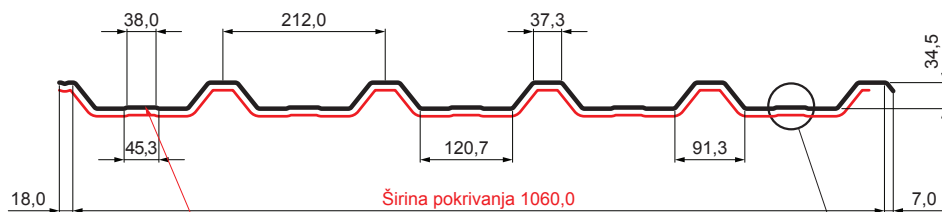

# KROVNI TRAPEZ SA PREPUSTOM TR 35A+ SQ (sound – aqua)

## W-TR 35A+ SQ

SQ = FILC PROTIV KONDENZACIJE I BUKU debljina 3–4 mm  
info: SQ (sound-zvuk, aqua-voda)

**B** Aluminijum obojeni – Bela – RAL 9010

INDEKS	SMENA	DATUM	POTPIS	<b>KJG</b> QUALITY®	<b>TR35</b>	Scan code for 3D model	
MARKA MAT.			K.O.	TEŽINA kg	RAZMERE		
DIM.-POLUPROIZVOD				STN	BROJ KAT.		
IZRADIO Ing. Kluska M.				BELEŠKA	BR.POZICIJE		
PROVERIO				STARI CRTEŽ	BR.CRTEŽA		
TEHNOL.		TEHNOL.		W-TR 35A+ SQ		List	
NAZIV Krovni trapez sa prepustom TR 35A+ SQ (sound – aqua)				Broj listova			

Kreirano: 07.06.2026 00:46:18

Tehničke promene moguće

Tehnički parametri [mm]	
Širina pokrivanja	1060,0
Ukupna širina	1085,0
Visina profila	34,5
Debljina lima	0,70
Dužina pokrova	maks. 8000,0