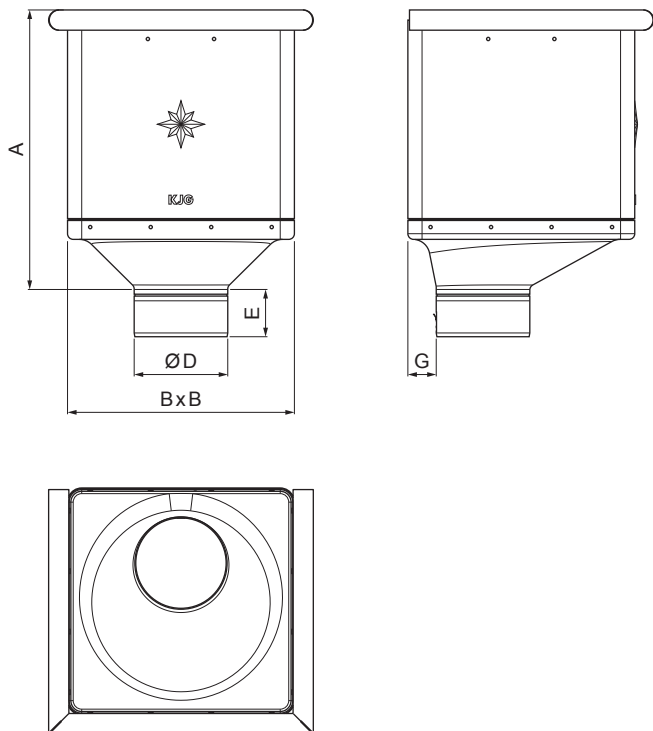

TEHNIČKI LIST

SABIRNI KOTLIČ KUBNI EKSCENTRIČAN

P-PKLZ KX

AN Pocink obojeni – Antracit – RAL 7016

Dimenzije [mm]					
Nominalna veličina	A	B	D	E	G
80	283	240	79	44	30
100	283	240	99	50	30
120	283	240	119	60	30

INDEKS	SMENA	DATUM	POTPIS	 	
MARKA MAT.			K.O.		TEŽINA kg
DIM.-POLUPROIZVOD			STN		RAZMERE
PROPORCIJE UREĐAJA			BELEŠKA		BROJ KAT.
IZRADIO Ing. Kluska M.			STARI CRTEŽ		BR.POZICIJE
PROVERIO			TEHNOLOG.		BR.CRTEŽA
NAZIV			STARI CRTEŽ		BR.CRTEŽA
Sabirni kotlič KUBNI EKSCENTRIČAN			Broj listova		P-PKLZ KX List