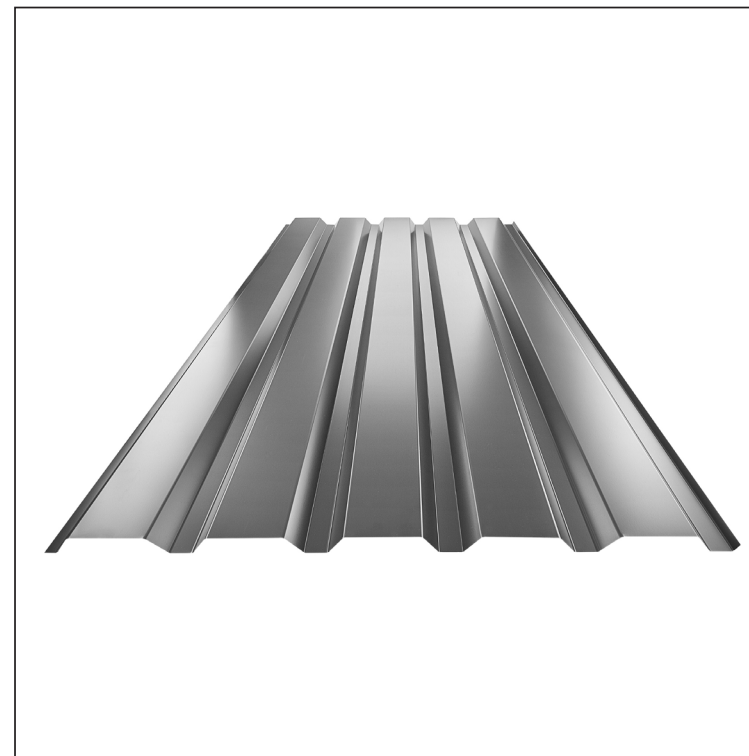

# FASADNI TRAPEZ TR 35B

# W-TR 35B

**AN** Aluminijum obojeni – Antracit – RAL 7016

Tehnički parametri [mm]	
Širina pokrivanja	1060,0
Ukupna širina	1085,0
Visina profila	34,5
Debljina lima	0,70
Dužina pokrova	maks. 8000,0

INDEKS	SMENA	DATUM	POTPIS	<b>KJG</b> QUALITY®	<b>TR35</b>	Scan code for 3D model	
MARKA MAT.			K.O.	TEŽINA kg	RAZMERE		
DIM.-POLUPROIZVOD				STN	BROJ KAT.		
IZRADIO Ing. Kluska M.				BELEŠKA	BR.POZICIJE		
PROVERIO				STARI CRTEŽ	BR.CRTEŽA		
TEHNOL.		TEHNOL.		STARI CRTEŽ		BR.CRTEŽA	
NAZIV				Fasadni trapez TR 35B		W-TR 35B	
				Broj listova		List	