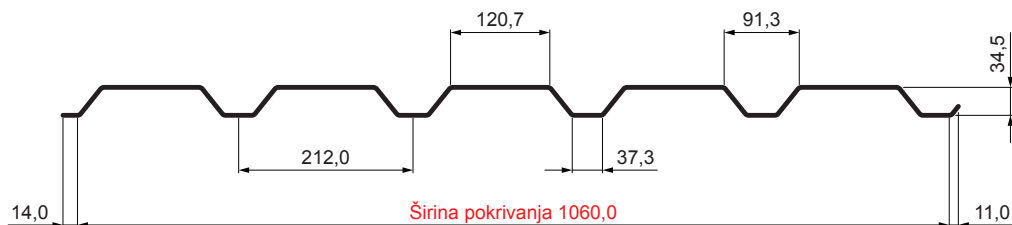

# FASADNI TRAPEZ TR 35B

# W-TR 35B

**AN** Aluminijum obojeni – Antracit – RAL 7016

Tehnički parametri [mm]	
Širina pokrivanja	1060,0
Ukupna širina	1085,0
Visina profila	34,5
Debljina lima	0,70
Dužina pokrova	maks. 8000,0

INDEKS	SMENA	DATUM	POTPIS	<b>KJG</b> QUALITY®	<b>TR35</b>	Scan code for 3D model	
MARKA MAT.			K.O.	TEŽINA kg	RAZMERE		
DIM.-POLUPROIZVOD				STN	BROJ KAT.		
IZRADIO Ing. Kluska M.				BELEŠKA	BR.POZICIJE		
PROVERIO				STARI CRTEŽ	BR.CRTEŽA		
TEHNOL.		TEHNOL.		STARI CRTEŽ		BR.CRTEŽA	
NAZIV				Fasadni trapez TR 35B		W-TR 35B	
				Broj listova		List	