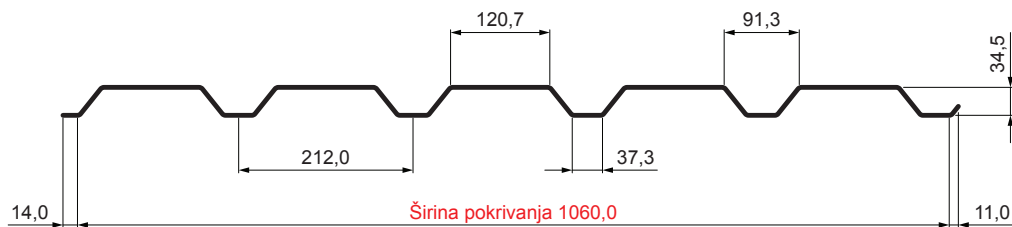

TEHNIČKI LIST

FASADNI TRAPEZ TR 35B

W-TR 35B

TM Aluminijum obojeni – Testa di Moro – RAL 8028

Tehnički parametri [mm]	
Širina pokrivanja	1060,0
Ukupna širina	1085,0
Visina profila	34,5
Debljina lima	0,70
Dužina pokrova	maks. 8000,0

INDEKS	SMENA	DATUM	POTPIS			
MARKA MAT.						
DIM.-POLUPROIZVOD					STN	BROJ KAT.
PROPORCIJE UREĐAJA					BELEŠKA	BR.POZICIJE
IZRADIO	Ing. Kluska M.					
PROVERIO						
TEHNOL.	TEHNOL.			STARI CRTEŽ		BR.CRTEŽA
NAZIV				Broj listova W-TR 35B List		
Fasadni trapez TR 35B						