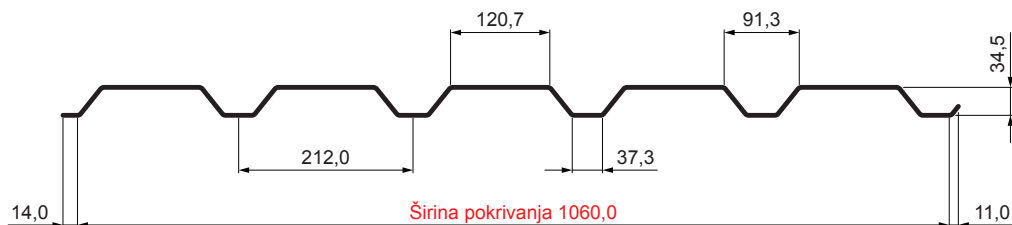

# FASADNI TRAPEZ TR 35B

# W-TR 35B

**TM** Aluminijum obojeni – Testa di Moro – RAL 8028

Tehnički parametri [mm]	
Širina pokrivanja	1060,0
Ukupna širina	1085,0
Visina profila	34,5
Debljina lima	0,70
Dužina pokrova	maks. 8000,0

INDEKS	SMENA	DATUM	POTPIS			
MARKA MAT.						
DIM.-POLUPROIZVOD					STN	BROJ KAT.
PROPORCIJE UREĐAJA					BELEŠKA	BR.POZICIJE
IZRADIO	Ing. Kluska M.					
PROVERIO						
TEHNOL.	TEHNOL.			STARI CRTEŽ		BR.CRTEŽA
NAZIV				Broj listova <b>W-TR 35B</b> List		
				Fasadni trapez TR 35B		