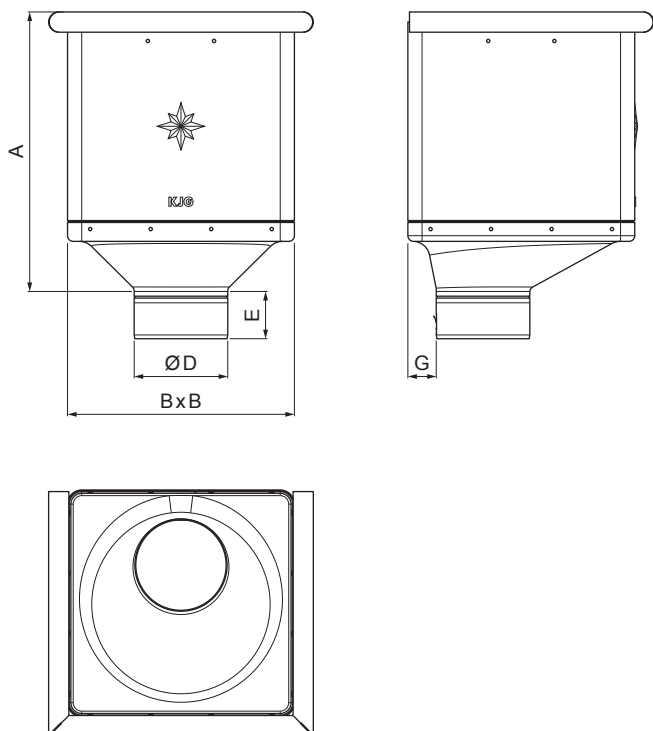

TEHNIČKI LIST

SABIRNI KOTLIČ KUBNI EKSCENTRIČAN

P-PKLZ KX

IC Pocink obojeni – Intenzivno crna – RAL 9005

Dimenzije [mm]					
Nominalna veličina	A	B	D	E	G
80	283	240	79	44	30
100	283	240	99	50	30
120	283	240	119	60	30

INDEKS	SMENA	DATUM	POTPIS	KJG QUALITY®	Scan code for 3D model	
MARKA MAT.			K.O.	TEŽINA kg	RAZMERE	
DIM.-POLUPROIZVOD				STN		
PROPORCIJE UREĐAJA.				BELEŠKA		
IZRADIO Ing. Kluska M.				BR.POZICIJE		
PROVERIO				BR.CRTEŽA		
TEHNOL.		TEHNOL.		STARI CRTEŽ		BR.CRTEŽA
NAZIV Sabirni kotlič KUBNI EKSCENTRIČAN				P-PKLZ KX		
				Broj listova		List