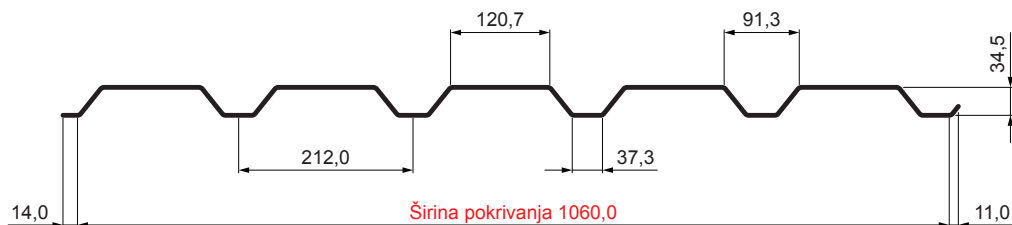

TEHNIČKI LIST

FASADNI TRAPEZ TR 35B

W-TR 35B

B Aluminijum obojeni – Bela – RAL 9010

Tehnički parametri [mm]	
Širina pokrivanja	1060,0
Ukupna širina	1085,0
Visina profila	34,5
Debljina lima	0,70
Dužina pokrova	maks. 8000,0

INDEKS	SMENA	DATUM	POTPIS	KJG QUALITY®	TR35	Scan code for 3D model	QR
MARKA MAT.							
DIM.-POLUPROIZVOD					STN	BROJ KAT.	
PROPORCIJE UREĐAJA					BELEŠKA	BR.POZICIJE	
IZRADIO Ing. Kluska M.					STARI CRTEŽ	BR.CRTEŽA	
PROVERIO		TEHNOL.					
NAZIV				Fasadni trapez TR 35B		W-TR 35B	List
				Broj listova			