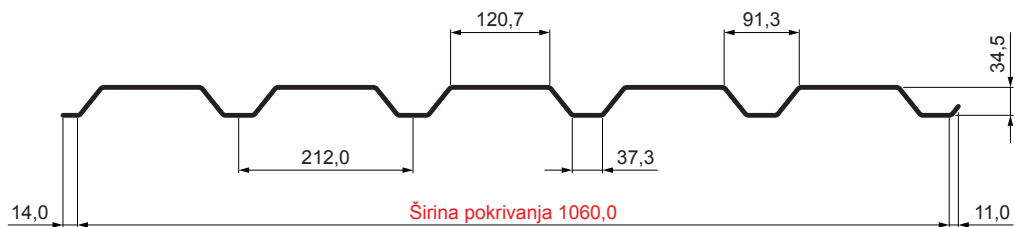

# FASADNI TRAPEZ TR 35B

# W-TR 35B

**B** Aluminijum obojeni – Bela – RAL 9010

Tehnički parametri [mm]	
Širina pokrivanja	1060,0
Ukupna širina	1085,0
Visina profila	34,5
Debljina lima	0,70
Dužina pokrova	maks. 8000,0

INDEKS	SMENA	DATUM	POTPIS	<b>KJG</b> QUALITY®	<b>TR35</b>	Scan code for 3D model	
MARKA MAT.			K.O.	TEŽINA kg	RAZMERE		
DIM.-POLUPROIZVOD				STN	BROJ KAT.		
IZRADIO Ing. Kluska M.				BELEŠKA	BR.POZICIJE		
PROVERIO				STARI CRTEŽ	BR.CRTEŽA		
TEHNOL.		TEHNOL.		NAZIV		List	
Fasadni trapez TR 35B				Broj listova	W-TR 35B		