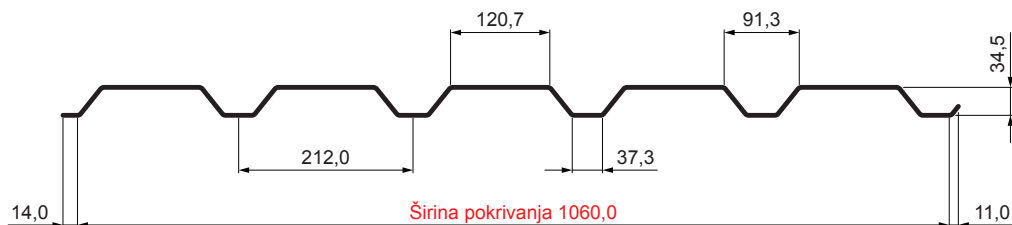

TEHNIČKI LIST

FASADNI TRAPEZ TR 35B

W-TR 35B

B Aluminijum obojeni – Bela – RAL 9010

Tehnički parametri [mm]	
Širina pokrivanja	1060,0
Ukupna širina	1085,0
Visina profila	34,5
Debljina lima	0,70
Dužina pokrova	maks. 8000,0

INDEKS	SMENA	DATUM	POTPIS	KJG QUALITY®	TR35	Scan code for 3D model	
MARKA MAT.			K.O.	TEŽINA kg	RAZMERE		
DIM.-POLUPROIZVOD				STN	BROJ KAT.		
IZRADIO Ing. Kluska M.				BELEŠKA	BR.POZICIJE		
PROVERIO				STARI CRTEŽ	BR.CRTEŽA		
TEHNOL.		TEHNOL.		NAZIV		List	
Fasadni trapez TR 35B				Broj listova	W-TR 35B		