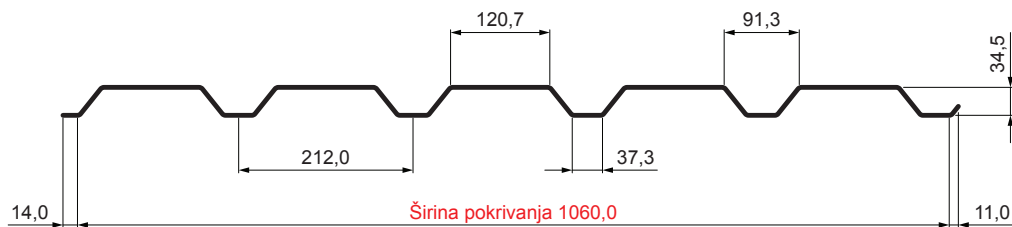

TEHNIČKI LIST

FASADNI TRAPEZ TR 35B

W-TR 35B

B Aluminijum obojeni – Bela – RAL 9010

Tehnički parametri [mm]	
Širina pokrivanja	1060,0
Ukupna širina	1085,0
Visina profila	34,5
Debljina lima	0,70
Dužina pokrova	maks. 8000,0

INDEKS	SMENA	DATUM	POTPIS	KJG QUALITY®	TR35	Scan code for 3D model	QR
MARKA MAT.				K.O.	TEŽINA kg	RAZMERE	
DIM.-POLUPROIZVOD					STN	BRQJ KAT.	
PROPORCIJE UREĐAJA.					BELEŠKA	BR.POZICIJE	
IZRADIO Ing. Kluska M.					STARI CRTEŽ	BR.CRTEŽA	
PROVERIO		TEHNOL.			NAZIV		
Fasadni trapez TR 35B					Broj listova	W-TR 35B	List