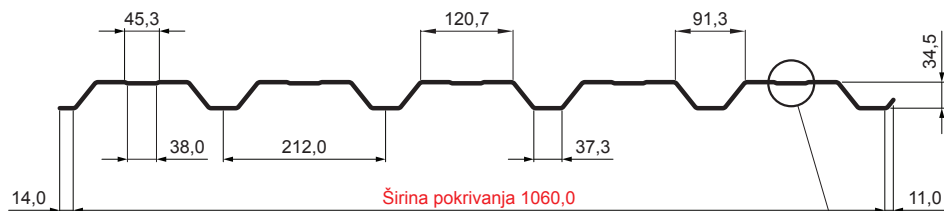

## FASADNI TRAPEZ SA PREPUSTOM TR 35B+

W-TR 35B+

B+ = pojačanje

AN Aluminiјum oboјeni – Antracit – RAL 7016

INDEKS	SMENA	DATUM	POTPIS	<b>KJG</b> QUALITY®	<b>TR35</b>	Scan code for 3D model	
MARKA MAT.			K.O.	TEŽINA kg	RAZMERE		
DIM.-POLUPROIZVOD				STN		BROJ KAT.	
PROPORCIJE UREĐAJA.		IZRADIO Ing. Kluska M.		BELEŠKA		BR.POZICIJE	
PROVERIO		TEHNOL.		STARI CRTEŽ		BR.CRTEŽA	
NAZIV Fasadni trapez sa prepustom TR 35B+				Broj listova		W-TR 35B+ List	

Kreirano: 23.04.2026 15:26:36

Tehničke promene moguće

Tehnički parametri [mm]	
Širina pokrivanja	1060,0
Ukupna širina	1085,0
Visina profila	34,5
Debljina lima	0,70
Dužina pokrova	maks. 8000,0