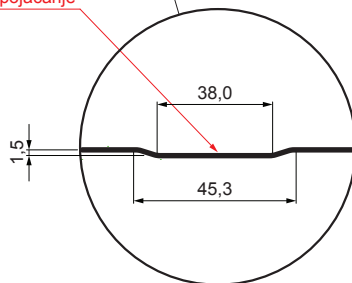

## FASADNI TRAPEZ SA PREPUSTOM TR 35B+

W-TR 35B+

B+ = pojačanje

AN Aluminiјum oboјeni – Antracit – RAL 7016

INDEKS	SMENA	DATUM	POTPIS	<b>KJG</b> QUALITY®	<b>TR35</b>	Scan code for 3D model	
MARKA MAT.			K.O.	TEŽINA kg	RAZMERE		
DIM.-POLUPROIZVOD				STN		BROJ KAT.	
PROPORCIJE UREĐAJA.		IZRADIO Ing. Kluska M.		BELEŠKA		BR.POZICIJE	
PROVERIO		TEHNOL.		STARI CRTEŽ		BR.CRTEŽA	
NAZIV Fasadni trapez sa prepustom TR 35B+				Broj listova		W-TR 35B+ List	

Kreirano: 23.04.2026 15:26:36

Tehničke promene moguće

Tehnički parametri [mm]	
Širina pokrivanja	1060,0
Ukupna širina	1085,0
Visina profila	34,5
Debljina lima	0,70
Dužina pokrova	maks. 8000,0