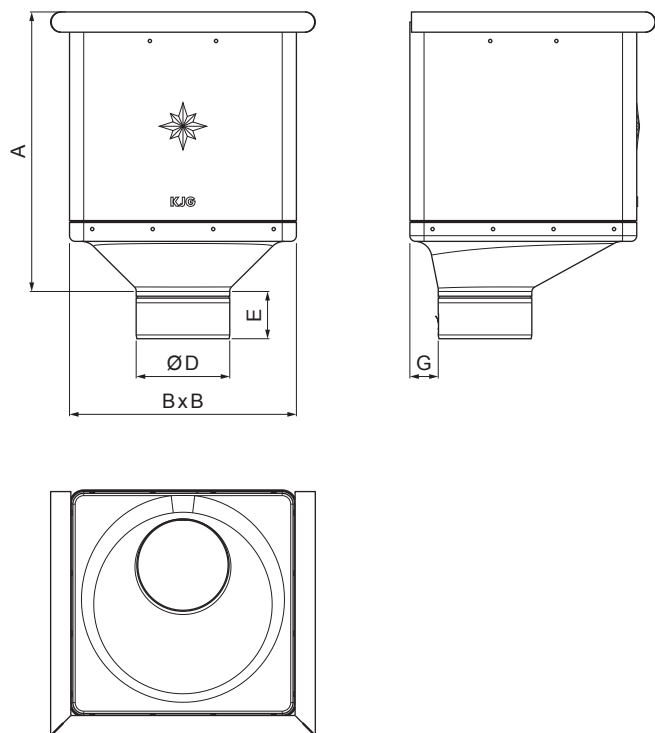

TEHNIČKI LIST

SABIRNI KOTLIČ KUBNI EKSCENTRIČAN

P-PKLZ KX

SB Pocink obojeni – Prijavo bela – RAL 9002

Dimenzije [mm]					
Nominalna veličina	A	B	D	E	G
80	283	240	79	44	30
100	283	240	99	50	30
120	283	240	119	60	30

INDEKS	SMENA	DATUM	POTPIS	 	
MARKA MAT.		K.O.	TEŽINA kg		RAZMERE
DIM.-POLUPROIZVOD				STN	BROJ KAT.
PROPORCIJE UREĐAJA				BELEŠKA	BR.POZICIJE
IZRADIO	Ing. Kluska M.			STARI CRTEŽ	BR.CRTEŽA
PROVERIO		TEHNOL.		STARI CRTEŽ	BR.CRTEŽA
NAZIV	Sabirni kotlič KUBNI EKSCENTRIČAN			Broj listova	P-PKLZ KX List 