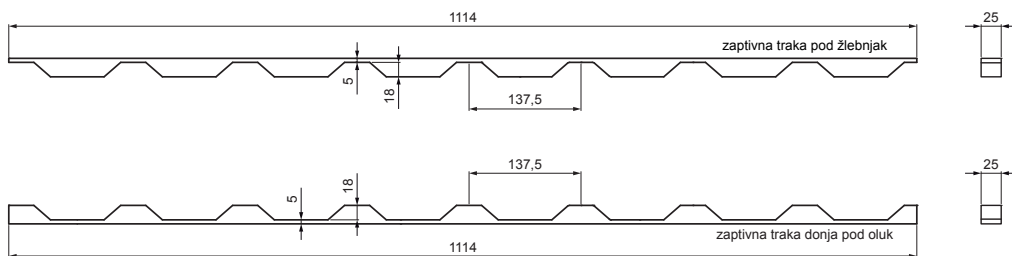

TEHNIČKI LIST

ZAPTIVNA TRAKA SIVA ZA TRAPEZ TR 18

TR-18 UTP

DETALJ:

- 1. zaptivna traka pod oluk
- 2. zaptivna traka pod žlebnjak
- 3. slemenjak za krov
- 4. vijak farmer 4,8x20
- 5. krovni trapez
- 6. krovne letve
- 7. letve
- 8. rafter
- 9. uvodni lim
- 10. zaštitni ventilacioni pojas
- 11. folija
- 12. oluk polukružni
- 13. kuka

PS Polietilen – Prašinsto siva – RAL 7037

INDEKS	SMENA	DATUM	POTPIS	  
MARKA MAT.				
DIM.-POLUPROIZVOD		K.O.	TEŽINA kg	RAZMERE
PROPORCIJE UREĐAJA.			STN	BROJ KAT.
IZRADIO Ing. Kluska M.			BELEŠKA	BR.POZICIJE
PROVERIO				
TEHNOL.	TEHNOL.		STARI CRTEŽ	BR.CRTEŽA
NAZIV	Zaptivna traka siva za trapez TR 18		Broj listova	TR-18 UTP List