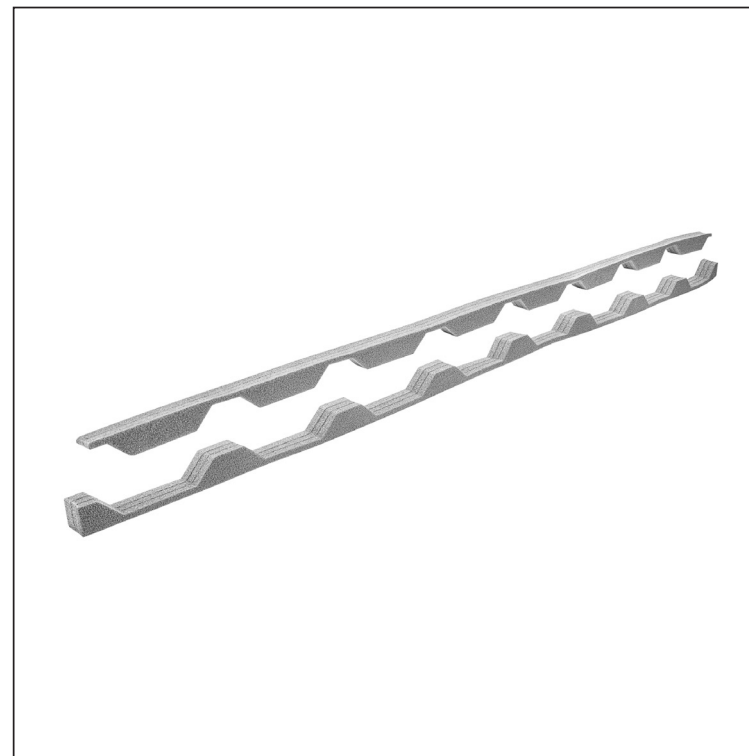

TEHNIČKI LIST

ZAPTIVNA TRAKA SIVA ZA TRAPEZ TR 18

TR-18 UTP

DETALJ:

- 1. zaptivna traka pod oluk
- 2. zaptivna traka pod žlebnjak
- 3. slemenjak za krov
- 4. vijak farmer 4,8x20
- 5. krovni trapez
- 6. krovne letve
- 7. letve
- 8. rafter
- 9. uvodni lim
- 10. zaštitni ventilacioni pojas
- 11. folija
- 12. oluk polukružni
- 13. kuka

PS Polietilen – Prašinsto siva – RAL 7037

INDEKS	SMENA	DATUM	POTPIS	  
MARKA MAT.				
DIM.-POLUPROIZVOD		K.O.	TEŽINA kg	RAZMERE
PROPORCIJE UREĐAJA.			STN	BROJ KAT.
IZRADIO Ing. Kluska M.			BELEŠKA	BR.POZICIJE
PROVERIO				
TEHNOL.	TEHNOL.		STARI CRTEŽ	BR.CRTEŽA
NAZIV	Zaptivna traka siva za trapez TR 18		Broj listova	TR-18 UTP List