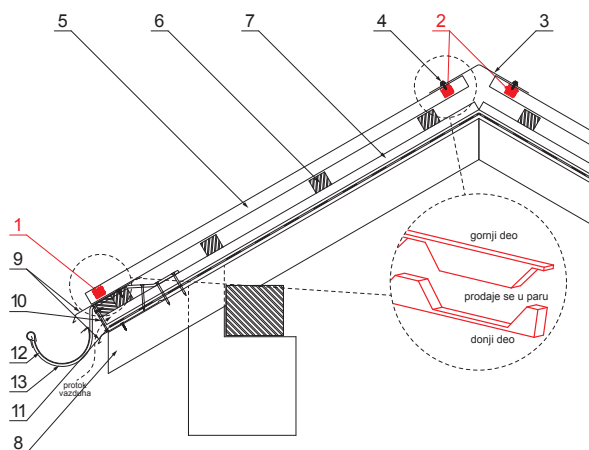

TEHNIČKI LIST

ZAPTIVNA TRAKA SIVA ZA TRAPEZ TR 18

TR-18 UTP

DETALJ:

- 1. zaptivna traka pod oluk
- 2. zaptivna traka pod žlebnjak
- 3. slemenjak za krov
- 4. vijak farmer 4,8x20
- 5. krovni trapez
- 6. krovne letve
- 7. letve
- 8. rafter
- 9. uvodni lim
- 10. zaštitni ventilacioni pojas
- 11. folija
- 12. oluk polukružni
- 13. kuka

PS Polietilen – Prašinsto siva – RAL 7037

INDEKS	SMENA	DATUM	POTPIS	  
MARKA MAT.				
DIM.-POLUPROIZVOD		K.O.	TEŽINA kg	RAZMERE
PROPORCIJE UREĐAJA.			STN	BROJ KAT.
IZRADIO Ing. Kluska M.			BELEŠKA	BR.POZICIJE
PROVERIO				
TEHNOL.	TEHNOL.		STARI CRTEŽ	BR.CRTEŽA
NAZIV	Zaptivna traka siva za trapez TR 18		Broj listova	TR-18 UTP List