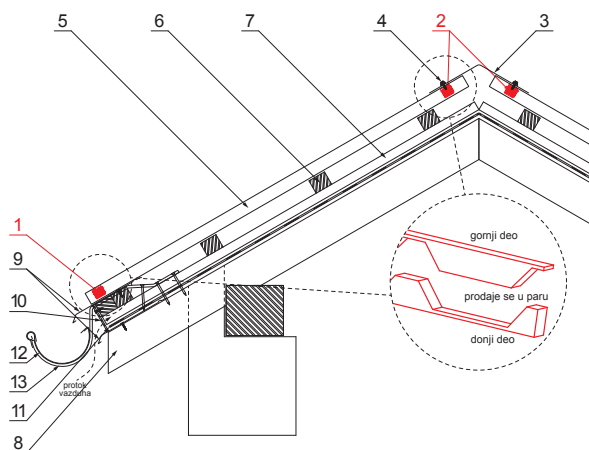

# ZAPTIVNA TRAKA SIVA ZA TRAPEZ TR 35

# TR-35 UTP

**DETALJ:**

1. zaptivna traka pod oluk
2. zaptivna traka pod žlebnjak
3. slemenjak za krov
4. vijak farmer 4,8x20
5. krovni trapez
6. krovne letve
7. letve
8. rafter
9. uvodni lim
10. zaštitni ventilacioni pojas
11. folija
12. oluk polukružni
13. kuka

**PS** Polietilen – Prašinsto siva – RAL 7037

INDEKS	SMENA	DATUM	POTPIS		
MARKA MAT.					
DIM.-POLUPROIZVOD			K.O.	STN	BROJ KAT.
PROPORCIJE UREĐAJA.				BELEŠKA	BR.POZICIJE
IZRADIO	Ing. Kluska M.			STARI CRTEŽ	BR.CRTEŽA
PROVERIO		TEHNOL.			
NAZIV			Zaptivna traka siva za trapez TR 35		
			Broj listova TR-35 UTP List		