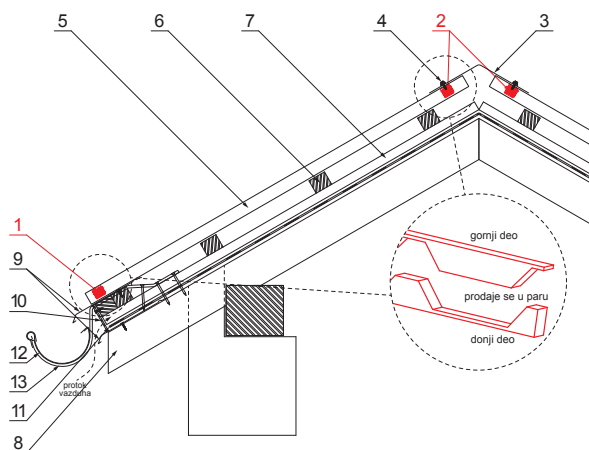

# ZAPTIVNA TRAKA SIVA ZA TRAPEZ TR 35

# TR-35 UTP

**DETALJ:**

- 1. zaptivna traka pod oluk
- 2. zaptivna traka pod žlebnjak
- 3. slemenjak za krov
- 4. vijak farmer 4,8x20
- 5. krovni trapez
- 6. krovne letve
- 7. letve
- 8. rafter
- 9. uvodni lim
- 10. zaštitni ventilacioni pojas
- 11. folija
- 12. oluk polukružni
- 13. kuka

**PS** Polietilen – Prašinsto siva – RAL 7037

INDEKS	SMENA	DATUM	POTPIS	  	
MARKA MAT.			K.O.		TEŽINA kg
DIM.-POLUPROIZVOD				STN	BROJ KAT.
PROPORCIJE UREĐAJA.				BELEŠKA	BR.POZICIJE
IZRADIO	Ing. Kluska M.			STARI CRTEŽ	BR.CRTEŽA
PROVERIO		TEHNOL.			
NAZIV				Broj listova	List
Zaptivna traka siva za trapez TR 35				TR-35 UTP	