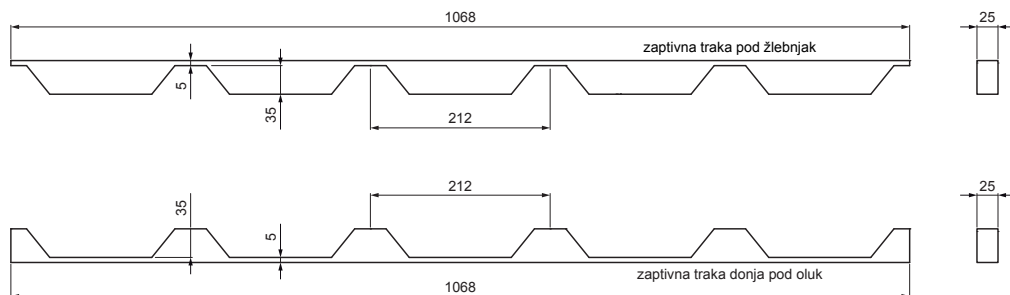

# TR-35 UTP

**DETALJ:**

- 1. zaptivna traka pod oluk
- 2. zaptivna traka pod žlebnjak
- 3. slemenjak za krov
- 4. vijak farmer 4,8x20
- 5. krovni trapez
- 6. krovne letve
- 7. letve
- 8. rafter
- 9. uvodni lim
- 10. zaštitni ventilacioni pojas
- 11. folija
- 12. oluk polukružni
- 13. kuka