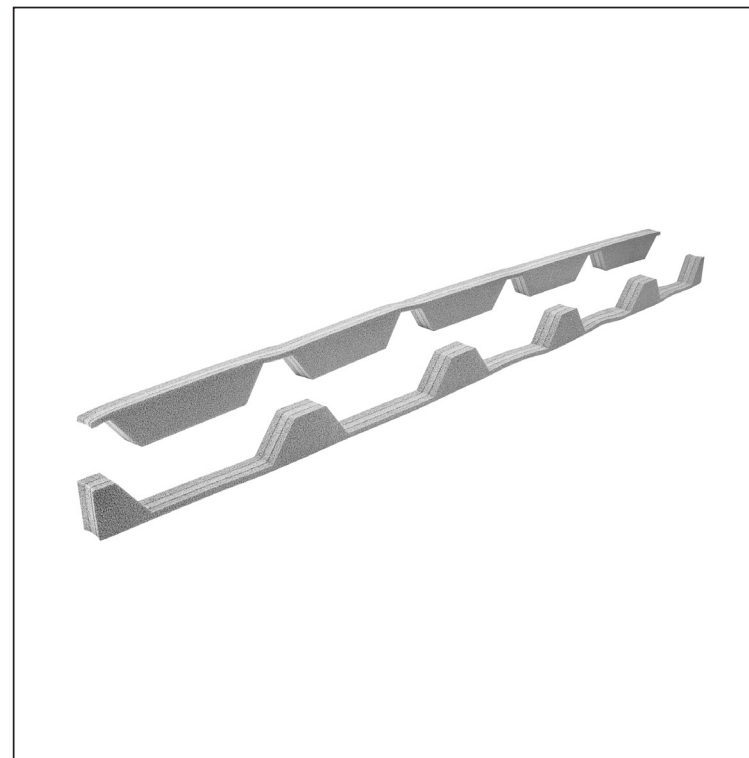

# ZAPTIVNA TRAKA SIVA ZA TRAPEZ TR 35

# TR-35 UTP

**DETALJ:**

- 1. zaptivna traka pod oluk
- 2. zaptivna traka pod žlebnjak
- 3. slemenjak za krov
- 4. vijak farmer 4,8x20
- 5. krovni trapez
- 6. krovne letve
- 7. letve
- 8. rafter
- 9. uvodni lim
- 10. zaštitni ventilacioni pojas
- 11. folija
- 12. oluk polukružni
- 13. kuka