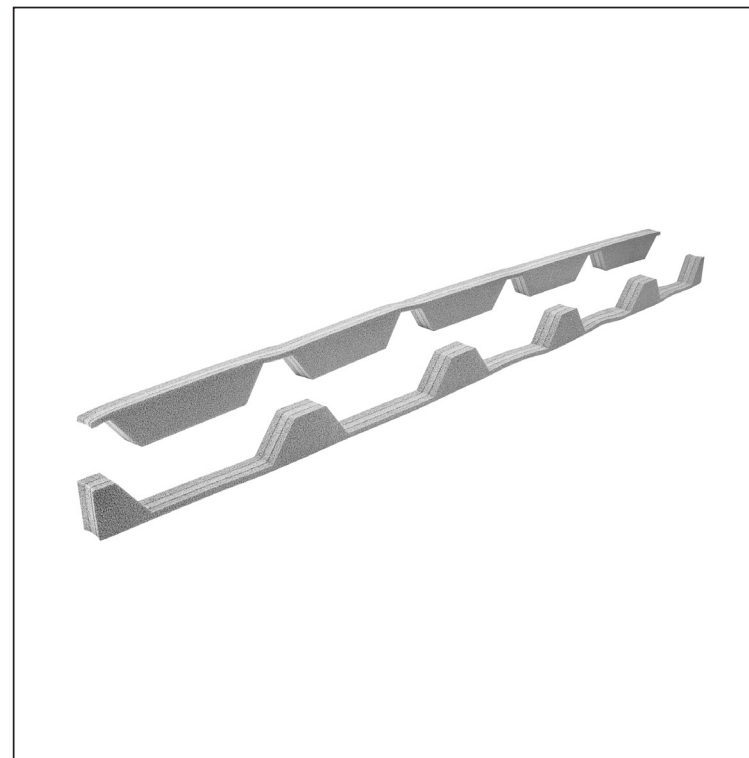

# ZAPTIVNA TRAKA SIVA ZA TRAPEZ TR 35

# TR-35 UTP

**DETALJ:**

1. zaptivna traka pod oluk
2. zaptivna traka pod žlebnjak
3. slemenjak za krov
4. vijak farmer 4,8x20
5. krovni trapez
6. krovne letve
7. letve
8. rafter
9. uvodni lim
10. zaštitni ventilacioni pojas
11. folija
12. oluk polukružni
13. kuka