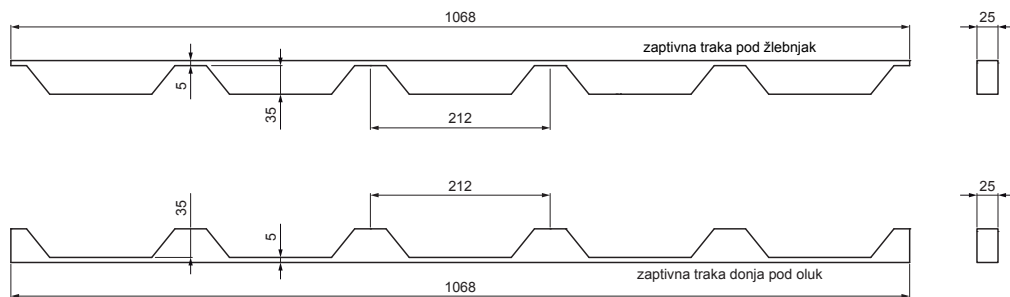

TEHNIČKI LIST

ZAPTIVNA TRAKA SIVA ZA TRAPEZ TR 35

TR-35 UTP