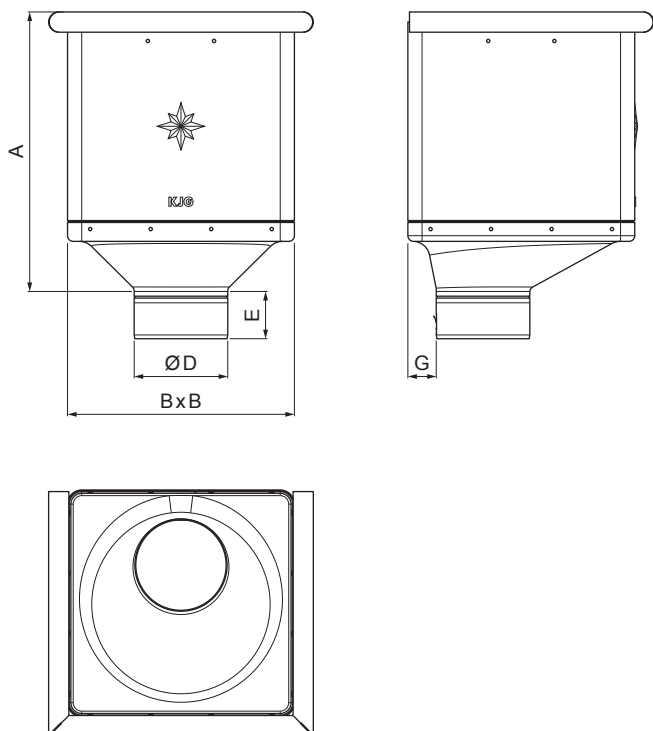

# SABIRNI KOTLIČ KUBNI EKSCENTRIČAN

## P-PKLZ KX

**MZ** Pocink obojeni – Mahovinasto zelena – RAL 6005

Dimenzije [mm]					
Nominalna veličina	A	B	D	E	G
80	283	240	79	44	30
100	283	240	99	50	30
120	283	240	119	60	30

INDEKS	SMENA	DATUM	POTPIS	 	
MARKA MAT.		K.O.	TEŽINA kg		RAZMERE
DIM.-POLUPROIZVOD				STN	BROJ KAT.
PROPORCIJE UREĐAJA				BELEŠKA	BR.POZICIJE
IZRADIO Ing. Kluska M.				STARI CRTEŽ	BR.CRTEŽA
PROVERIO					
TEHNOL.		TEHNOL.			
NAZIV Sabirni kotlič KUBNI EKSCENTRIČAN			P-PKLZ KX		
			Broj listova		List 