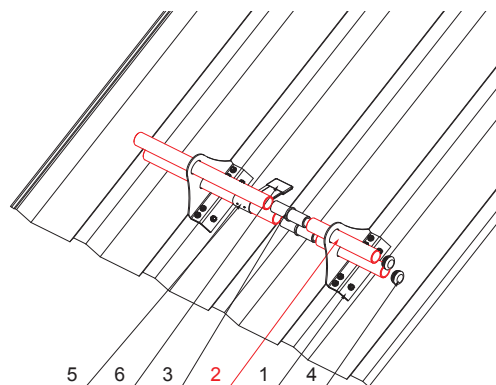

TEHNIČKI LIST

CEV SNEGOBRANA

ZS-WZSF RU 32

W Aluminijum – Natur

DETALJ:

1. držač za trapeze - 1 rupa
2. cev snegobrana
3. PVC spojnica cevi snegobrana
4. PVC poklopac cevi snegobrana
5. rezač leda za trapez
6. PVC crna navlaka za rezač leda

DETALJ:

1. držač za trapeze - 2 rupa
2. cev snegobrana
3. PVC spojnica cevi snegobrana
4. PVC poklopac cevi snegobrana
5. rezač leda za trapez
6. PVC crna navlaka za rezač leda

INDEKS	SMENA	DATUM	POTPIS		
MARKA MAT.					
DIM.-POLUPROIZVOD			K.O.	STN	BROJ KAT.
PROPORCIJE UREĐAJA				BELEŠKA	BR.POZICIJE
IZRADIO	Ing. Kluska M.			STARI CRTEŽ	BR.CRTEŽA
PROVERIO					
TEHNOL.	TEHNOL.			STARI CRTEŽ	BR.CRTEŽA
NAZIV				Broj listova ZS-WZSF RU 32 List	
Cev snegobrana					