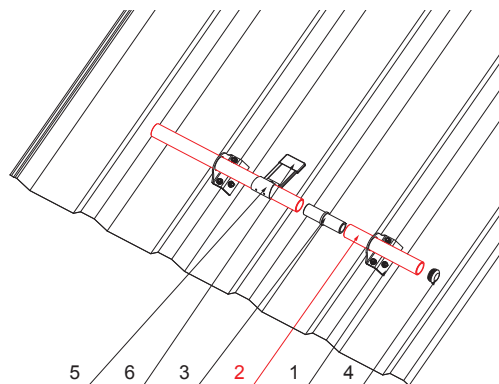

# ZS-WZSF RU 32

**W** Aluminijum – Natur

**DETALJ:**

1. držač za trapeze - 1 rupa
2. cev snegobrana
3. PVC spojnica cevi snegobrana
4. PVC poklopac cevi snegobrana
5. rezač leda za trapez
6. PVC crna navlaka za rezač leda

**DETALJ:**

1. držač za trapeze - 2 rupa
2. cev snegobrana
3. PVC spojnica cevi snegobrana
4. PVC poklopac cevi snegobrana
5. rezač leda za trapez
6. PVC crna navlaka za rezač leda

INDEKS	SMENA	DATUM	POTPIS	 
MARKA MAT.				
DIM.-POLUPROIZVOD		K.O.	TEŽINA kg	RAZMERE
PROPORCIJE UREĐAJA.			STN	BROJ KAT.
IZRADIO Ing. Kluska M.			BELEŠKA	BR.POZICIJE
PROVERIO				
TEHNOL.	TEHNOL.		STARI CRTEŽ	BR.CRTEŽA
NAZIV	Cev snegobrana		Broj listova	ZS-WZSF RU 32 List