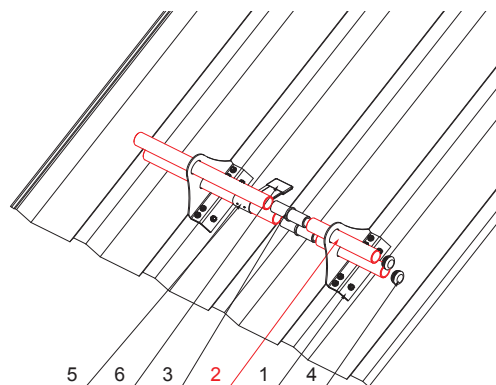

TEHNIČKI LIST

CEV SNEGOBRANA

ZS-WZSF RU 32

W Aluminijum – Natur

DETALJ:

1. držač za trapeze - 1 rupa
2. cev snegobrana
3. PVC spojnica cevi snegobrana
4. PVC poklopac cevi snegobrana
5. rezač leda za trapez
6. PVC crna navlaka za rezač leda

DETALJ:

1. držač za trapeze - 2 rupa
2. cev snegobrana
3. PVC spojnica cevi snegobrana
4. PVC poklopac cevi snegobrana
5. rezač leda za trapez
6. PVC crna navlaka za rezač leda

INDEKS	SMENA	DATUM	POTPIS		
MARKA MAT.					
DIM.-POLUPROIZVOD			K.O.	STN	BROJ KAT.
PROPORCIJE UREĐAJA				BELEŠKA	BR.POZICIJE
IZRADIO	Ing. Kluska M.			STARI CRTEŽ	BR.CRTEŽA
PROVERIO					
TEHNOL.	TEHNOL.			STARI CRTEŽ	BR.CRTEŽA
NAZIV			Cev snegobrana		
			Broj listova		
			ZS-WZSF RU 32		
			List		