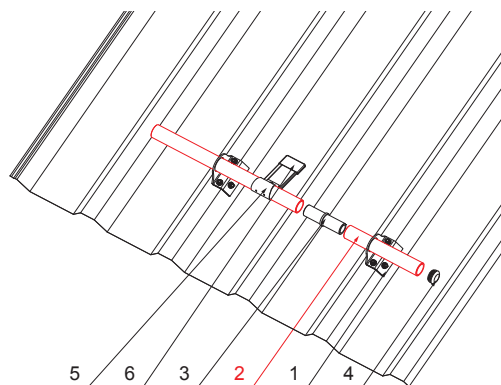

TEHNIČKI LIST

CEV SNEGOBRANA

ZS-WZSF RU 32

W Aluminijum – Natur

DETALJ:

1. držač za trapeze - 1 rupa
2. cev snegobrana
3. PVC spojnica cevi snegobrana
4. PVC poklopac cevi snegobrana
5. rezač leda za trapez
6. PVC crna navlaka za rezač leda

DETALJ:

1. držač za trapeze - 2 rupa
2. cev snegobrana
3. PVC spojnica cevi snegobrana
4. PVC poklopac cevi snegobrana
5. rezač leda za trapez
6. PVC crna navlaka za rezač leda

INDEKS	SMENA	DATUM	POTPIS		
MARKA MAT.					
DIM.-POLUPROIZVOD			K.O.	STN	BROJ KAT.
PROPORCIJE UREĐAJA				BELEŠKA	BR.POZICIJE
IZRADIO	Ing. Kluska M.			STARI CRTEŽ	BR.CRTEŽA
PROVERIO					
TEHNOL.	TEHNOL.			STARI CRTEŽ	BR.CRTEŽA
NAZIV			Cev snegobrana		
			Broj listova		
			ZS-WZSF RU 32		
			List		