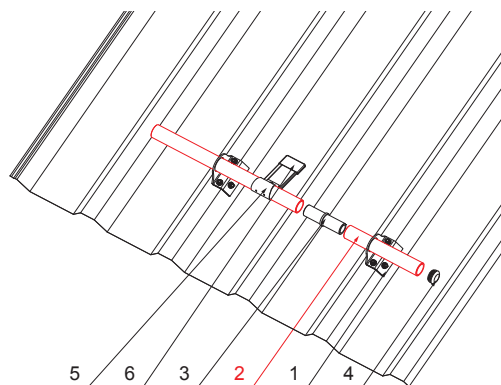

TEHNIČKI LIST

CEV SNEGOBRANA

ZS-WZSF RU 32

W Aluminijum – Natur

DETALJ:

1. držač za trapeze - 1 rupa
2. cev snegobrana
3. PVC spojnica cevi snegobrana
4. PVC poklopac cevi snegobrana
5. rezač leda za trapez
6. PVC crna navlaka za rezač leda

DETALJ:

1. držač za trapeze - 2 rupa
2. cev snegobrana
3. PVC spojnica cevi snegobrana
4. PVC poklopac cevi snegobrana
5. rezač leda za trapez
6. PVC crna navlaka za rezač leda

INDEKS	SMENA	DATUM	POTPIS		
MARKA MAT.					
DIM.-POLUPROIZVOD			K.O.	STN	BROJ KAT.
PROPORCIJE UREĐAJA				BELEŠKA	BR.POZICIJE
IZRADIO	Ing. Kluska M.			STARI CRTEŽ	BR.CRTEŽA
PROVERIO					
TEHNOL.	TEHNOL.			STARI CRTEŽ	BR.CRTEŽA
NAZIV				Broj listova ZS-WZSF RU 32 List	
Cev snegobrana					