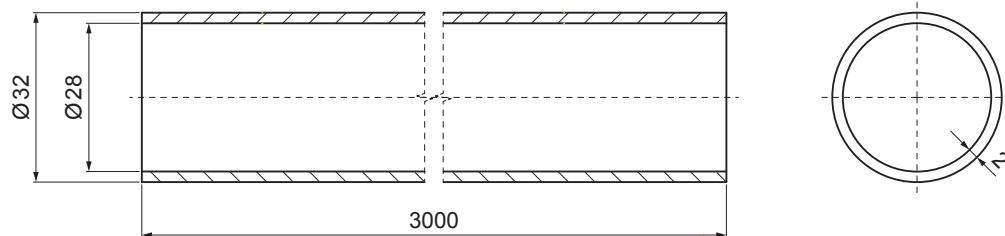

TEHNIČKI LIST

CEV SNEGOBRANA

ZS-WZSF RU 32

W Aluminijum – Natur

DETALJ:

1. držač za trapeze - 1 rupa
2. cev snegobrana
3. PVC spojnica cevi snegobrana
4. PVC poklopac cevi snegobrana
5. rezač leda za trapez
6. PVC crna navlaka za rezač leda

DETALJ:

1. držač za trapeze - 2 rupa
2. cev snegobrana
3. PVC spojnica cevi snegobrana
4. PVC poklopac cevi snegobrana
5. rezač leda za trapez
6. PVC crna navlaka za rezač leda

INDEKS	SMENA	DATUM	POTPIS		
MARKA MAT.					
DIM.-POLUPROIZVOD			K.O.	STN	BROJ KAT.
PROPORCIJE UREĐAJA				BELEŠKA	BR.POZICIJE
IZRADIO	Ing. Kluska M.			STARI CRTEŽ	BR.CRTEŽA
PROVERIO					
TEHNOL.	TEHNOL.			STARI CRTEŽ	BR.CRTEŽA
NAZIV				Broj listova ZS-WZSF RU 32 List	
Cev snegobrana					