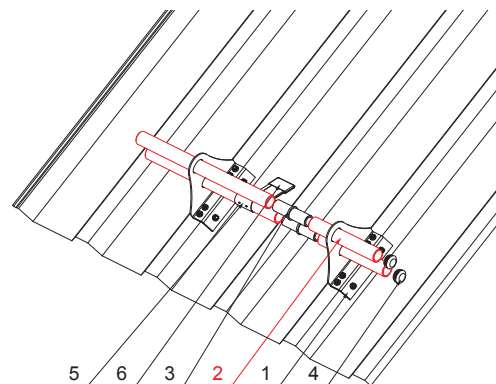

# ZS-WZSF RU 32

**W** Aluminijum – Natur

**DETALJ:**

1. držač za trapeze - 1 rupa
2. cev snegobrana
3. PVC spojnica cevi snegobrana
4. PVC poklopac cevi snegobrana
5. rezač leda za trapez
6. PVC crna navlaka za rezač leda

**DETALJ:**

1. držač za trapeze - 2 rupa
2. cev snegobrana
3. PVC spojnica cevi snegobrana
4. PVC poklopac cevi snegobrana
5. rezač leda za trapez
6. PVC crna navlaka za rezač leda

INDEKS	SMENA	DATUM	POTPIS	 
MARKA MAT.				
DIM.-POLUPROIZVOD		K.O.	TEŽINA kg	RAZMERE
PROPORCIJE UREĐAJA.			STN	BROJ KAT.
IZRADIO Ing. Kluska M.			BELEŠKA	BR.POZICIJE
PROVERIO				
TEHNOL.	TEHNOL.		STARI CRTEŽ	BR.CRTEŽA
NAZIV	Cev snegobrana		Broj listova	ZS-WZSF RU 32 List