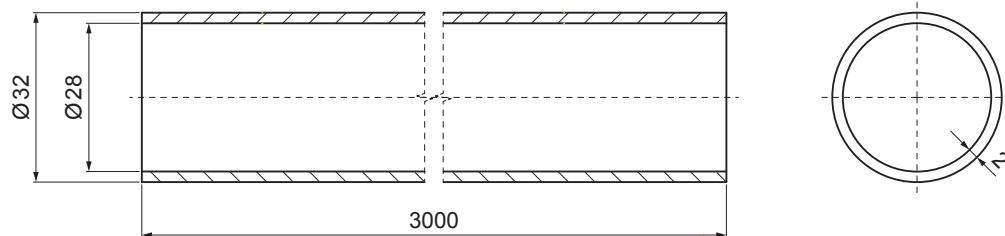

TEHNIČKI LIST

CEV SNEGOBRANA

ZS-WZSF RU 32

W Aluminijum – Natur

DETALJ:

1. držač za trapeze - 1 rupa
2. cev snegobrana
3. PVC spojnica cevi snegobrana
4. PVC poklopac cevi snegobrana
5. rezač leda za trapez
6. PVC crna navlaka za rezač leda

DETALJ:

1. držač za trapeze - 2 rupa
2. cev snegobrana
3. PVC spojnica cevi snegobrana
4. PVC poklopac cevi snegobrana
5. rezač leda za trapez
6. PVC crna navlaka za rezač leda

INDEKS	SMENA	DATUM	POTPIS		
MARKA MAT.					
DIM.-POLUPROIZVOD			K.O.	STN	BROJ KAT.
PROPORCIJE UREĐAJA				BELEŠKA	BR.POZICIJE
IZRADIO	Ing. Kluska M.			STARI CRTEŽ	BR.CRTEŽA
PROVERIO					
TEHNOL.	TEHNOL.			STARI CRTEŽ	BR.CRTEŽA
NAZIV			Cev snegobrana		
			Broj listova		
			ZS-WZSF RU 32		
			List		