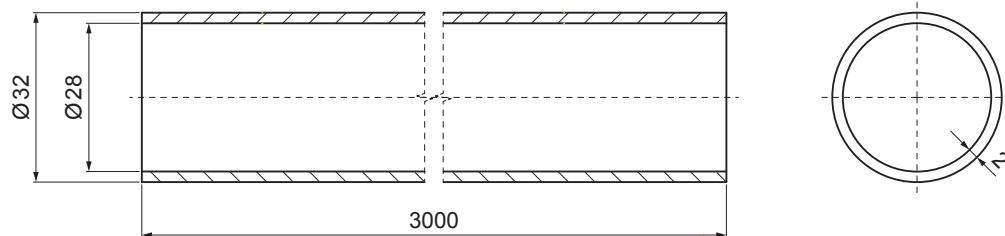

TEHNIČKI LIST

CEV SNEGOBRANA

ZS-WZSF RU 32

W Aluminijum – Natur