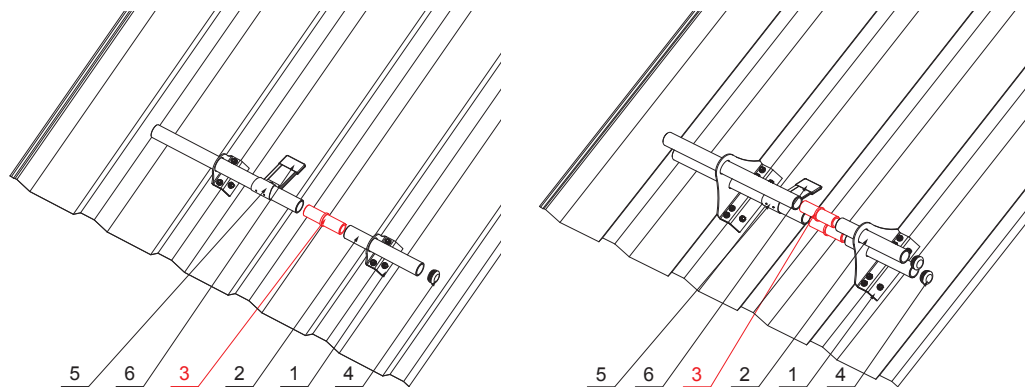

TEHNIČKI LIST

PVC SPOJNICA CEVI SNEGOBRANA

ZS-WZSF-SR PVC

DETALJ:

1. držač za trapeze - 1 rupa
2. cev snegobrana
3. PVC spojnica cevi snegobrana
4. PVC poklopac cevi snegobrana
5. rezač leda za trapez
6. PVC crna navlaka za rezač leda

DETALJ:

1. držač za trapeze - 2 rupa
2. cev snegobrana
3. PVC spojnica cevi snegobrana
4. PVC poklopac cevi snegobrana
5. rezač leda za trapez
6. PVC crna navlaka za rezač leda

IC PVC – Intenzivno crna – RAL 9005

INDEKS	SMENA	DATUM	POTPIS		
MARKA MAT.					
DIM.-POLUPROIZVOD			K.O.	TEŽINA kg	RAZMERE
PROPORCIJE UREĐAJA.				STN	BROJ KAT.
IZRADIO	Ing. Kluska M.			BELEŠKA	BR.POZICIJE
PROVERIO					
TEHNOL.	TEHNOL.			STARI CRTEŽ	BR.CRTEŽA
NAZIV				List	
PVC spojnica cevi snegobrana				Broj listova	ZS-WZSF-SR PVC

Kreirano: 22.04.2026 13:23:55

Tehničke promene moguće