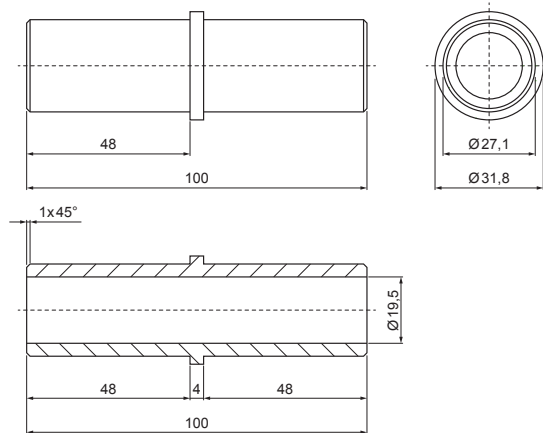

TEHNIČKI LIST

PVC SPOJNICA CEVI SNEGOBRANA

ZS-WZSF-SR PVC

DETALJ:

1. držač za trapeze - 1 rupa
2. cev snegobrana
3. PVC spojnica cevi snegobrana
4. PVC poklopac cevi snegobrana
5. rezač leda za trapez
6. PVC crna navlaka za rezač leda

DETALJ:

1. držač za trapeze - 2 rupa
2. cev snegobrana
3. PVC spojnica cevi snegobrana
4. PVC poklopac cevi snegobrana
5. rezač leda za trapez
6. PVC crna navlaka za rezač leda

IC PVC – Intenzivno crna – RAL 9005

INDEKS	SMENA	DATUM	POTPIS	  
MARKA MAT.			K.O.	
DIM.-POLUPROIZVOD		TEŽINA kg		RAZMERE
PROPORCIJE UREĐAJA		STN		BROJ KAT.
IZRADIO Ing. Kluska M.		BELEŠKA		BR.POZICIJE
PROVERIO		STARI CRTEŽ		BR.CRTEŽA
TEHNOL.	TEHNOL.	NAZIV		
		PVC spojnica cevi snegobrana		
		Broj listova	ZS-WZSF-SR PVC	List 