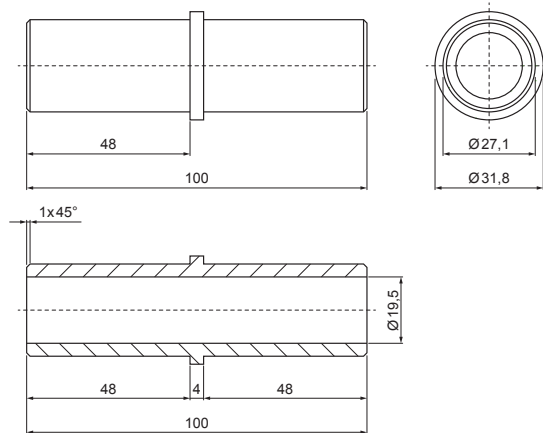

TEHNIČKI LIST

PVC SPOJNICA CEVI SNEGOBRANA

ZS-WZSF-SR PVC

DETALJ:

1. držač za trapeze - 1 rupa
2. cev snegobrana
3. PVC spojnica cevi snegobrana
4. PVC poklopac cevi snegobrana
5. rezač leda za trapez
6. PVC crna navlaka za rezač leda

DETALJ:

1. držač za trapeze - 2 rupa
2. cev snegobrana
3. PVC spojnica cevi snegobrana
4. PVC poklopac cevi snegobrana
5. rezač leda za trapez
6. PVC crna navlaka za rezač leda

IC PVC – Intenzivno crna – RAL 9005

INDEKS	SMENA	DATUM	POTPIS	  	
MARKA MAT.					
DIM.-POLUPROIZVOD			K.O.	TEŽINA kg	RAZMERE
PROPORCIJE UREĐAJA.				STN	BROJ KAT.
IZRADIO	Ing. Kluska M.			BELEŠKA	BR.POZICIJE
PROVERIO					
TEHNOL.	TEHNOL.			STARI CRTEŽ	BR.CRTEŽA
NAZIV				List	
PVC spojnica cevi snegobrana				Broj listova	ZS-WZSF-SR PVC