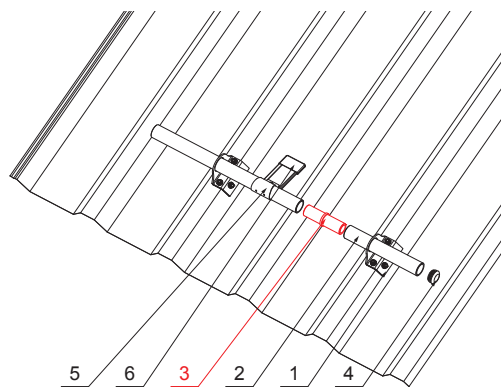

TEHNIČKI LIST

PVC SPOJNICA CEVI SNEGOBRANA

ZS-WZSF-SR PVC

DETALJ:

1. držač za trapeze - 1 rupa
2. cev snegobrana
3. PVC spojnica cevi snegobrana
4. PVC poklopac cevi snegobrana
5. rezač leda za trapez
6. PVC crna navlaka za rezač leda

DETALJ:

1. držač za trapeze - 2 rupa
2. cev snegobrana
3. PVC spojnica cevi snegobrana
4. PVC poklopac cevi snegobrana
5. rezač leda za trapez
6. PVC crna navlaka za rezač leda

IC PVC – Intenzivno crna – RAL 9005

INDEKS	SMENA	DATUM	POTPIS	  
MARKA MAT.			K.O.	
DIM.-POLUPROIZVOD		TEŽINA kg		RAZMERE
PROPORCIJE UREĐAJA		STN		BROJ KAT.
IZRADIO Ing. Kluska M.		BELEŠKA		BR.POZICIJE
PROVERIO		STARI CRTEŽ		BR.CRTEŽA
TEHNOL.	TEHNOL.	NAZIV		
		PVC spojnica cevi snegobrana		
		Broj listova	ZS-WZSF-SR PVC	List 