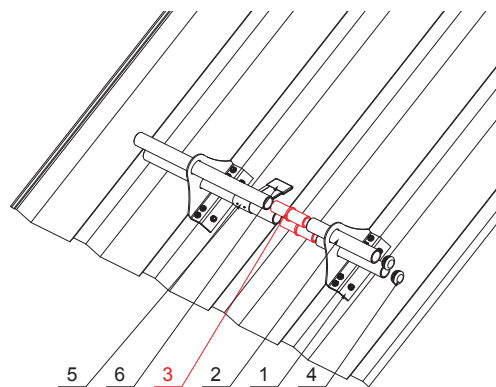

TEHNIČKI LIST

PVC SPOJNICA CEVI SNEGOBRANA

ZS-WZSF-SR PVC

DETALJ:

1. držač za trapeze - 1 rupa
2. cev snegobrana
3. PVC spojnica cevi snegobrana
4. PVC poklopac cevi snegobrana
5. rezač leda za trapez
6. PVC crna navlaka za rezač leda

DETALJ:

1. držač za trapeze - 2 rupa
2. cev snegobrana
3. PVC spojnica cevi snegobrana
4. PVC poklopac cevi snegobrana
5. rezač leda za trapez
6. PVC crna navlaka za rezač leda

IC PVC – Intenzivno crna – RAL 9005

INDEKS	SMENA	DATUM	POTPIS	  
MARKA MAT.			K.O.	
DIM.-POLUPROIZVOD		TEŽINA kg		RAZMERE
PROPORCIJE UREĐAJA		STN		BROJ KAT.
IZRADIO Ing. Kluska M.		BELEŠKA		BR.POZICIJE
PROVERIO		STARI CRTEŽ		BR.CRTEŽA
TEHNOL.	TEHNOL.	NAZIV		
		PVC spojnica cevi snegobrana		
		Broj listova	ZS-WZSF-SR PVC	List 