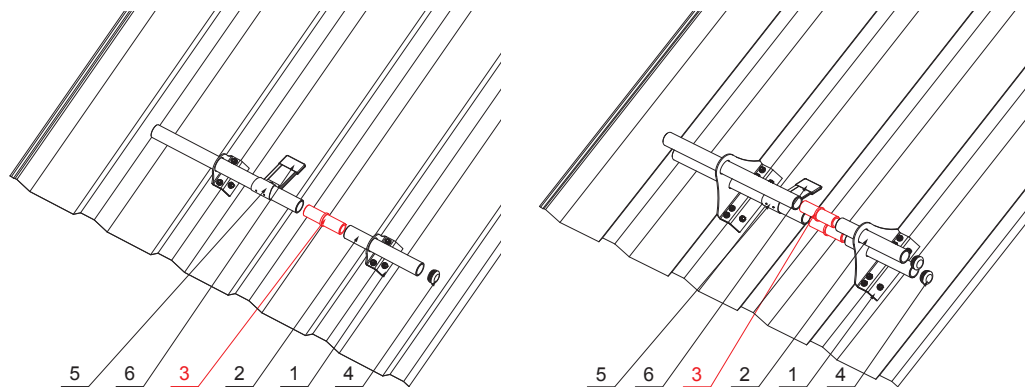

TEHNIČKI LIST

PVC SPOJNICA CEVI SNEGOBRANA

ZS-WZSF-SR PVC

DETALJ:

1. držač za trapeze - 1 rupa
2. cev snegobrana
3. PVC spojnica cevi snegobrana
4. PVC poklopac cevi snegobrana
5. rezač leda za trapez
6. PVC crna navlaka za rezač leda

DETALJ:

1. držač za trapeze - 2 rupa
2. cev snegobrana
3. PVC spojnica cevi snegobrana
4. PVC poklopac cevi snegobrana
5. rezač leda za trapez
6. PVC crna navlaka za rezač leda

IC PVC – Intenzivno crna – RAL 9005

INDEKS	SMENA	DATUM	POTPIS	  	
MARKA MAT.					
DIM.-POLUPROIZVOD			K.O.	TEŽINA kg	RAZMERE
PROPORCIJE UREĐAJA.				STN	BROJ KAT.
IZRADIO	Ing. Kluska M.			BELEŠKA	BR.POZICIJE
PROVERIO					
TEHNOL.	TEHNOL.			STARI CRTEŽ	BR.CRTEŽA
NAZIV				List	
PVC spojnica cevi snegobrana				Broj listova	ZS-WZSF-SR PVC