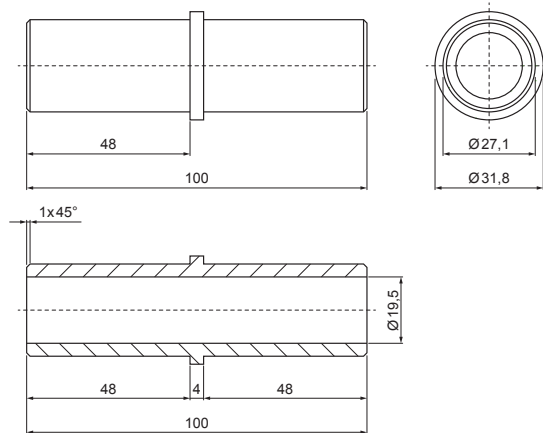

TEHNIČKI LIST

PVC SPOJNICA CEVI SNEGOBRANA

ZS-WZSF-SR PVC

DETALJ:

1. držač za trapeze - 1 rupa
2. cev snegobrana
3. PVC spojnica cevi snegobrana
4. PVC poklopac cevi snegobrana
5. rezač leda za trapez
6. PVC crna navlaka za rezač leda

DETALJ:

1. držač za trapeze - 2 rupa
2. cev snegobrana
3. PVC spojnica cevi snegobrana
4. PVC poklopac cevi snegobrana
5. rezač leda za trapez
6. PVC crna navlaka za rezač leda

IC PVC – Intenzivno crna – RAL 9005

INDEKS	SMENA	DATUM	POTPIS		
MARKA MAT.					
DIM.-POLUPROIZVOD			K.O.	TEŽINA kg	RAZMERE
PROPORCIJE UREĐAJA.				STN	BROJ KAT.
IZRADIO	Ing. Kluska M.			BELEŠKA	BR.POZICIJE
PROVERIO					
TEHNOL.	TEHNOL.			STARI CRTEŽ	BR.CRTEŽA
NAZIV				List	
PVC spojnica cevi snegobrana				Broj listova	ZS-WZSF-SR PVC

Kreirano: 22.04.2026 13:23:55

Tehničke promene moguće