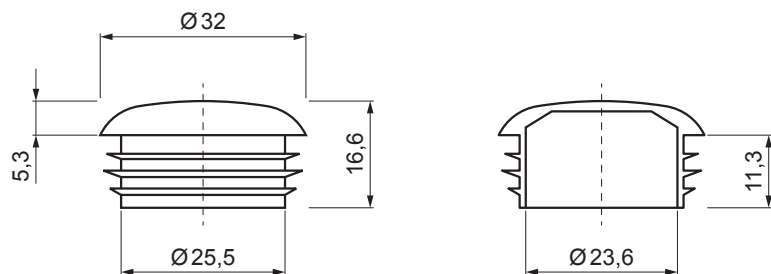

TEHNIČKI LIST

PVC POKLOPAC CEVI SNEGOBRANA

ZS-WZSF-KR PVC

DETALJ:

1. držač za trapeze - 1 rupa
2. cev snegobrana
3. PVC spojnica cevi snegobrana
4. PVC poklopac cevi snegobrana
5. rezač leda za trapez
6. PVC crna navlaka za rezač leda

DETALJ:

1. držač za trapeze - 2 rupa
2. cev snegobrana
3. PVC spojnica cevi snegobrana
4. PVC poklopac cevi snegobrana
5. rezač leda za trapez
6. PVC crna navlaka za rezač leda

PS PVC – Prašnasto siva – RAL 7037

INDEKS	SMENA	DATUM	POTPIS			
MARKA MAT.						
DIM.-POLUPROIZVOD			K.O.	TEŽINA kg	RAZMERE	
PROPORCIJE UREĐAJA				STN	BRQJ KAT.	
IZRADIO	Ing. Kluska M.			BELEŠKA	BR.POZICIJE	
PROVERIO						
TEHNOL.	TEHNOL.			STARI CRTEŽ	BR.CRTEŽA	
NAZIV				List		
PVC poklopac cevi snegobrana				Broj listova	ZS-WZSF-KR PVC	

Kreirano: 22.04.2026 12:22:10

Tehničke promene moguće