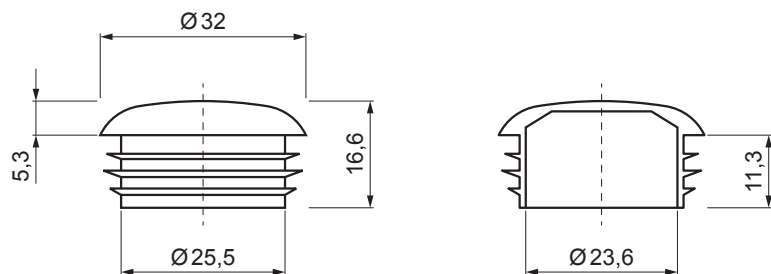

TEHNIČKI LIST

PVC POKLOPAC CEVI SNEGOBRANA

ZS-WZSF-KR PVC

DETALJ:

1. držač za trapeze - 1 rupa
2. cev snegobrana
3. PVC spojnica cevi snegobrana
4. PVC poklopac cevi snegobrana
5. rezač leda za trapez
6. PVC crna navlaka za rezač leda

DETALJ:

1. držač za trapeze - 2 rupa
2. cev snegobrana
3. PVC spojnica cevi snegobrana
4. PVC poklopac cevi snegobrana
5. rezač leda za trapez
6. PVC crna navlaka za rezač leda

PS PVC – Prašnasto siva – RAL 7037

INDEKS	SMENA	DATUM	POTPIS	 	
MARKA MAT.					
DIM.-POLUPROIZVOD			K.O.	TEŽINA kg	RAZMERE
PROPORCIJE UREĐAJA				STN	BROJ KAT.
IZRADIO	Ing. Kluska M.			BELEŠKA	BR.POZICIJE
PROVERIO					
TEHNOL.	TEHNOL.			STARI CRTEŽ	BR.CRTEŽA
NAZIV				List	
PVC poklopac cevi snegobrana				Broj listova	ZS-WZSF-KR PVC