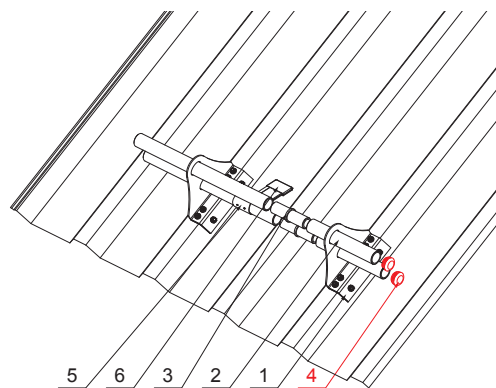

TEHNIČKI LIST

PVC POKLOPAC CEVI SNEGOBRANA

ZS-WZSF-KR PVC

DETALJ:

1. držač za trapeze - 1 rupa
2. cev snegobrana
3. PVC spojnica cevi snegobrana
4. PVC poklopac cevi snegobrana
5. rezač leda za trapez
6. PVC crna navlaka za rezač leda

DETALJ:

1. držač za trapeze - 2 rupa
2. cev snegobrana
3. PVC spojnica cevi snegobrana
4. PVC poklopac cevi snegobrana
5. rezač leda za trapez
6. PVC crna navlaka za rezač leda

PS PVC – Prašnasto siva – RAL 7037

INDEKS	SMENA	DATUM	POTPIS		
MARKA MAT.					
DIM.-POLUPROIZVOD			K.O.	STN	BROJ KAT.
PROPORCIJE UREĐAJA				BELEŠKA	BR.POZICIJE
IZRADIO Ing. Kluska M.				STARI CRTEŽ	BR.CRTEŽA
PROVERIO		TEHNOLOG		NAZIV	
PVC poklopac cevi snegobrana				Broj listova	ZS-WZSF-KR PVC List