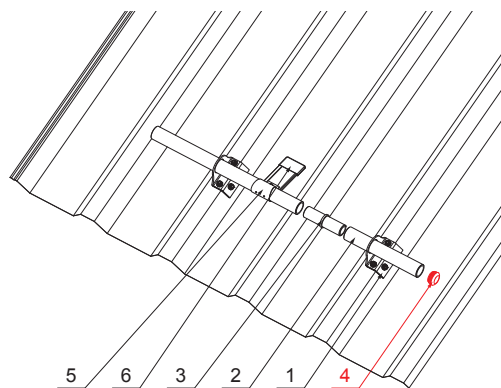

TEHNIČKI LIST

PVC POKLOPAC CEVI SNEGOBRANA

ZS-WZSF-KR PVC

DETALJ:

1. držač za trapeze - 1 rupa
2. cev snegobrana
3. PVC spojnica cevi snegobrana
4. PVC poklopac cevi snegobrana
5. rezač leda za trapez
6. PVC crna navlaka za rezač leda

DETALJ:

1. držač za trapeze - 2 rupa
2. cev snegobrana
3. PVC spojnica cevi snegobrana
4. PVC poklopac cevi snegobrana
5. rezač leda za trapez
6. PVC crna navlaka za rezač leda

PS PVC – Prašnasto siva – RAL 7037

INDEKS	SMENA	DATUM	POTPIS		
MARKA MAT.					
DIM.-POLUPROIZVOD			K.O.	STN	BROJ KAT.
PROPORCIJE UREĐAJA				BELEŠKA	BR.POZICIJE
IZRADIO Ing. Kluska M.				STARI CRTEŽ	BR.CRTEŽA
PROVERIO		TEHNOLOG		NAZIV	
PVC poklopac cevi snegobrana				Broj listova	ZS-WZSF-KR PVC List