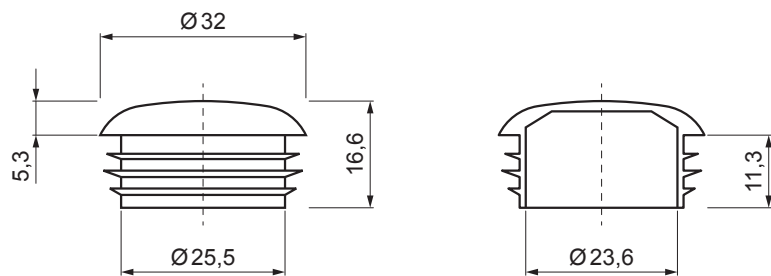

TEHNIČKI LIST

PVC POKLOPAC CEVI SNEGOBRANA

ZS-WZSF-KR PVC

DETALJ:

1. držač za trapeze - 1 rupa
2. cev snegobrana
3. PVC spojnica cevi snegobrana
4. PVC poklopac cevi snegobrana
5. rezač leda za trapez
6. PVC crna navlaka za rezač leda

DETALJ:

1. držač za trapeze - 2 rupa
2. cev snegobrana
3. PVC spojnica cevi snegobrana
4. PVC poklopac cevi snegobrana
5. rezač leda za trapez
6. PVC crna navlaka za rezač leda

PS PVC – Prašnasto siva – RAL 7037

INDEKS	SMENA	DATUM	POTPIS		
MARKA MAT.					
DIM.-POLUPROIZVOD			K.O.	STN	BROJ KAT.
PROPORCIJE UREĐAJA				BELEŠKA	BR.POZICIJE
IZRADIO Ing. Kluska M.				STARI CRTEŽ	BR.CRTEŽA
PROVERIO		TEHNOLOG		NAZIV	
PVC poklopac cevi snegobrana				Broj listova	ZS-WZSF-KR PVC List