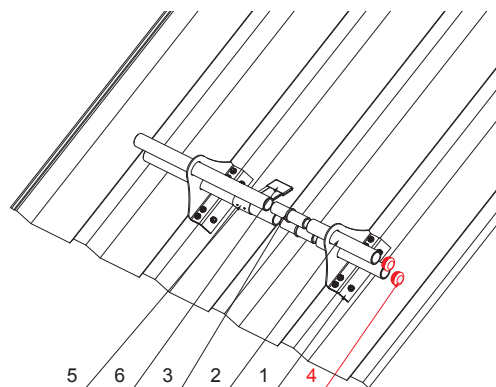

# ZS-WZSF-KR PVC

**DETALJ:**

1. držač za trapeze - 1 rupa
2. cev snegobrana
3. PVC spojnica cevi snegobrana
4. PVC poklopac cevi snegobrana
5. rezač leda za trapez
6. PVC crna navlaka za rezač leda

**DETALJ:**

INDEKS	SMENA	DATUM	POTPIS			
MARKA MAT.						
DIM.-POLUPROIZVOD			K.O.	TEŽINA kg	RAZMERE	
PROPORCIJE UREĐAJA				STN	BRQJ KAT.	
IZRADIO	Ing. Kluska M.			BELEŠKA	BR.POZICIJE	
PROVERIO						
TEHNOL.	TEHNOL.			STARI CRTEŽ	BR.CRTEŽA	
NAZIV				List		
PVC poklopac cevi snegobrana				Broj listova	ZS-WZSF-KR PVC	