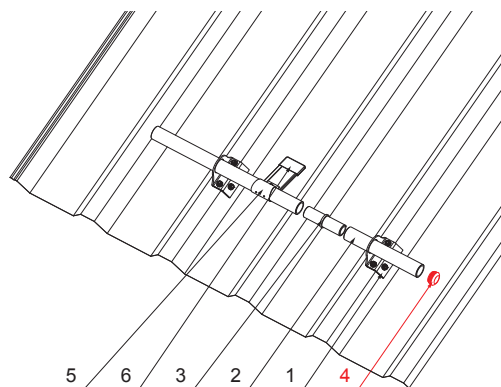

# ZS-WZSF-KR PVC

**DETALJ:**

1. držač za trapeze - 1 rupa
2. cev snegobrana
3. PVC spojnica cevi snegobrana
4. PVC poklopac cevi snegobrana
5. rezač leda za trapez
6. PVC crna navlaka za rezač leda

**DETALJ:**

INDEKS	SMENA	DATUM	POTPIS			
MARKA MAT.						
DIM.-POLUPROIZVOD			K.O.	TEŽINA kg	RAZMERE	
PROPORCIJE UREĐAJA				STN	BRQJ KAT.	
IZRADIO	Ing. Kluska M.			BELEŠKA	BR.POZICIJE	
PROVERIO						
TEHNOL.	TEHNOL.			STARI CRTEŽ	BR.CRTEŽA	
NAZIV				List		
PVC poklopac cevi snegobrana				Broj listova	ZS-WZSF-KR PVC	