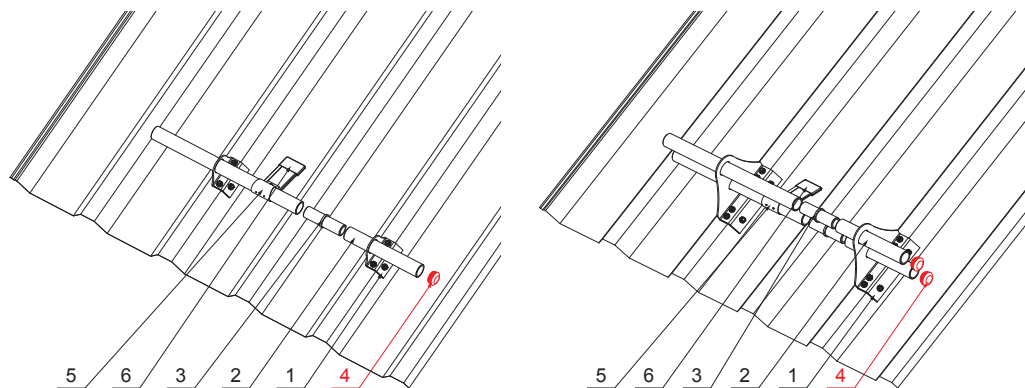

TEHNIČKI LIST

PVC POKLOPAC CEVI SNEGOBRANA

ZS-WZSF-KR PVC

DETALJ:

1. držač za trapeze - 1 rupa
2. cev snegobrana
3. PVC spojnica cevi snegobrana
4. PVC poklopac cevi snegobrana
5. rezač leda za trapez
6. PVC crna navlaka za rezač leda

DETALJ:

1. držač za trapeze - 2 rupa
2. cev snegobrana
3. PVC spojnica cevi snegobrana
4. PVC poklopac cevi snegobrana
5. rezač leda za trapez
6. PVC crna navlaka za rezač leda

PS PVC – Prašnasto siva – RAL 7037

INDEKS	SMENA	DATUM	POTPIS	 	
MARKA MAT.					
DIM.-POLUPROIZVOD			K.O.	TEŽINA kg	RAZMERE
PROPORCIJE UREĐAJA				STN	BROJ KAT.
IZRADIO	Ing. Kluska M.			BELEŠKA	BR.POZICIJE
PROVERIO					
TEHNOL.	TEHNOL.			STARI CRTEŽ	BR.CRTEŽA
NAZIV				List	
PVC poklopac cevi snegobrana				Broj listova	ZS-WZSF-KR PVC