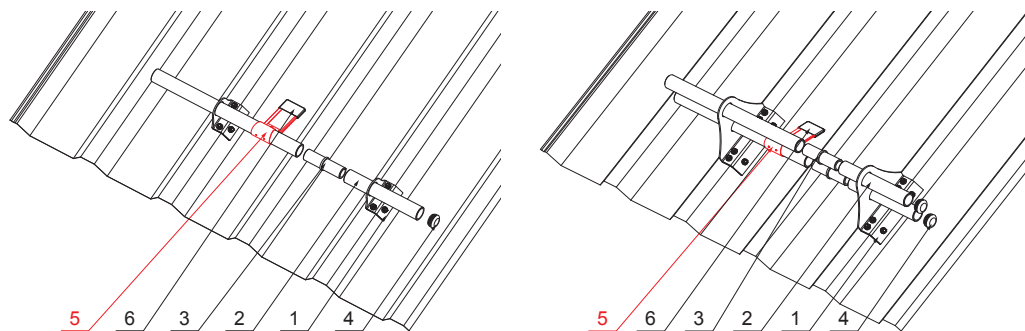

TEHNIČKI LIST

REZAČ LEDA ZA TRAPEZ

DETALJ:

1. držač za trapeze - 1 rupa
2. cev snegobrana
3. PVC spojnica cevi snegobrana
4. PVC poklopac cevi snegobrana
5. rezač leda za trapez
6. PVC crna navlaka za rezač leda

DETALJ:

1. držač za trapeze - 2 rupa
2. cev snegobrana
3. PVC spojnica cevi snegobrana
4. PVC poklopac cevi snegobrana
5. rezač leda za trapez
6. PVC crna navlaka za rezač leda

Dimenzije [mm]	
Nominalna veličina	L
85	85
135	135

ZS-TR WSZTR ROLA

W Aluminijum – Natur

INDEKS	SMENA	DATUM	POTPIS	  
MARKA MAT.		K.O.	TEŽINA kg	
DIM.-POLUPROIZVOD			STN	BROJ KAT.
PROPORCIJE UREĐAJA.			BELEŠKA	BR.POZICIJE
IZRADIO	Ing. Kluska M.		STARI CRTEŽ	BR.CRTEŽA
TEHNOL.	TEHNOL.		NAZIV	
Rezač leda za trapez			Broj listova	ZS-TR WSZTR ROLA List 