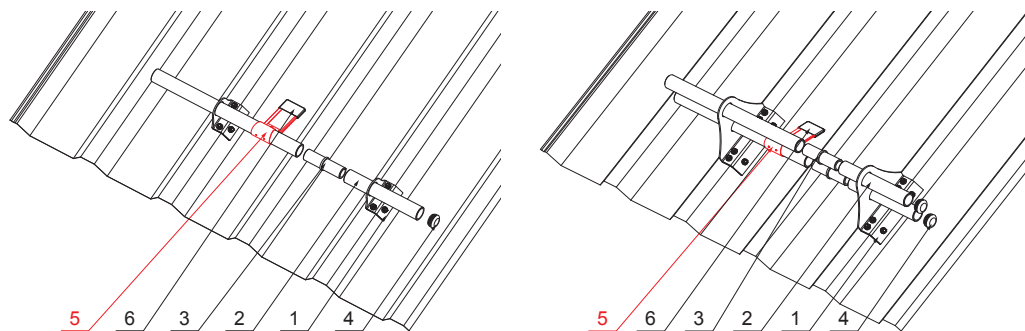

TEHNIČKI LIST

REZAČ LEDA ZA TRAPEZ

DETALJ:

1. držač za trapeze - 1 rupa
2. cev snegobrana
3. PVC spojnica cevi snegobrana
4. PVC poklopac cevi snegobrana
5. rezač leda za trapez
6. PVC crna navlaka za rezač leda

DETALJ:

1. držač za trapeze - 2 rupa
2. cev snegobrana
3. PVC spojnica cevi snegobrana
4. PVC poklopac cevi snegobrana
5. rezač leda za trapez
6. PVC crna navlaka za rezač leda

Dimenzije [mm]

Nominalna veličina	L
85	85
135	135

ZS-TR WSZTR ROLA

W Aluminijum – Natur

INDEKS	SMENA	DATUM	POTPIS	KJG QUALITY®	Scan code for 3D model	
MARKA MAT.						
DIM.-POLUPROIZVOD				STN	BROJ KAT.	
PROPORCIJE UREĐAJA				BELEŠKA	BR.POZICIJE	
IZRADIO Ing. Kluska M.				STARI CRTEŽ	BR.CRTEŽA	
TEHNOL.		TEHNOL.		NAZIV		
Rezač leda za trapez				Broj listova	ZS-TR WSZTR ROLA List	