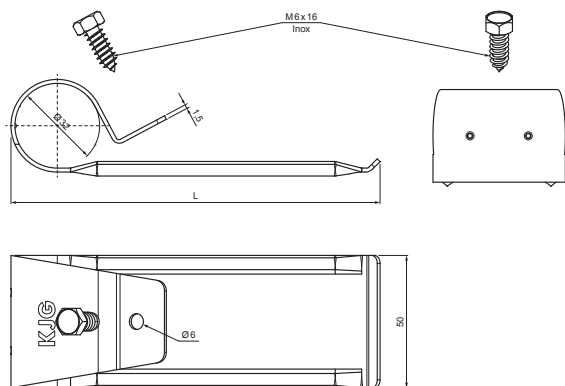

TEHNIČKI LIST

REZAČ LEDA ZA TRAPEZ

DETALJ:

1. držač za trapeze - 1 rupa
2. cev snegobrana
3. PVC spojnica cevi snegobrana
4. PVC poklopac cevi snegobrana
5. rezač leda za trapez
6. PVC crna navlaka za rezač leda

DETALJ:

1. držač za trapeze - 2 rupa
2. cev snegobrana
3. PVC spojnica cevi snegobrana
4. PVC poklopac cevi snegobrana
5. rezač leda za trapez
6. PVC crna navlaka za rezač leda

Dimenzije [mm]	
Nominalna veličina	L
85	85
135	135

ZS-TR WSZTR ROLA

W Aluminijum – Natur

INDEKS	SMENA	DATUM	POTPIS	  
MARKA MAT.		K.O.	TEŽINA kg	
DIM.-POLUPROIZVOD			STN	BROJ KAT.
PROPORCIJE UREĐAJA.			BELEŠKA	BR.POZICIJE
IZRADIO	Ing. Kluska M.		STARI CRTEŽ	BR.CRTEŽA
TEHNOL.	TEHNOL.		NAZIV	
Rezač leda za trapez			Broj listova	ZS-TR WSZTR ROLA List 