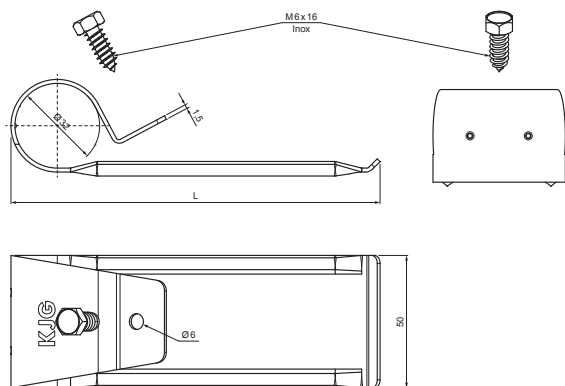

TEHNIČKI LIST

REZAČ LEDA ZA TRAPEZ

DETALJ:

1. držač za trapeze - 1 rupa
2. cev snegobrana
3. PVC spojnica cevi snegobrana
4. PVC poklopac cevi snegobrana
5. rezač leda za trapez
6. PVC crna navlaka za rezač leda

DETALJ:

1. držač za trapeze - 2 rupa
2. cev snegobrana
3. PVC spojnica cevi snegobrana
4. PVC poklopac cevi snegobrana
5. rezač leda za trapez
6. PVC crna navlaka za rezač leda

Dimenzije [mm]

Nominalna veličina	L
85	85
135	135

ZS-TR WSZTR ROLA

W Aluminijum – Natur

INDEKS	SMENA	DATUM	POTPIS	KJG QUALITY®	Scan code for 3D model	
MARKA MAT.						
DIM.-POLUPROIZVOD				STN	BROJ KAT.	
PROPORCIJE UREĐAJA				BELEŠKA	BR.POZICIJE	
IZRADIO Ing. Kluska M.				STARI CRTEŽ	BR.CRTEŽA	
TEHNOL.		TEHNOL.		NAZIV		
Rezač leda za trapez				Broj listova	ZS-TR WSZTR ROLA List	