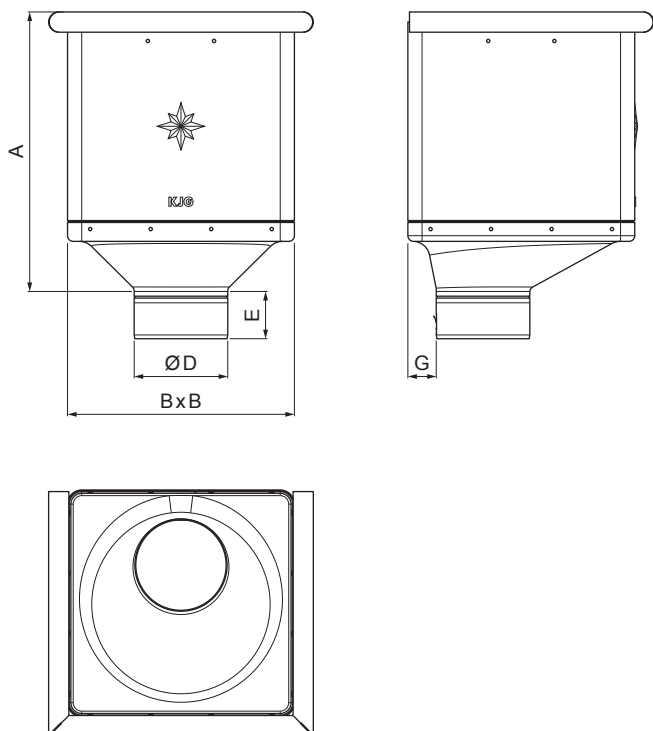

# SABIRNI KOTLIČ KUBNI EKSCENTRIČAN

## P-PKLZ KX

**MOT** Pocink obojeni – Tamno modra – RAL 5010

INDEKS	SMENA	DATUM	POTPIS	<b>KJG</b> QUALITY®	Scan code for 3D model 	
MARKA MAT.						K.O.
DIM.-POLUPROIZVOD					STN	BROJ KAT.
PROPORCIJE UREĐAJA					BELEŠKA	BR.POZICIJE
IZRADIO Ing. Kluska M.					STARI CRTEŽ	BR.CRTEŽA
PROVERIO						
TEHNOL.		TEHNOL.				
NAZIV Sabirni kotlič KUBNI EKSCENTRIČAN				P-PKLZ KX		
				Broj listova		List 

Kreirano: 22.04.2026 08:01:02

Tehničke promene moguće

Dimenzije [mm]					
Nominalna veličina	A	B	D	E	G
80	283	240	79	44	30
100	283	240	99	50	30
120	283	240	119	60	30