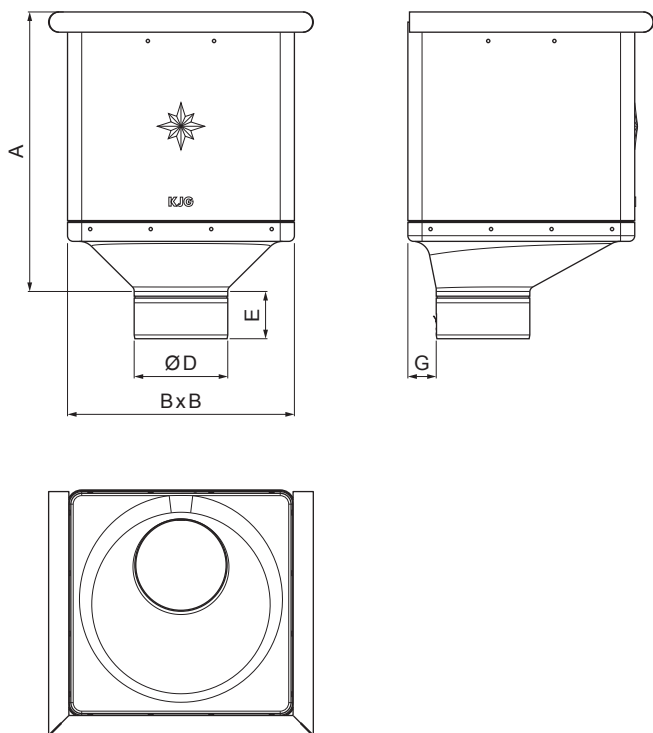

# SABIRNI KOTLIČ KUBNI EKSCENTRIČAN

## P-PKLZ KX

**MOT** Pocink obojeni – Tamno modra – RAL 5010

INDEKS	SMENA	DATUM	POTPIS	<b>KJG</b> QUALITY®	Scan code for 3D model
MARKA MAT.					
DIM.-POLUPROIZVOD				STN	BROJ KAT.
PROPORCIJE UREĐAJA				BELEŠKA	BR.POZICIJE
IZRADIO Ing. Kluska M.				STARI CRTEŽ	BR.CRTEŽA
PROVERIO					
TEHNOL.		TEHNOL.			
NAZIV Sabirni kotlič KUBNI EKSCENTRIČAN			P-PKLZ KX		
			Broj listova		
			List		

Kreirano: 03.12.2025 20:46:34

Tehničke promene moguće

Dimenzije [mm]					
Nominalna veličina	A	B	D	E	G
80	283	240	79	44	30
100	283	240	99	50	30
120	283	240	119	60	30