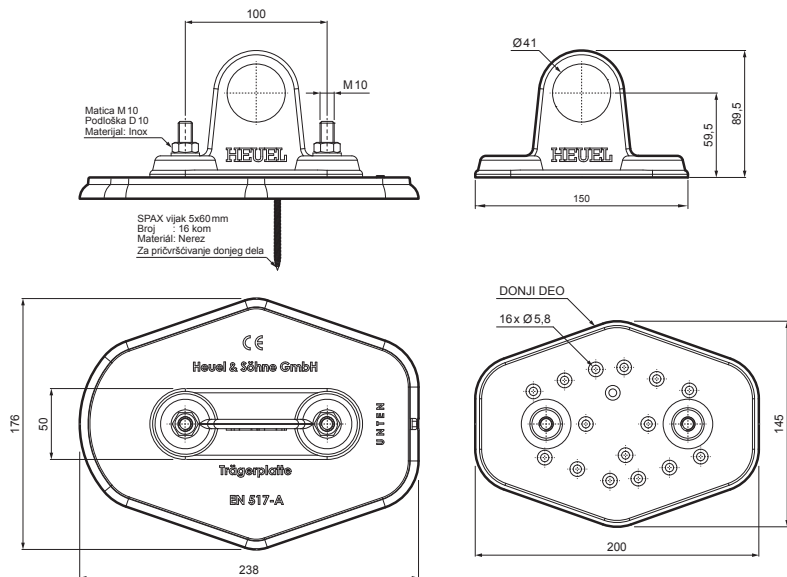

TEHNIČKI LIST

DRŽAČ CEVI SA JEDNIM RUPOM NA MONTAŽNOJ PLOČI

ZS-HEU W MPD1

DETALJ:

1. držač cevi sa jednim rupom na montažnoj ploči
2. cev za snegobran
3. PVC spojnica cevi snegobrana
4. poklopac cevi snegobrana

W Aluminium – Natur

INDEKS	SMENA	DATUM	POTPIS		
MARKA MAT.		K.O.	TEŽINA kg		
DIM.-POLUPROIZVOD				STN	BROJ KAT.
PROPORCIJE UREĐAJA.				BELEŠKA	BR.POZICIJE
IZRADIO Ing. Kluska M.					
PROVERIO					
TEHNOL.	TEHNOL.		STARI CRTEŽ		BR.CRTEŽA
NAZIV	Držač cevi sa jednim rupom na montažnoj ploči			Broj listova	ZS-HEU W MPD1 List