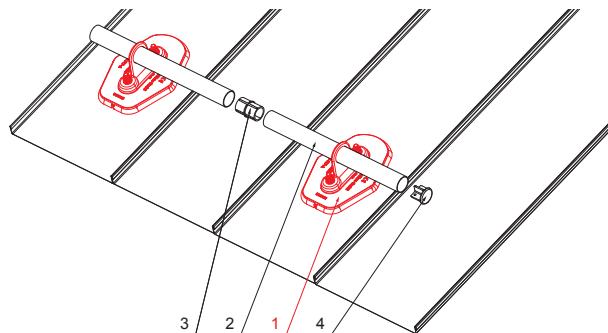

TEHNIČKI LIST

DRŽAČ CEVI SA JEDNIM RUPOM NA MONTAŽNOJ PLOČI

ZS-HEU W MPD1

DETALJ:

1. držač cevi sa jednim rupom na montažnoj ploči
2. cev za snegobran
3. PVC spojnica cevi snegobrana
4. poklopac cevi snegobrana

W Aluminium – Natur

INDEKS	SMENA	DATUM	POTPIS		
MARKA MAT.		K.O.	TEŽINA kg		
DIM.-POLUPROIZVOD				STN	BROJ KAT.
PROPORCIJE UREĐAJA.				BELEŠKA	BR.POZICIJE
IZRADIO Ing. Kluska M.					
PROVERIO					
TEHNOL.	TEHNOL.		STARI CRTEŽ		BR.CRTEŽA
NAZIV	Držač cevi sa jednim rupom na montažnoj ploči			Broj listova	ZS-HEU W MPD1 List