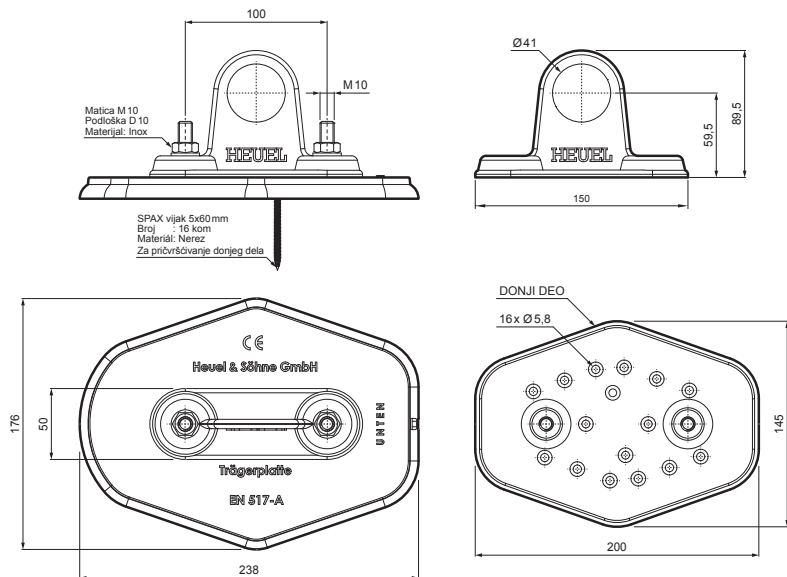

TEHNIČKI LIST

DRŽAČ CEVI SA JEDNIM RUPOM NA MONTAŽNOJ PLOČI

ZS-HEU W MPD1

DETALJ:

1. držač cevi sa jednim rupom na montažnoj ploči
2. cev za snegobran
3. PVC spojnica cevi snegobrana
4. poklopac cevi snegobrana

W Aluminium – Natur

INDEKS	SMENA	DATUM	POTPIS		
MARKA MAT.					
DIM.-POLUPROIZVOD				STN	BROJ KAT.
PROPORCIJE UREĐAJA				BELEŠKA	BR.POZICIJE
IZRADIO Ing. Kluska M.				STARI CRTEŽ	BR.CRTEŽA
PROVERIO		TEHNOL.		BR. listova	
NAZIV				ZS-HEU W MPD1	
Držač cevi sa jednim rupom na montažnoj ploči				List	