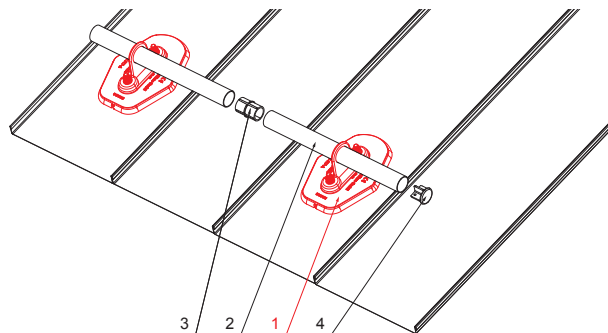

TEHNIČKI LIST

DRŽAČ CEVI SA JEDNIM RUPOM NA MONTAŽNOJ PLOČI

ZS-HEU W MPD1

DETALJ:

1. držač cevi sa jednim rupom na montažnoj ploči
2. cev za snegobran
3. PVC spojnica cevi snegobrana
4. poklopac cevi snegobrana

W Aluminium – Natur

INDEKS	SMENA	DATUM	POTPIS		
MARKA MAT.					
DIM.-POLUPROIZVOD				STN	BROJ KAT.
PROPORCIJE UREĐAJA				BELEŠKA	BR.POZICIJE
IZRADIO Ing. Kluska M.				STARI CRTEŽ	BR.CRTEŽA
PROVERIO		TEHNOL.		BR. listova	
NAZIV				ZS-HEU W MPD1	
Držač cevi sa jednim rupom na montažnoj ploči				List	