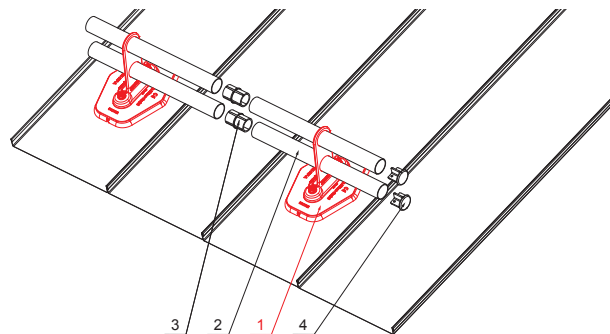

TEHNIČKI LIST

DRŽAČ CEVI SA DVE RUPE NA MONTAŽNOJ PLOČI

- DETALJ:**
1. držač cevi sa dve rupe na montažnoj ploči
 2. cev za snegobran
 3. PVC spojnica cevi snegobrana
 4. poklopac cevi snegobrana

ZS-HEU W MPD2

W Aluminium – Natur

INDEKS	SVIENA	DATUM	POTPIS	KJG QUALITY	Scan code for 3D model	
MARKA MAT.						
DIM.-POLUPROIZVOD				STN	BROJ KAT.	
PROPORCIJE UREĐAJA.				BELEŠKA	BR.POZICIJE	
IZRADIO Ing. Kluska M.				STARI CRTEŽ	BR.CRTEŽA	
PROVERIO						
TEHNOL.	TEHNOL.					
NAZIV	Držač cevi sa dve rupe na montažnoj ploči			Broj listova	ZS-HEU W MPD2	List