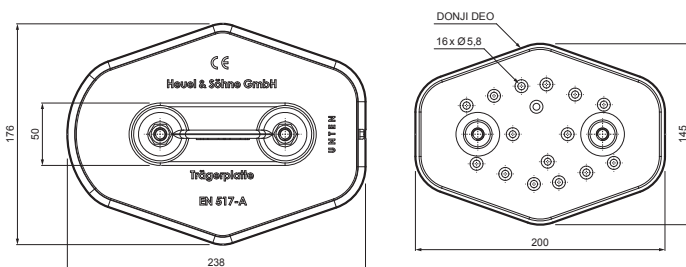

TEHNIČKI LIST

DRŽAČ CEVI SA DVE RUPE NA MONTAŽNOJ PLOČI

- DETALJ:**
1. držač cevi sa dve rupe na montažnoj ploči
 2. cev za snegobran
 3. PVC spojnica cevi snegobrana
 4. poklopac cevi snegobrana

ZS-HEU W MPD2

W Aluminium – Natur

INDEKS	SVIENA	DATUM	POTPIS	KJG QUALITY	Scan code for 3D model	
MARKA MAT.						
DIM.-POLUPROIZVOD				STN	BROJ KAT.	
PROPORCIJE UREĐAJA.				BELEŠKA	BR.POZICIJE	
IZRADIO Ing. Kluska M.				STARI CRTEŽ	BR.CRTEŽA	
PROVERIO						
TEHNOL.	TEHNOL.					
NAZIV	Držač cevi sa dve rupe na montažnoj ploči			Broj listova	ZS-HEU W MPD2	List