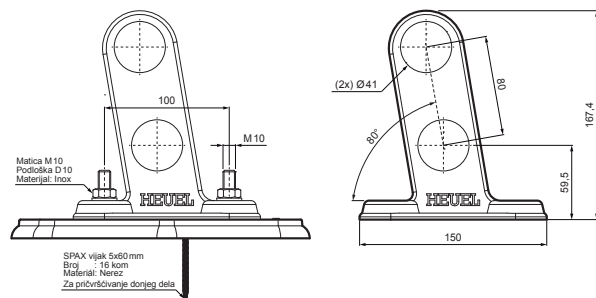

TEHNIČKI LIST

DRŽAČ CEVI SA DVE RUPE NA MONTAŽNOJ PLOČI

- DETALJ:**
1. držač cevi sa dve rupe na montažnoj ploči
 2. cev za snegobran
 3. PVC spojnica cevi snegobrana
 4. poklopac cevi snegobrana

ZS-HEU W MPD2

W Aluminium – Natur

INDEKS	SVIENA	DATUM	POTPIS	KJG QUALITY	Scan code for 3D model	
MARKA MAT.						
DIM.-POLUPROIZVOD				STN	BROJ KAT.	
PROPORCIJE UREĐAJA.				BELEŠKA	BR.POZICIJE	
IZRADIO Ing. Kluska M.				STARI CRTEŽ	BR.CRTEŽA	
PROVERIO						
TEHNOL.	TEHNOL.					
NAZIV	Držač cevi sa dve rupe na montažnoj ploči			Broj listova	ZS-HEU W MPD2	List