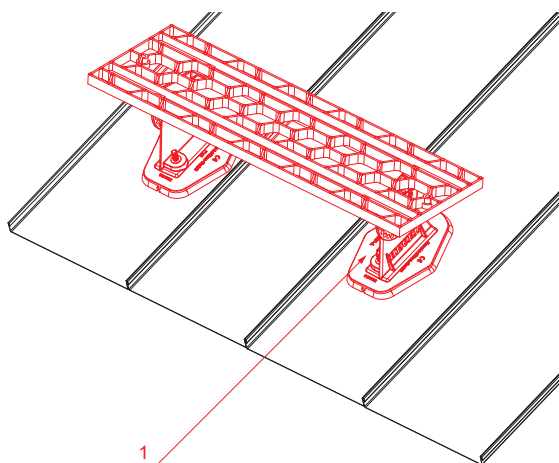

TEHNIČKI LIST

KROVNI STEPENIK NA MONTAŽNOJ PLOČI FALZ-HEU MP DACH

DETALJ:

1. krovni stepenik na montažnoj ploči

W Aluminijum – Natur

INDEKS	SVIENA	DATUM	POTPIS			
MARKA MAT.						K.O.
DIM.-POLUPROIZVOD					STN	BROJ KAT.
PROPORCIJE UREĐAJA					BELEŠKA	BR.POZICIJE
IZRADIO Ing. Kluska M.						
PROVERIO						
TEHNOL.	TEHNOL.				STARI CRTEŽ	BR.CRTEŽA
NAZIV	Krovni stepenik na montažnoj ploči				FALZ-HEU MP DACH	
				Broj listova		List