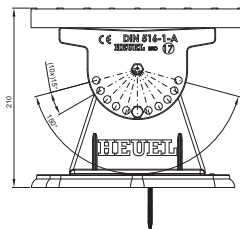

TEHNIČKI LIST

KROVNI STEPENIK NA MONTAŽNOJ PLOČI FALZ-HEU MP DACH

DETALJ:

1. krovni stepenik na montažnoj ploči

W Aluminijum – Natur

INDEKS	SVIENA	DATUM	POTPIS			
MARKA MAT.						K.O.
DIM.-POLUPROIZVOD					STN	BROJ KAT.
PROPORCIJE UREĐAJA					BELEŠKA	BR.POZICIJE
IZRADIO Ing. Kluska M.						
PROVERIO						
TEHNOL.	TEHNOL.				STARI CRTEŽ	BR.CRTEŽA
NAZIV	Krovni stepenik na montažnoj ploči				FALZ-HEU MP DACH	
				Broj listova		List