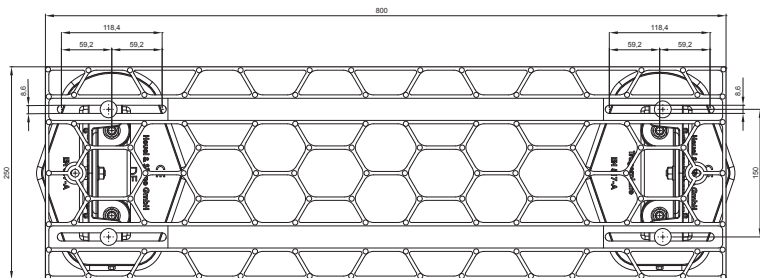

TEHNIČKI LIST

KROVNI STEPENIK NA MONTAŽNOJ PLOČI FALZ-HEU MP DACH

DETALJ:

1. krovni stepenik na montažnoj ploči

W Aluminijum – Natur

INDEKS	SVIENA	DATUM	POTPIS			
MARKA MAT.						K.O.
DIM.-POLUPROIZVOD					STN	BROJ KAT.
PROPORCIJE UREĐAJA					BELEŠKA	BR.POZICIJE
IZRADIO Ing. Kluska M.						
PROVERIO						
TEHNOL.	TEHNOL.				STARI CRTEŽ	BR.CRTEŽA
NAZIV	Krovni stepenik na montažnoj ploči				FALZ-HEU MP DACH	
				Broj listova		List