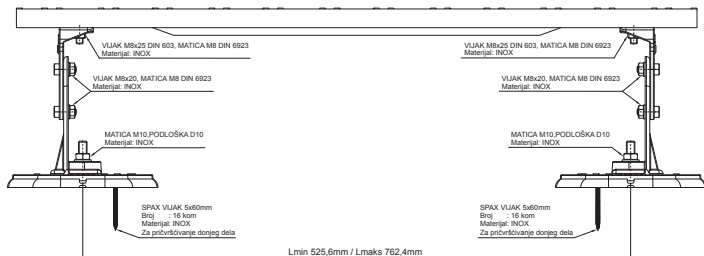

TEHNIČKI LIST

KROVNI STEPENIK NA MONTAŽNOJ PLOČI FALZ-HEU MP DACH

DETALJ:

1. krovni stepenik na montažnoj ploči

W Aluminijum – Natur

INDEKS	SVIENA	DATUM	POTPIS			
MARKA MAT.						K.O.
DIM.-POLUPROIZVOD					STN	BROJ KAT.
PROPORCIJE UREĐAJA					BELEŠKA	BR.POZICIJE
IZRADIO Ing. Kluska M.						
PROVERIO						
TEHNOL.	TEHNOL.				STARI CRTEŽ	BR.CRTEŽA
NAZIV	Krovni stepenik na montažnoj ploči				FALZ-HEU MP DACH	
				Broj listova		List