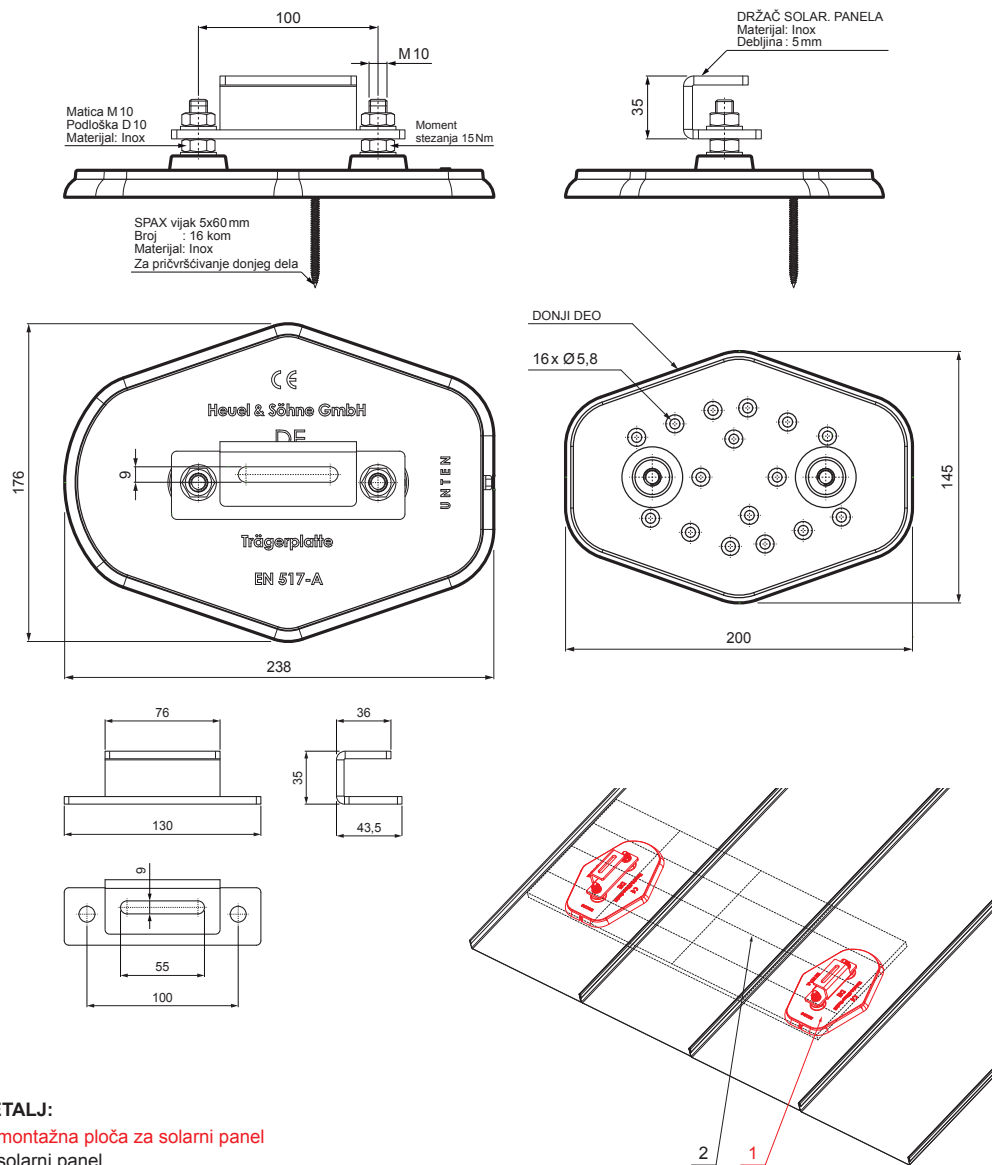

TEHNIČKI LIST

MONTAŽNA PLOČA ZA SOLARNI PANEL

FALZ-HEU MP SPL

W Aluminijum – Natur

DETALJ:
 1. montažna ploča za solarni panel
 2. solarni panel

INDEKS	SMENA	DATUM	POTPIS	 
MARKA MAT.				
DIM.-POLUPROIZVOD		K.O.	TEŽINA kg	RAZMERE
PROPORCIJE UREĐAJA.			STN	BRQJ KAT.
IZRADIO Ing. Kluska M.			BELEŠKA	BR.POZICIJE
PROVERIO				
TEHNOL.	TEHNOL.		STARI CRTEŽ	BR.CRTEŽA
NAZIV	Montažna ploča za solarni panel		Broj listova	FALZ-HEU MP SPL List