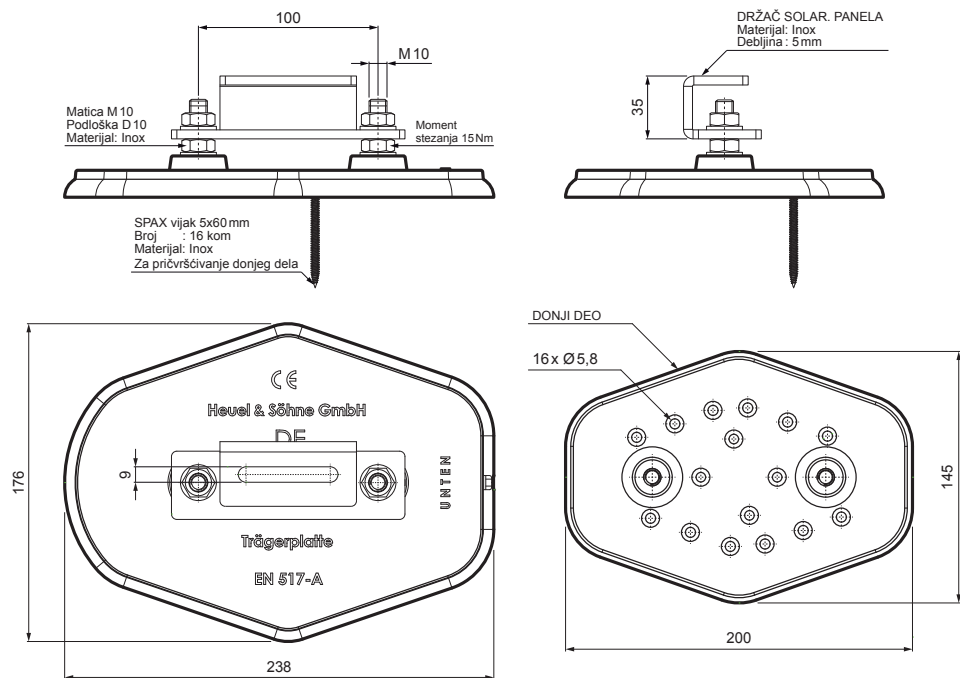

TEHNIČKI LIST

MONTAŽNA PLOČA ZA SOLARNI PANEL

FALZ-HEU MP SPL

W Aluminijum – Natur

- DETALJ:**
 1. montažna ploča za solarni panel
 2. solarni panel

INDEKS	SMENA	DATUM	POTPIS		
MARKA MAT.					
DIM.-POLUPROIZVOD			K.O.	STN	BR.OJ KAT.
PROPORCIJE UREĐAJA				BELEŠKA	BR.POZICIJE
IZRADIO Ing. Kluska M.					
PROVERIO					
TEHNOL.		TEHNOL.		STARI CRTEŽ	BR.CRTEŽA
NAZIV				BR.OJ listova	
Montažna ploča za solarni panel				FALZ-HEU MP SPL List	