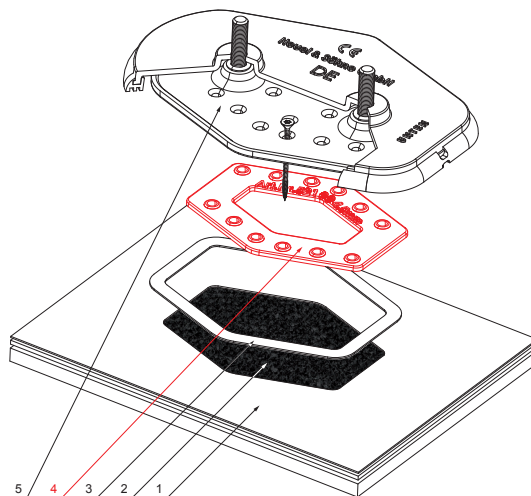

TEHNIČKI LIST

MONTAŽNA PODLOGA ZA IZRAVNAVANJE

FALZ-HEU MP VPL

REZ A-A

PRIMENA:

- ako se ispod krovnog pokrivača koristi strukturisana folija

DETALJ:

1. krovni pokrivači FALZ
2. strukturisana folija
3. šablon za isecanje (vidi montažni list)
4. **montažna podloga za izravnavanje**
5. osnovna montažna ploča

W Aluminijum – Natur

INDEKS	SVIENA	DATUM	POTPIS	  
MARKA MAT.				
DIM.-POLUPROIZVOD		K.O.	TEŽINA kg	RAZMERE
PROPORCIJE UREĐAJA.			STN	BROJ KAT.
IZRADIO Ing. Kluska M.			BELEŠKA	BR.POZICIJE
PROVERIO				
TEHNOL.	TEHNOL.		STARI CRTEŽ	BR.CRTEŽA
NAZIV	Montažna podloga za izravnavanje		Broj listova	FALZ-HEU MP VPL List 