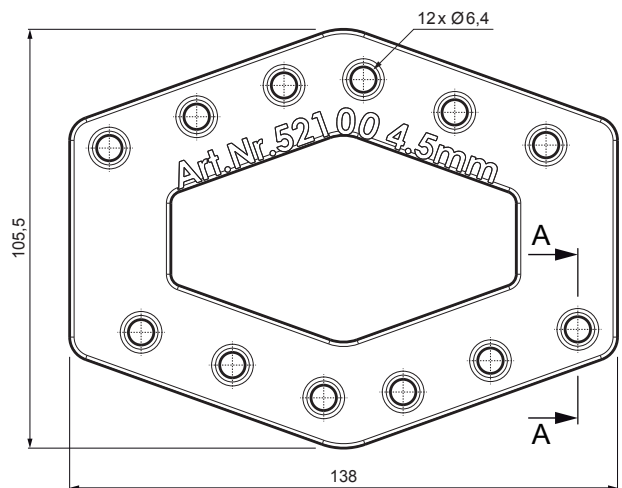

TEHNIČKI LIST

MONTAŽNA PODLOGA ZA IZRAVNAVANJE

FALZ-HEU MP VPL

REZ A-A

PRIMENA:

- ako se ispod krovnog pokrivača koristi strukturisana folija

DETALJ:

1. krovni pokrivači FALZ
2. strukturisana folija
3. šablon za isecanje (vidi montažni list)
4. **montažna podloga za izravnavanje**
5. osnovna montažna ploča

W Aluminijum – Natur

INDEKS	SVIENA	DATUM	POTPIS	  
MARKA MAT.				
DIM.-POLUPROIZVOD		K.O.	TEŽINA kg	RAZMERE
PROPORCIJE UREĐAJA.			STN	BROJ KAT.
IZRADIO Ing. Kluska M.			BELEŠKA	BR.POZICIJE
PROVERIO				
TEHNOL.	TEHNOL.		STARI CRTEŽ	BR.CRTEŽA
NAZIV	Montažna podloga za izravnavanje		Broj listova	FALZ-HEU MP VPL List 