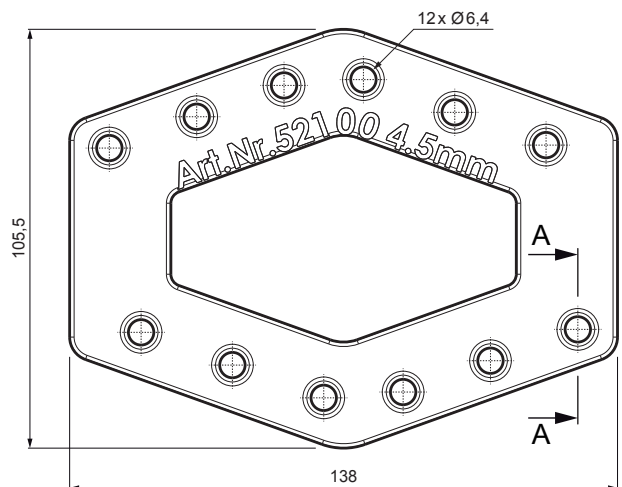

TEHNIČKI LIST

MONTAŽNA PODLOGA ZA IZRAVNAVANJE

FALZ-HEU MP VPL

REZ A-A

PRIMENA:

- ako se ispod krovnog pokrivača koristi strukturisana folija

DETALJ:

1. krovni pokrivači FALZ
2. strukturisana folija
3. šablon za isecanje (vidi montažni list)
4. **montažna podloga za izravnavanje**
5. osnovna montažna ploča

W Aluminijum – Natur

INDEKS	SVIENA	DATUM	POTPIS	KJG QUALITY®	Scan code for 3D model
MARKA MAT.					
DIM.-POLUPROIZVOD				STN	BROJ KAT.
PROPORCIJE UREĐAJA.				BELEŠKA	BR.POZICIJE
IZRADIO Ing. Kluska M.				STARI CRTEŽ	BR.CRTEŽA
PROVERIO					
TEHNOL.	TEHNOL.				
NAZIV	Montažna podloga za izravnavanje			Broj listova	FALZ-HEU MP VPL List