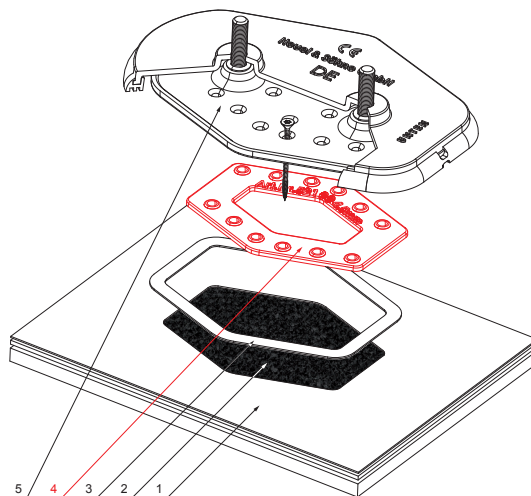

TEHNIČKI LIST

MONTAŽNA PODLOGA ZA IZRAVNAVANJE

FALZ-HEU MP VPL

REZ A-A

PRIMENA:

- ako se ispod krovnog pokrivača koristi strukturisana folija

DETALJ:

1. krovni pokrivači FALZ
2. strukturisana folija
3. šablon za isecanje (vidi montažni list)
4. **montažna podloga za izravnavanje**
5. osnovna montažna ploča

W Aluminijum – Natur

INDEKS	SVIENA	DATUM	POTPIS	KJG QUALITY®	Scan code for 3D model
MARKA MAT.					
DIM.-POLUPROIZVOD				STN	BROJ KAT.
PROPORCIJE UREĐAJA.				BELEŠKA	BR.POZICIJE
IZRADIO Ing. Kluska M.				STARI CRTEŽ	BR.CRTEŽA
PROVERIO					
TEHNOL.	TEHNOL.				
NAZIV	Montažna podloga za izravnavanje			Broj listova	FALZ-HEU MP VPL List