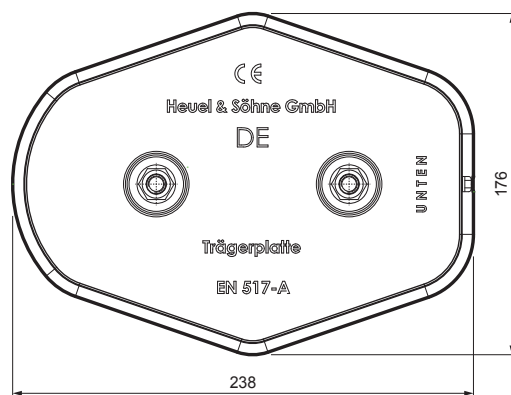

TEHNIČKI LIST

OSNOVNA MONTAŽNA PLOČA

FALZ-HEU MP ZPL

DETALJ:
1. osnovna montažna ploča

W Aluminijum – Natur

INDEKS	SMENA	DATUM	POTPIS		
MARKA MAT.					
DIM.-POLUPROIZVOD			K.O.	STN	BROJ KAT.
PROPORCIJE UREĐAJA				BELEŠKA	BR.POZICIJE
IZRADIO	Ing. Kluska M.			STARI CRTEŽ	BR.CRTEŽA
PROVERIO		TEHNOL.			
NAZIV			Osnovna montažna ploča Broj listova FALZ-HEU MP ZPL List		