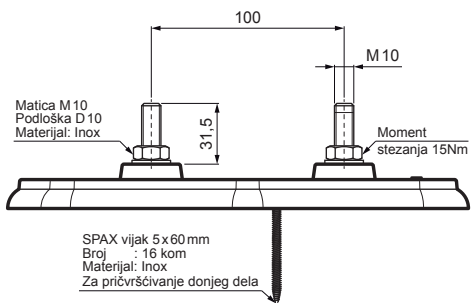

TEHNIČKI LIST

OSNOVNA MONTAŽNA PLOČA

FALZ-HEU MP ZPL

DETALJ:
1. osnovna montažna ploča

W Aluminijum – Natur

INDEKS	SMENA	DATUM	POTPIS		
MARKA MAT.					
DIM.-POLUPROIZVOD			K.O.	STN	BROJ KAT.
PROPORCIJE UREĐAJA				BELEŠKA	BR.POZICIJE
IZRADIO	Ing. Kluska M.			STARI CRTEŽ	BR.CRTEŽA
PROVERIO		TEHNOL.			
NAZIV			Osnovna montažna ploča Broj listova FALZ-HEU MP ZPL List		