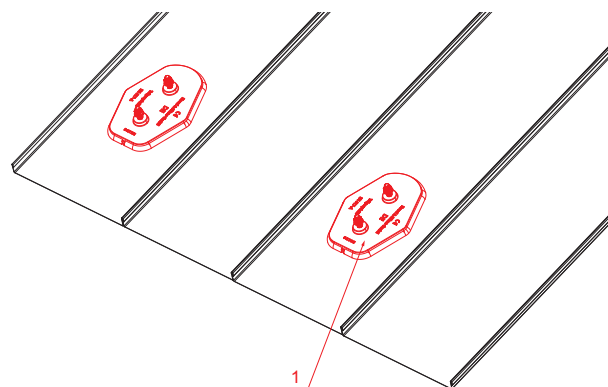

TEHNIČKI LIST

OSNOVNA MONTAŽNA PLOČA

FALZ-HEU MP ZPL

DETALJ:

1. osnovna montažna ploča

W Aluminijum – Natur

INDEKS	SMENA	DATUM	POTPIS		
MARKA MAT.					
DIM.-POLUPROIZVOD			K.O.	STN	BROJ KAT.
PROPORCIJE UREĐAJA				BELEŠKA	BR.POZICIJE
IZRADIO	Ing. Kluska M.			STARI CRTEŽ	BR.CRTEŽA
PROVERIO		TEHNOL.			
NAZIV			Osnovna montažna ploča Broj listova FALZ-HEU MP ZPL List		