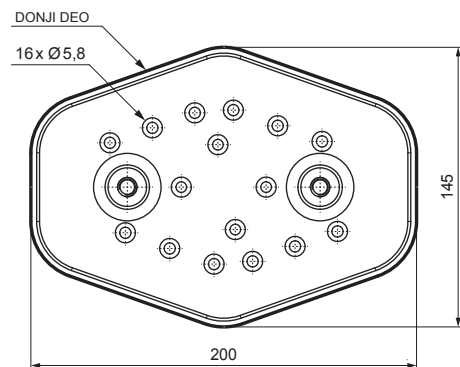

TEHNIČKI LIST

OSNOVNA MONTAŽNA PLOČA

FALZ-HEU MP ZPL

DETALJ:
1. osnovna montažna ploča

W Aluminijum – Natur

INDEKS	SMENA	DATUM	POTPIS		
MARKA MAT.					
DIM.-POLUPROIZVOD			K.O.	STN	BROJ KAT.
PROPORCIJE UREĐAJA				BELEŠKA	BR.POZICIJE
IZRADIO	Ing. Kluska M.			STARI CRTEŽ	BR.CRTEŽA
PROVERIO		TEHNOL.			
NAZIV			Osnovna montažna ploča Broj listova FALZ-HEU MP ZPL List		