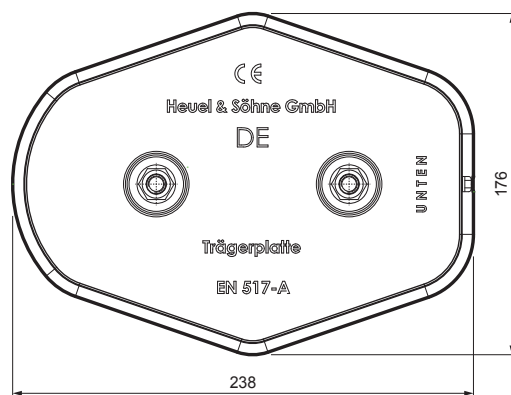

TEHNIČKI LIST

OSNOVNA MONTAŽNA PLOČA

FALZ-HEU MP ZPL

DETALJ:

1. osnovna montažna ploča

W Aluminijum – Natur

INDEKS	SMENA	DATUM	POTPIS		
MARKA MAT.					
DIM.-POLUPROIZVOD			K.O.	STN	BROJ KAT.
PROPORCIJE UREĐAJA				BELEŠKA	BR.POZICIJE
IZRADIO	Ing. Kluska M.			STARI CRTEŽ	BR.CRTEŽA
PROVERIO		TEHNOL.			
NAZIV			Osnovna montažna ploča Broj listova FALZ-HEU MP ZPL List		