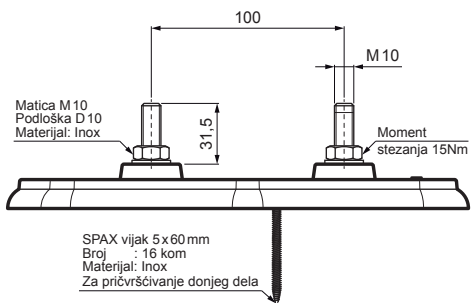

TEHNIČKI LIST

OSNOVNA MONTAŽNA PLOČA

FALZ-HEU MP ZPL

DETALJ:

1. osnovna montažna ploča

W Aluminijum – Natur

INDEKS	SMENA	DATUM	POTPIS		
MARKA MAT.					
DIM.-POLUPROIZVOD			K.O.	STN	BROJ KAT.
PROPORCIJE UREĐAJA				BELEŠKA	BR.POZICIJE
IZRADIO	Ing. Kluska M.			STARI CRTEŽ	BR.CRTEŽA
PROVERIO		TEHNOL.			
NAZIV			Osnovna montažna ploča Broj listova FALZ-HEU MP ZPL List		