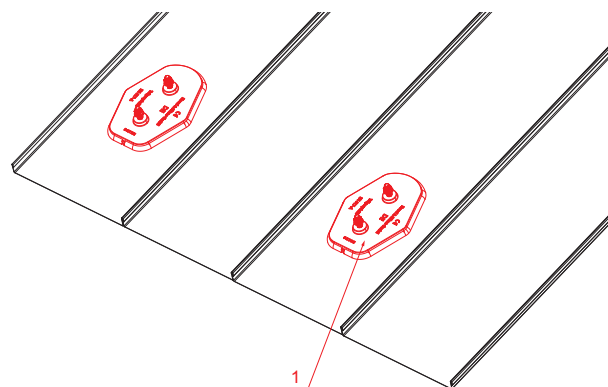

TEHNIČKI LIST

OSNOVNA MONTAŽNA PLOČA

FALZ-HEU MP ZPL

DETALJ:
1. osnovna montažna ploča

W Aluminijum – Natur

INDEKS	SMENA	DATUM	POTPIS		
MARKA MAT.					
DIM.-POLUPROIZVOD			K.O.	STN	BROJ KAT.
PROPORCIJE UREĐAJA				BELEŠKA	BR.POZICIJE
IZRADIO	Ing. Kluska M.			STARI CRTEŽ	BR.CRTEŽA
PROVERIO		TEHNOL.			
NAZIV			Osnovna montažna ploča Broj listova FALZ-HEU MP ZPL List		