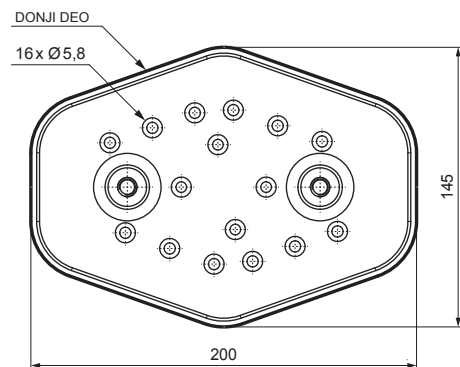

TEHNIČKI LIST

OSNOVNA MONTAŽNA PLOČA

FALZ-HEU MP ZPL

DETALJ:

1. osnovna montažna ploča

W Aluminijum – Natur

INDEKS	SMENA	DATUM	POTPIS		
MARKA MAT.					
DIM.-POLUPROIZVOD			K.O.	STN	BROJ KAT.
PROPORCIJE UREĐAJA				BELEŠKA	BR.POZICIJE
IZRADIO	Ing. Kluska M.			STARI CRTEŽ	BR.CRTEŽA
PROVERIO		TEHNOL.			
NAZIV			Osnovna montažna ploča Broj listova FALZ-HEU MP ZPL List		