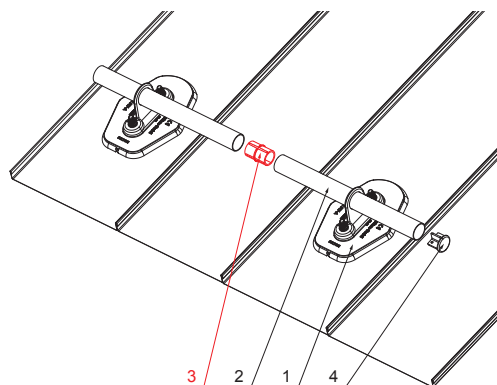

TEHNIČKI LIST

PVC SPOJNICA CEVI SNEGOBRANA

FALZ-HEU MP RS 40

DETALJ:

1. držač cevi sa jednim rupom na montažnoj ploči
2. cev za snegobran
3. PVC spojnica cevi snegobrana
4. poklopac cevi snegobrana

DETALJ:

1. držač cevi sa dve rupe na montažnoj ploči
2. cev za snegobran
3. PVC spojnica cevi snegobrana
4. poklopac cevi snegobrana

IC PVC – Intenzivno crna – RAL 9005

INDEKS	SMENA	DATUM	POTPIS	 	
MARKA MAT.					
DIM.-POLUPROIZVOD			K.O.	TEŽINA kg	RAZMERE
PROPORCIJE UREĐAJA				STN	BROJ KAT.
IZRADIO	Ing. Kluska M.			BELEŠKA	BR.POZICIJE
PROVERIO					
TEHNOL.	TEHNOL.			STARI CRTEŽ	BR.CRTEŽA
NAZIV				Broj listova FALZ-HEU MP RS 40 List 	
PVC spojnica cevi snegobrana					