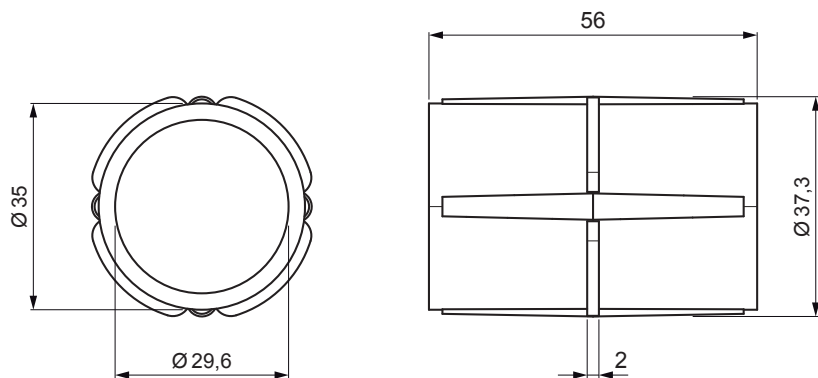

TEHNIČKI LIST

PVC SPOJNICA CEVI SNEGOBRANA

FALZ-HEU MP RS 40

DETALJ:

1. držač cevi sa jednim rupom na montažnoj ploči
2. cev za snegobran
3. PVC spojnica cevi snegobrana
4. poklopac cevi snegobrana

DETALJ:

1. držač cevi sa dve rupe na montažnoj ploči
2. cev za snegobran
3. PVC spojnica cevi snegobrana
4. poklopac cevi snegobrana

IC PVC – Intenzivno crna – RAL 9005

INDEKS	SMENA	DATUM	POTPIS			
MARKA MAT.						
DIM.-POLUPROIZVOD					STN	BROJ KAT.
PROPORCIJE UREĐAJA					BELEŠKA	BR.POZICIJE
IZRADIO Ing. Kluska M.						
PROVERIO						
TEHNOL.	TEHNOL.			STARI CRTEŽ	BR.CRTEŽA	
NAZIV				PVC spojnica cevi snegobrana Broj listova FALZ-HEU MP RS 40 List 		