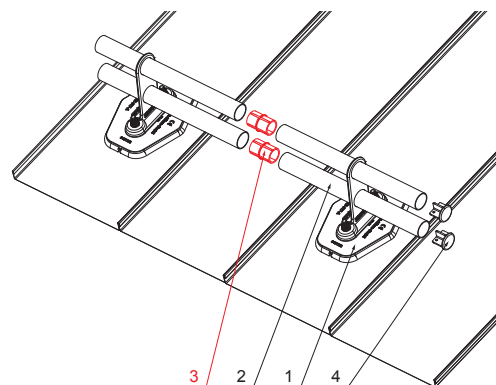

TEHNIČKI LIST

PVC SPOJNICA CEVI SNEGOBRANA

FALZ-HEU MP RS 40

DETALJ:

1. držač cevi sa jednim rupom na montažnoj ploči
2. cev za snegobran
3. PVC spojnica cevi snegobrana
4. poklopac cevi snegobrana

DETALJ:

1. držač cevi sa dve rupe na montažnoj ploči
2. cev za snegobran
3. PVC spojnica cevi snegobrana
4. poklopac cevi snegobrana

IC PVC – Intenzivno crna – RAL 9005

INDEKS	SMENA	DATUM	POTPIS	 	
MARKA MAT.					
DIM.-POLUPROIZVOD			K.O.	TEŽINA kg	RAZMERE
PROPORCIJE UREĐAJA				STN	BROJ KAT.
IZRADIO	Ing. Kluska M.			BELEŠKA	BR.POZICIJE
PROVERIO					
TEHNOL.	TEHNOL.			STARI CRTEŽ	BR.CRTEŽA
NAZIV				Broj listova FALZ-HEU MP RS 40 List 	
PVC spojnica cevi snegobrana					