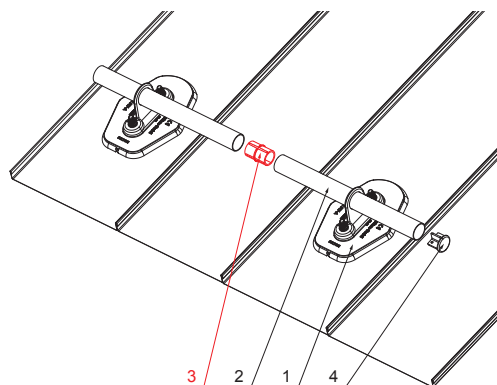

TEHNIČKI LIST

PVC SPOJNICA CEVI SNEGOBRANA

FALZ-HEU MP RS 40

DETALJ:

1. držač cevi sa jednim rupom na montažnoj ploči
2. cev za snegobran
3. PVC spojnica cevi snegobrana
4. poklopac cevi snegobrana

DETALJ:

1. držač cevi sa dve rupe na montažnoj ploči
2. cev za snegobran
3. PVC spojnica cevi snegobrana
4. poklopac cevi snegobrana

IC PVC – Intenzivno crna – RAL 9005

INDEKS	SMENA	DATUM	POTPIS			
MARKA MAT.						
DIM.-POLUPROIZVOD					STN	BROJ KAT.
PROPORCIJE UREĐAJA					BELEŠKA	BR.POZICIJE
IZRADIO Ing. Kluska M.						
PROVERIO						
TEHNOL.	TEHNOL.			STARI CRTEŽ	BR.CRTEŽA	
NAZIV				PVC spojnica cevi snegobrana Broj listova FALZ-HEU MP RS 40 List 		