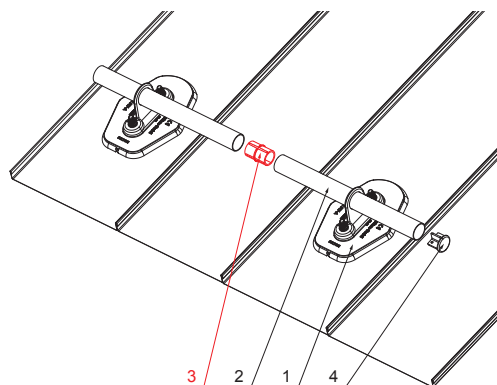

TEHNIČKI LIST

PVC SPOJNICA CEVI SNEGOBRANA

FALZ-HEU MP RS 40

DETALJ:

1. držač cevi sa jednim rupom na montažnoj ploči
2. cev za snegobran
3. PVC spojnica cevi snegobrana
4. poklopac cevi snegobrana

DETALJ:

1. držač cevi sa dve rupe na montažnoj ploči
2. cev za snegobran
3. PVC spojnica cevi snegobrana
4. poklopac cevi snegobrana

IC PVC – Intenzivno crna – RAL 9005

INDEKS	SMENA	DATUM	POTPIS	KJG QUALITY®	Scan code for 3D model	
MARKA MAT.						
DIM.-POLUPROIZVOD						
PROPORCIJE UREĐAJA				STN	BRQJ KAT.	
IZRADIO	Ing. Kluska M.			BELEŠKA	BR.POZICIJE	
PROVERIO						
TEHNOL.	TEHNOL.			STARI CRTEŽ	BR.CRTEŽA	
NAZIV			PVC spojnica cevi snegobrana		Falz-Heu MP RS 40	
			Broj listova		List	