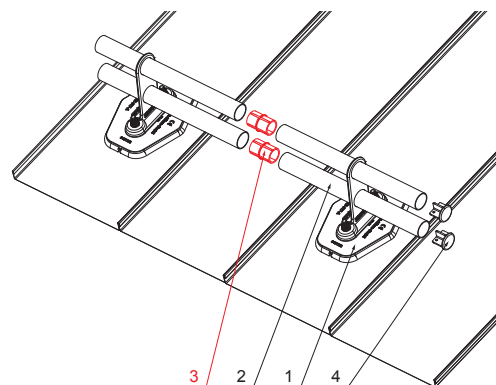

TEHNIČKI LIST

PVC SPOJNICA CEVI SNEGOBRANA

FALZ-HEU MP RS 40

DETALJ:

1. držač cevi sa jednim rupom na montažnoj ploči
2. cev za snegobran
3. PVC spojnica cevi snegobrana
4. poklopac cevi snegobrana

DETALJ:

1. držač cevi sa dve rupe na montažnoj ploči
2. cev za snegobran
3. PVC spojnica cevi snegobrana
4. poklopac cevi snegobrana

IC PVC – Intenzivno crna – RAL 9005

INDEKS	SMENA	DATUM	POTPIS	KJG QUALITY®	Scan code for 3D model	
MARKA MAT.						
DIM.-POLUPROIZVOD						
PROPORCIJE UREĐAJA				STN	BRQJ KAT.	
IZRADIO	Ing. Kluska M.			BELEŠKA	BR.POZICIJE	
PROVERIO						
TEHNOL.	TEHNOL.			STARI CRTEŽ	BR.CRTEŽA	
NAZIV			PVC spojnica cevi snegobrana		Falz-Heu MP RS 40	
			Broj listova		List	