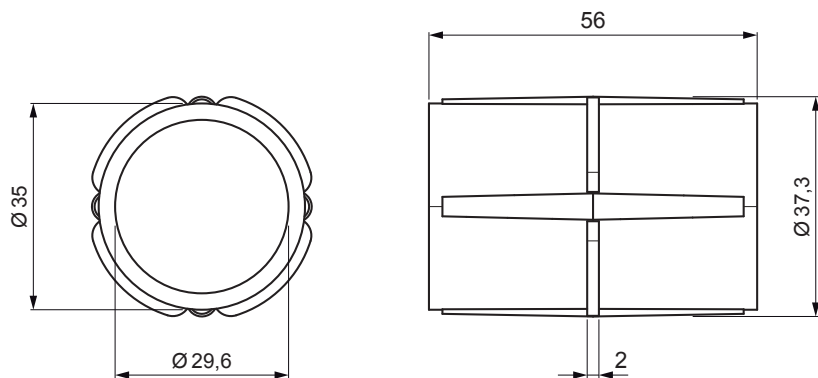

TEHNIČKI LIST

PVC SPOJNICA CEVI SNEGOBRANA

FALZ-HEU MP RS 40

DETALJ:

1. držač cevi sa jednim rupom na montažnoj ploči
2. cev za snegobran
3. PVC spojnica cevi snegobrana
4. poklopac cevi snegobrana

DETALJ:

1. držač cevi sa dve rupe na montažnoj ploči
2. cev za snegobran
3. PVC spojnica cevi snegobrana
4. poklopac cevi snegobrana

IC PVC – Intenzivno crna – RAL 9005

INDEKS	SMENA	DATUM	POTPIS	KJG QUALITY®	Scan code for 3D model	
MARKA MAT.						
DIM.-POLUPROIZVOD						
PROPORCIJE UREĐAJA				STN	BRQJ KAT.	
IZRADIO	Ing. Kluska M.			BELEŠKA	BR.POZICIJE	
PROVERIO						
TEHNOL.	TEHNOL.			STARI CRTEŽ	BR.CRTEŽA	
NAZIV			PVC spojnica cevi snegobrana		Falz-Heu MP RS 40	
			Broj listova		List	