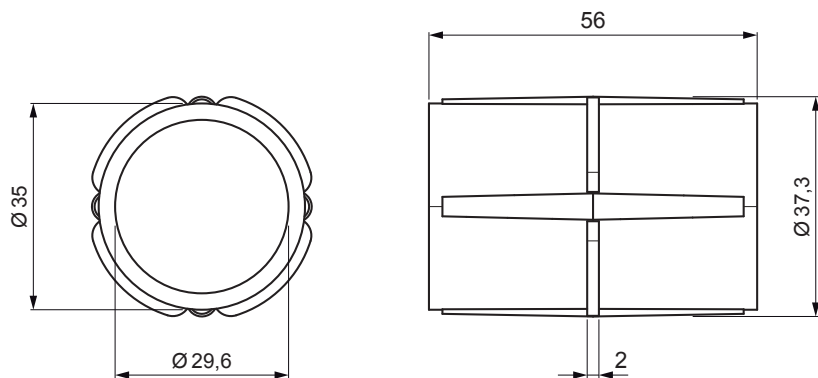

TEHNIČKI LIST

PVC SPOJNICA CEVI SNEGOBRANA

FALZ-HEU MP RS 40

DETALJ:

1. držač cevi sa jednim rupom na montažnoj ploči
2. cev za snegobran
3. PVC spojnica cevi snegobrana
4. poklopac cevi snegobrana

DETALJ:

1. držač cevi sa dve rupe na montažnoj ploči
2. cev za snegobran
3. PVC spojnica cevi snegobrana
4. poklopac cevi snegobrana

IC PVC – Intenzivno crna – RAL 9005

INDEKS	SMENA	DATUM	POTPIS	 	
MARKA MAT.					
DIM.-POLUPROIZVOD			K.O.	TEŽINA kg	RAZMERE
PROPORCIJE UREĐAJA				STN	BROJ KAT.
IZRADIO	Ing. Kluska M.			BELEŠKA	BR.POZICIJE
PROVERIO					
TEHNOL.	TEHNOL.			STARI CRTEŽ	BR.CRTEŽA
NAZIV				Broj listova FALZ-HEU MP RS 40 List 	
PVC spojnica cevi snegobrana					