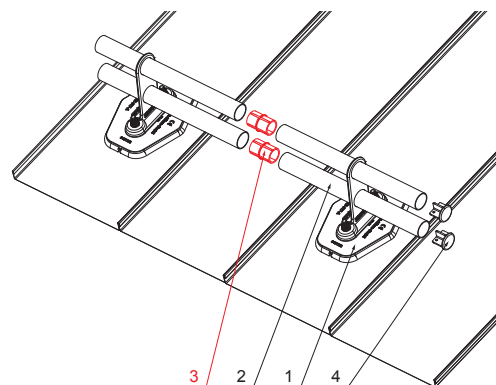

TEHNIČKI LIST

PVC SPOJNICA CEVI SNEGOBRANA

FALZ-HEU MP RS 40

DETALJ:

1. držač cevi sa jednim rupom na montažnoj ploči
2. cev za snegobran
3. PVC spojnica cevi snegobrana
4. poklopac cevi snegobrana

DETALJ:

1. držač cevi sa dve rupe na montažnoj ploči
2. cev za snegobran
3. PVC spojnica cevi snegobrana
4. poklopac cevi snegobrana

IC PVC – Intenzivno crna – RAL 9005

INDEKS	SMENA	DATUM	POTPIS			
MARKA MAT.						
DIM.-POLUPROIZVOD					STN	BROJ KAT.
PROPORCIJE UREĐAJA					BELEŠKA	BR.POZICIJE
IZRADIO Ing. Kluska M.						
PROVERIO						
TEHNOL.	TEHNOL.			STARI CRTEŽ	BR.CRTEŽA	
NAZIV				PVC spojnica cevi snegobrana Broj listova FALZ-HEU MP RS 40 List 		