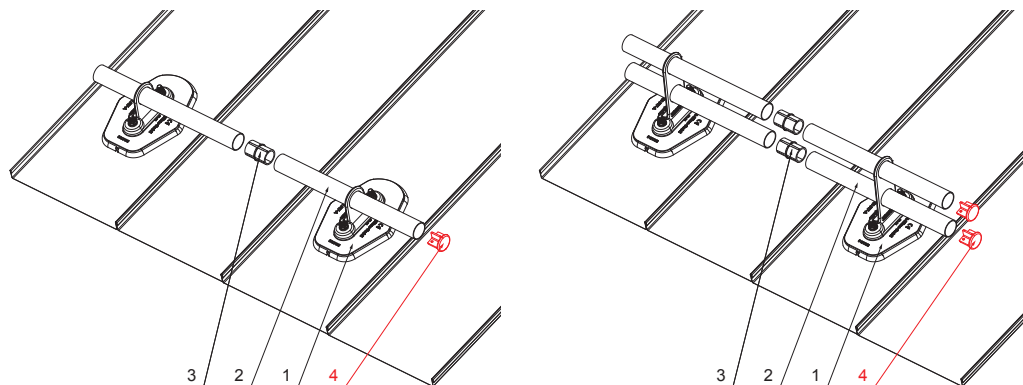

# FALZ-HEU MP RK 40

**DETALJ:**

1. držač cevi sa jednim rupom na montažnoj ploči
2. cev za snegobran
3. PVC spojnica cevi snegobrana
4. poklopac cevi snegobrana

**DETALJ:**

1. držač cevi sa dve rupe na montažnoj ploči
2. cev za snegobran
3. PVC spojnica cevi snegobrana
4. poklopac cevi snegobrana

**W** Aluminijum – Natur

INDEKS	SMENA	DATUM	POTPIS	 	
MARKA MAT.					
DIM.-POLUPROIZVOD			K.O.	TEŽINA kg	RAZMERE
PROPORCIJE UREĐAJA.				STN	BROJ KAT.
IZRADIO	Ing. Kluska M.			BELEŠKA	BR.POZICIJE
PROVERIO					
TEHNOL.	TEHNOL.			STARI CRTEŽ	BR.CRTEŽA
NAZIV				Broj listova <b>FALZ-HEU MP RK 40</b> List 	
Poklopac cevi snegobrana					