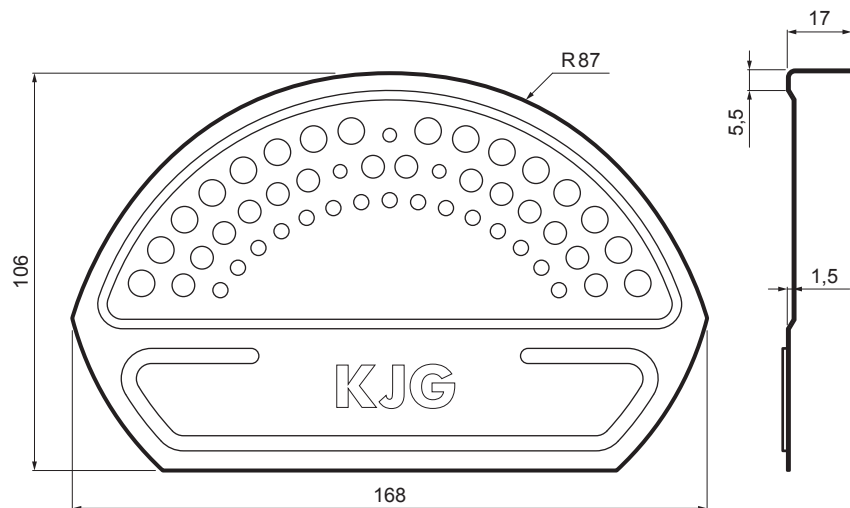

TEHNIČKI LIST

PREDNJI ZAVRŠETAK SLEMENA

UNI-UHCV

DETALJ:

1. prednji završetak slemena
2. nitna 3,2x8 (min. 3kom)
3. slemenjak za krov
4. vijak farmer 4,8x35
5. krovni pokrivač
6. krovne letve
7. letve
8. rafter
9. uvodni lim
10. zaštitni ventilacioni pojas
11. folija
12. oluk polukružni
13. kuka

TH Pocink obojeni MARCEGAGLIA – Tamno braon ČOKO – RAL 8017

INDEKS	SMENA	DATUM	POTPIS	 
MARKA MAT.		K.O.	TEŽINA kg	
DIM.-POLUPROIZVOD			STN	BROJ KAT.
PROPORCIJE UREĐAJA.			BELEŠKA	BR.POZICIJE
IZRADIO	Ing. Kluska M.		STARI CRTEŽ	BR.CRTEŽA
PROVERIO		TEHNOL.		
NAZIV			UNI-UHCV	
Prednji završetak slemena			Broj listova	List