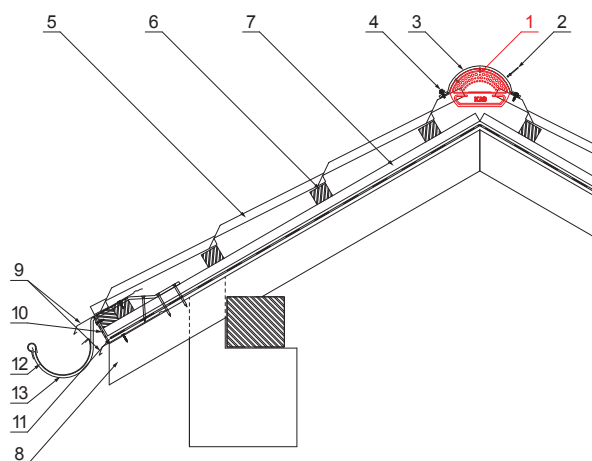

TEHNIČKI LIST

PREDNJI ZAVRŠETAK SLEMENA

UNI-UHCV

DETALJ:

1. prednji završetak slemena
2. nitna 3,2x8 (min. 3kom)
3. slemenjak za krov
4. vijak farmer 4,8x35
5. krovni pokrivač
6. krovne letve
7. letve
8. rafter
9. uvodni lim
10. zaštitni ventilacioni pojas
11. folija
12. oluk polukružni
13. kuka

TH Pocink obojeni MARCEGAGLIA – Tamno braon ČOKO – RAL 8017

INDEKS	SMENA	DATUM	POTPIS	 
MARKA MAT.		K.O.	TEŽINA kg	
DIM.-POLUPROIZVOD			STN	BROJ KAT.
PROPORCIJE UREĐAJA.			BELEŠKA	BR.POZICIJE
IZRADIO	Ing. Kluska M.		STARI CRTEŽ	BR.CRTEŽA
PROVERIO		TEHNOL.		
NAZIV			UNI-UHCV	
Prednji završetak slemena			Broj listova	List