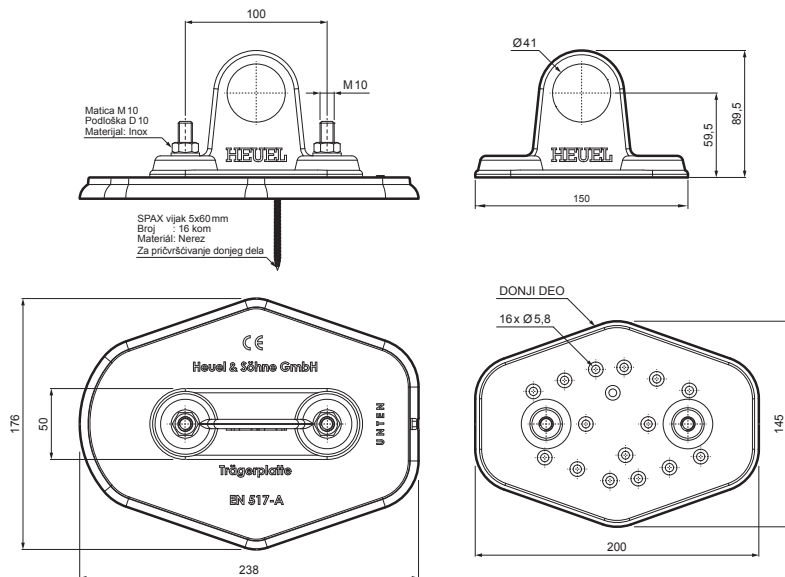

TEHNIČKI LIST

DRŽAČ CEVI SA JEDNIM RUPOM NA MONTAŽNOJ PLOČI

ZS-HEU W MPD1

DETALJ:

1. držač cevi sa jednim rupom na montažnoj ploči
2. cev za snegobran
3. PVC spojnica cevi snegobrana
4. poklopac cevi snegobrana

AN Aluminijum obojeni – Antracit – RAL 7016

| | | | | | |
|------------------------|---|-------|--------------|---------------|------|
| INDEKS | SMENA | DATUM | POTPIS | | |
| MARKA MAT. | | K.O. | TEŽINA kg | | |
| DIM.-POLUPROIZVOD | | | STN | BROJ KAT. | |
| PROPORCIJE UREĐAJA | | | BELEŠKA | BR.POZICIJE | |
| IZRADIO Ing. Kluska M. | | | STARI CRTEŽ | BR.CRTEŽA | |
| PROVERIO | | | | | |
| TEHNOL. | TEHNOL. | | | | |
| NAZIV | Držač cevi sa jednim rupom na montažnoj ploči | | Broj listova | ZS-HEU W MPD1 | List |