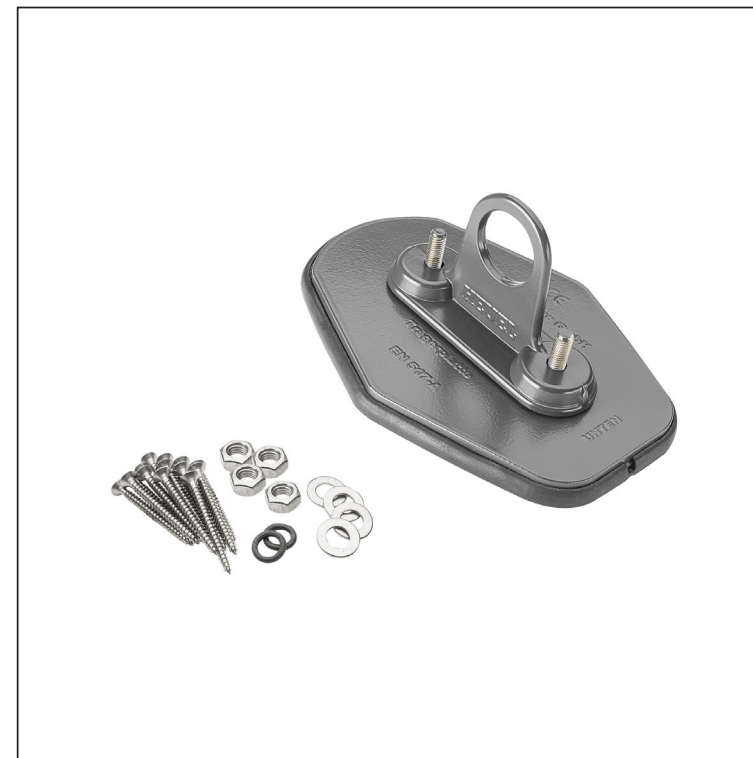

TEHNIČKI LIST

DRŽAČ CEVI SA JEDNIM RUPOM NA MONTAŽNOJ PLOČI

ZS-HEU W MPD1

DETALJ:

1. držač cevi sa jednim rupom na montažnoj ploči
2. cev za snegobran
3. PVC spojnica cevi snegobrana
4. poklopac cevi snegobrana

AN Aluminijum obojeni – Antracit – RAL 7016

| | | | | | |
|------------------------|---|-------|--------------|---------------|------|
| INDEKS | SMENA | DATUM | POTPIS | | |
| MARKA MAT. | | K.O. | TEŽINA kg | | |
| DIM.-POLUPROIZVOD | | | STN | BROJ KAT. | |
| PROPORCIJE UREĐAJA | | | BELEŠKA | BR.POZICIJE | |
| IZRADIO Ing. Kluska M. | | | STARI CRTEŽ | BR.CRTEŽA | |
| PROVERIO | | | | | |
| TEHNOL. | TEHNOL. | | | | |
| NAZIV | Držač cevi sa jednim rupom na montažnoj ploči | | Broj listova | ZS-HEU W MPD1 | List |