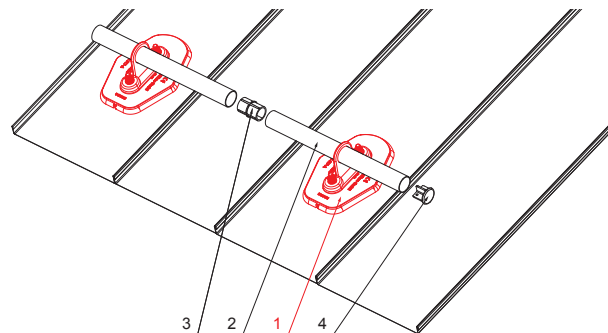

TEHNIČKI LIST

DRŽAČ CEVI SA JEDNIM RUPOM NA MONTAŽNOJ PLOČI

ZS-HEU W MPD1

DETALJ:

1. držač cevi sa jednim rupom na montažnoj ploči
2. cev za snegobran
3. PVC spojnica cevi snegobrana
4. poklopac cevi snegobrana

AN Aluminijum obojeni – Antracit – RAL 7016

| | | | | | |
|------------------------|---|-------|--------------|---------------|------|
| INDEKS | SMENA | DATUM | POTPIS | | |
| MARKA MAT. | | K.O. | TEŽINA kg | | |
| DIM.-POLUPROIZVOD | | | STN | BROJ KAT. | |
| PROPORCIJE UREĐAJA | | | BELEŠKA | BR.POZICIJE | |
| IZRADIO Ing. Kluska M. | | | STARI CRTEŽ | BR.CRTEŽA | |
| PROVERIO | | | | | |
| TEHNOL. | TEHNOL. | | | | |
| NAZIV | Držač cevi sa jednim rupom na montažnoj ploči | | Broj listova | ZS-HEU W MPD1 | List |