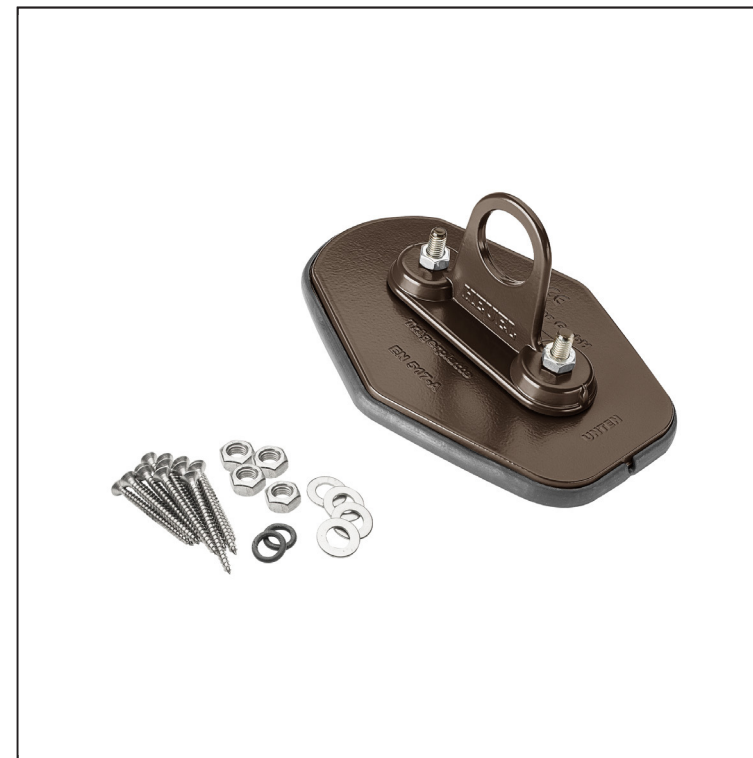

## DRŽAČ CEVI SA JEDNIM RUPOM NA MONTAŽNOJ PLOČI

### DETALJ:

1. držač cevi sa jednim rupom na montažnoj ploči
2. cev za snegobran
3. PVC spojnica cevi snegobrana
4. poklopac cevi snegobrana

**TM** Aluminijum obojeni – Testa di Moro – RAL 8028

INDEKS	SVIENA	DATUM	POTPIS		
MARKA MAT.		K.O.	TEŽINA kg		
DIM.-POLUPROIZVOD				STN	BROJ KAT.
PROPORCIJE UREĐAJA				BELEŠKA	BR.POZICIJE
IZRADIO Ing. Kluska M.					
PROVERIO					
TEHNOL.	TEHNOL.			STARI CRTEŽ	BR.CRTEŽA
NAZIV	Držač cevi sa jednim rupom na montažnoj ploči			Broj listova	ZS-HEU W MPD1 List