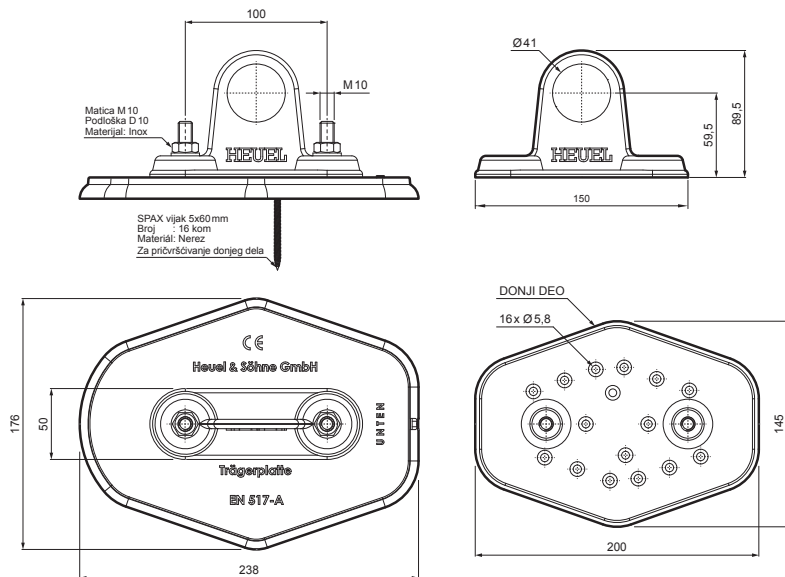

## DRŽAČ CEVI SA JEDNIM RUPOM NA MONTAŽNOJ PLOČI

### DETALJ:

1. držač cevi sa jednim rupom na montažnoj ploči
2. cev za snegobran
3. PVC spojnica cevi snegobrana
4. poklopac cevi snegobrana

**TM** Aluminijum obojeni – Testa di Moro – RAL 8028

INDEKS	SVIENA	DATUM	POTPIS		
MARKA MAT.		K.O.	TEŽINA kg		
DIM.-POLUPROIZVOD				STN	BROJ KAT.
PROPORCIJE UREĐAJA				BELEŠKA	BR.POZICIJE
IZRADIO Ing. Kluska M.					
PROVERIO					
TEHNOL.	TEHNOL.			STARI CRTEŽ	BR.CRTEŽA
NAZIV	Držač cevi sa jednim rupom na montažnoj ploči			Broj listova	ZS-HEU W MPD1 List