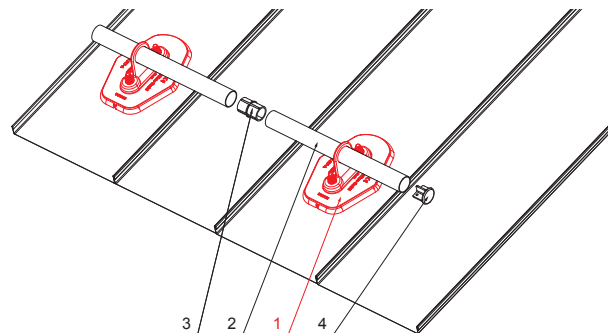

## DRŽAČ CEVI SA JEDNIM RUPOM NA MONTAŽNOJ PLOČI

### DETALJ:

1. držač cevi sa jednim rupom na montažnoj ploči
2. cev za snegobran
3. PVC spojnica cevi snegobrana
4. poklopac cevi snegobrana

**TM** Aluminijum obojeni – Testa di Moro – RAL 8028

INDEKS	SVIENA	DATUM	POTPIS		
MARKA MAT.		K.O.	TEŽINA kg		
DIM.-POLUPROIZVOD				STN	BROJ KAT.
PROPORCIJE UREĐAJA				BELEŠKA	BR.POZICIJE
IZRADIO Ing. Kluska M.					
PROVERIO					
TEHNOL.	TEHNOL.			STARI CRTEŽ	BR.CRTEŽA
NAZIV	Držač cevi sa jednim rupom na montažnoj ploči			Broj listova	ZS-HEU W MPD1 List