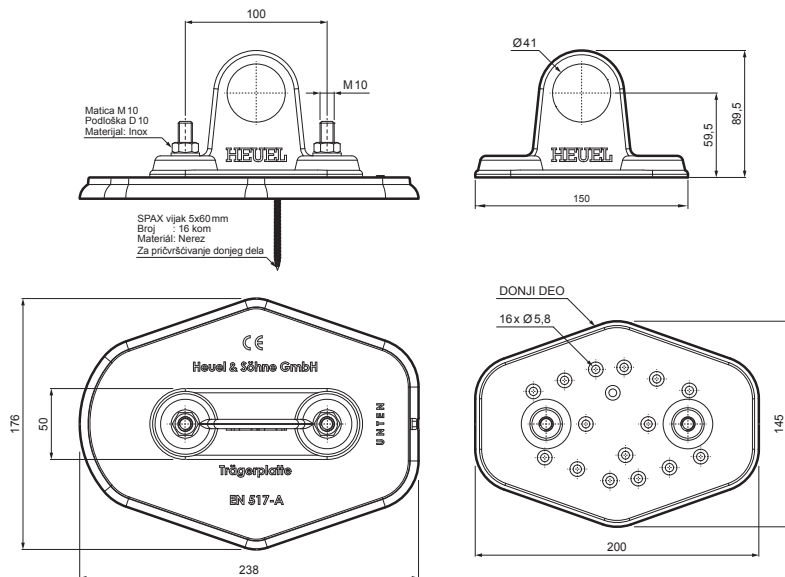

TEHNIČKI LIST

DRŽAČ CEVI SA JEDNIM RUPOM NA MONTAŽNOJ PLOČI

ZS-HEU W MPD1

DETALJ:

1. držač cevi sa jednim rupom na montažnoj ploči
2. cev za snegobran
3. PVC spojnica cevi snegobrana
4. poklopac cevi snegobrana

SS Aluminijum obojeni – Svetlo siva – RAL 7005

INDEKS	SVIENA	DATUM	POTPIS		
MARKA MAT.		K.O.	TEŽINA kg		
DIM.-POLUPROIZVOD				STN	BROJ KAT.
PROPORCIJE UREĐAJA.				BELEŠKA	BR.POZICIJE
IZRADIO Ing. Kluska M.					
PROVERIO					
TEHNOL.	TEHNOL.		STARI CRTEŽ		BR.CRTEŽA
NAZIV	Držač cevi sa jednim rupom na montažnoj ploči			Broj listova	ZS-HEU W MPD1 List