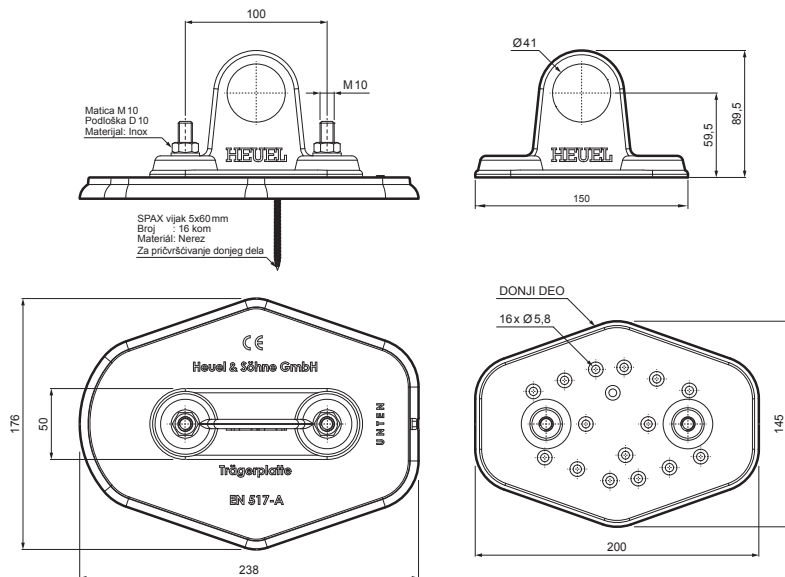

TEHNIČKI LIST

DRŽAČ CEVI SA JEDNIM RUPOM NA MONTAŽNOJ PLOČI

ZS-HEU W MPD1