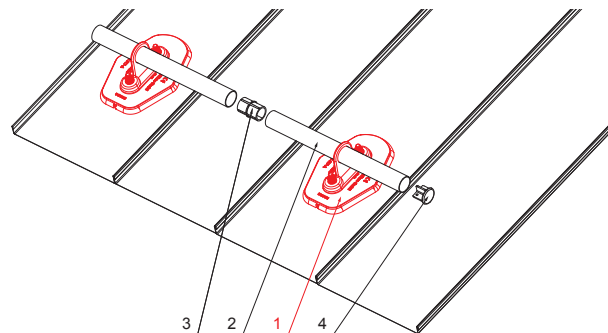

## DRŽAČ CEVI SA JEDNIM RUPOM NA MONTAŽNOJ PLOČI

### DETALJ:

1. držač cevi sa jednim rupom na montažnoj ploči
2. cev za snegobran
3. PVC spojnica cevi snegobrana
4. poklopac cevi snegobrana

**SS** Aluminijum obojeni – Svetlo siva – RAL 7005

INDEKS	SVIENA	DATUM	POTPIS	 	
MARKA MAT.		K.O.	TEŽINA kg		
DIM.-POLUPROIZVOD			STN	BROJ KAT.	
PROPORCIJE UREĐAJA.			BELEŠKA	BR.POZICIJE	
IZRADIO Ing. Kluska M.			STARI CRTEŽ	BR.CRTEŽA	
PROVERIO		TEHNOL.			
NAZIV			Broj listova	List	
Držač cevi sa jednim rupom na montažnoj ploči			ZS-HEU W MPD1		