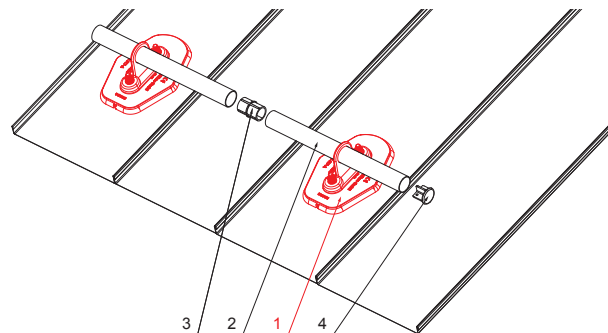

TEHNIČKI LIST

DRŽAČ CEVI SA JEDNIM RUPOM NA MONTAŽNOJ PLOČI

ZS-HEU W MPD1

DETALJ:

1. držač cevi sa jednim rupom na montažnoj ploči
2. cev za snegobran
3. PVC spojnica cevi snegobrana
4. poklopac cevi snegobrana

SS Aluminijum obojeni – Svetlo siva – RAL 7005

INDEKS	SVIENA	DATUM	POTPIS		
MARKA MAT.		K.O.	TEŽINA kg		
DIM.-POLUPROIZVOD				STN	BROJ KAT.
PROPORCIJE UREĐAJA.				BELEŠKA	BR.POZICIJE
IZRADIO Ing. Kluska M.					
PROVERIO					
TEHNOL.	TEHNOL.		STARI CRTEŽ		BR.CRTEŽA
NAZIV	Držač cevi sa jednim rupom na montažnoj ploči			Broj listova	ZS-HEU W MPD1 List