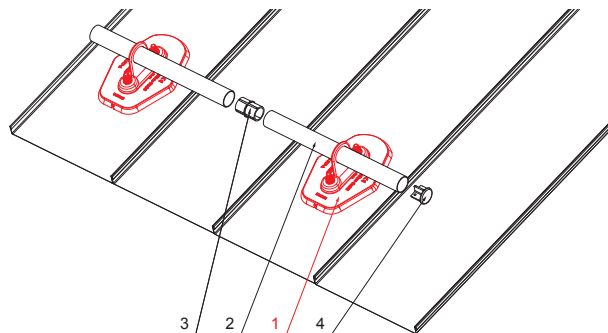

## DRŽAČ CEVI SA JEDNIM RUPOM NA MONTAŽNOJ PLOČI

### DETALJ:

1. držač cevi sa jednim rupom na montažnoj ploči
2. cev za snegobran
3. PVC spojnica cevi snegobrana
4. poklopac cevi snegobrana

**SS** Aluminijum obojeni – Svetlo siva – RAL 7005

INDEKS	SVIENA	DATUM	POTPIS	 	
MARKA MAT.		K.O.	TEŽINA kg		RAZMERE
DIM.-POLUPROIZVOD				STN	BROJ KAT.
PROPORCIJE UREĐAJA.				BELEŠKA	BR.POZICIJE
IZRADIO Ing. Kluska M.					
PROVERIO					
TEHNOL.	TEHNOL.		STARI CRTEŽ		BR.CRTEŽA
NAZIV	Držač cevi sa jednim rupom na montažnoj ploči			Broj listova	ZS-HEU W MPD1 List