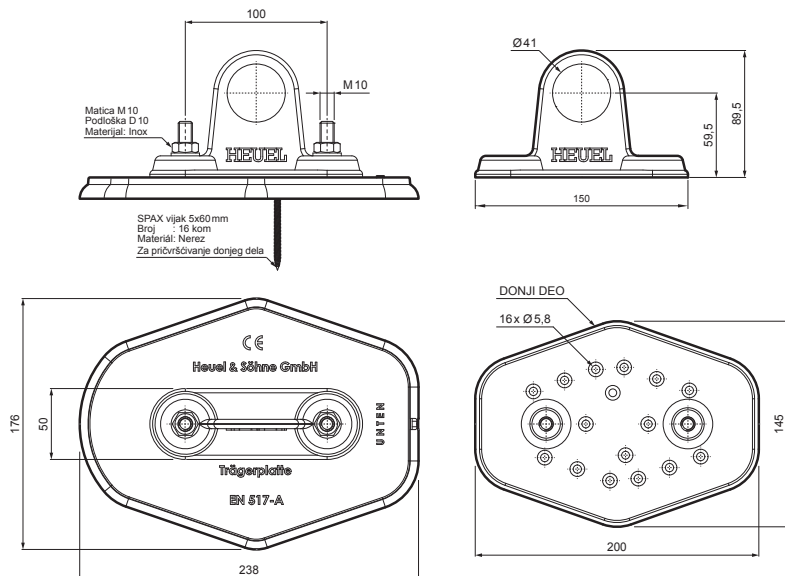

## DRŽAČ CEVI SA JEDNIM RUPOM NA MONTAŽNOJ PLOČI

### DETALJ:

1. držač cevi sa jednim rupom na montažnoj ploči
2. cev za snegobran
3. PVC spojnica cevi snegobrana
4. poklopac cevi snegobrana

**SS** Aluminijum obojeni – Svetlo siva – RAL 7005

INDEKS	SVIENA	DATUM	POTPIS	 	
MARKA MAT.		K.O.	TEŽINA kg		RAZMERE
DIM.-POLUPROIZVOD				STN	BROJ KAT.
PROPORCIJE UREĐAJA.				BELEŠKA	BR.POZICIJE
IZRADIO Ing. Kluska M.					
PROVERIO					
TEHNOL.	TEHNOL.		STARI CRTEŽ		BR.CRTEŽA
NAZIV	Držač cevi sa jednim rupom na montažnoj ploči			Broj listova	ZS-HEU W MPD1 List