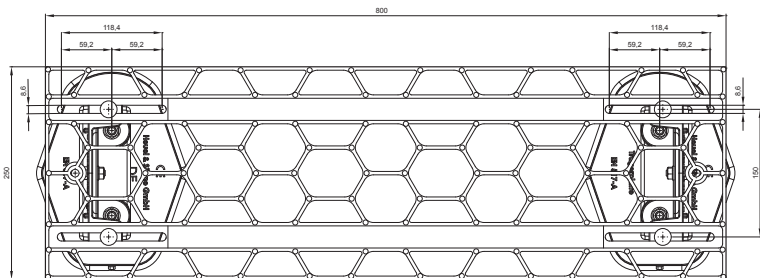

# KROVNI STEPENIK NA MONTAŽNOJ PLOČI FALZ-HEU MP DACH

**DETALJ:**

1. aluminijumski krovni stepenik na montažnoj ploči

**AN** Aluminijum obojeni – Antracit – RAL 7016

INDEKS	SVIENA	DATUM	POTPIS		
MARKA MAT.		K.O.			
DIM.-POLUPROIZVOD				STN	BROJ KAT.
PROPORCIJE UREĐAJA.				BELEŠKA	BR.POZICIJE
IZRADIO Ing. Kluska M.				STARI CRTEŽ	BR.CRTEŽA
PROVERIO					
TEHNOL.	TEHNOL.				
NAZIV	Krovni stepenik na montažnoj ploči			Broj listova <b>FALZ-HEU MP DACH</b> List	