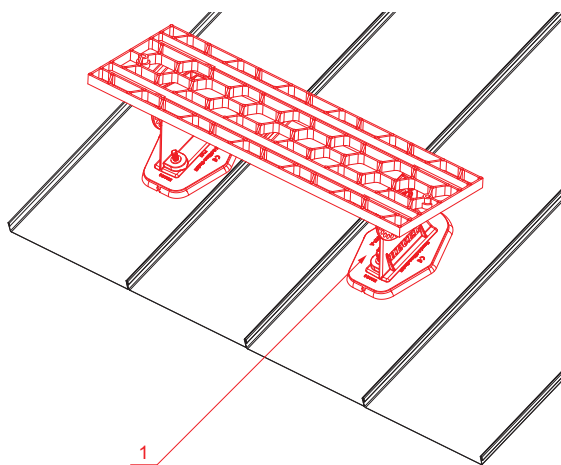

# KROVNI STEPENIK NA MONTAŽNOJ PLOČI FALZ-HEU MP DACH

**DETALJ:**

1. aluminijumski krovni stepenik na montažnoj ploči

**AN** Aluminijum obojeni – Antracit – RAL 7016

INDEKS	SVIENA	DATUM	POTPIS		
MARKA MAT.		K.O.			
DIM.-POLUPROIZVOD				STN	BROJ KAT.
PROPORCIJE UREĐAJA.				BELEŠKA	BR.POZICIJE
IZRADIO Ing. Kluska M.				STARI CRTEŽ	BR.CRTEŽA
PROVERIO					
TEHNOL.	TEHNOL.				
NAZIV	Krovni stepenik na montažnoj ploči			Broj listova <b>FALZ-HEU MP DACH</b> List	