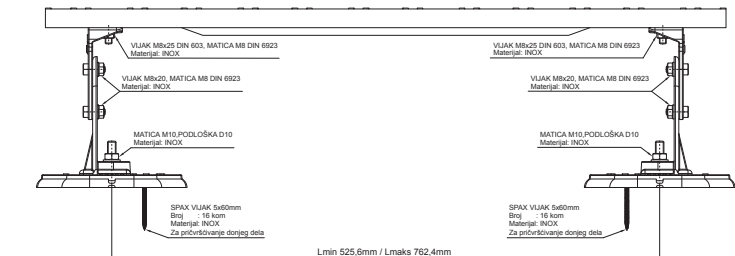

# KROVNI STEPENIK NA MONTAŽNOJ PLOČI FALZ-HEU MP DACH

**DETALJ:**

1. aluminijumski krovni stepenik na montažnoj ploči

**AN** Aluminijum obojeni – Antracit – RAL 7016

INDEKS	SVIENA	DATUM	POTPIS		
MARKA MAT.		K.O.			
DIM.-POLUPROIZVOD				STN	BROJ KAT.
PROPORCIJE UREĐAJA.				BELEŠKA	BR.POZICIJE
IZRADIO Ing. Kluska M.				STARI CRTEŽ	BR.CRTEŽA
PROVERIO					
TEHNOL.	TEHNOL.				
NAZIV	Krovni stepenik na montažnoj ploči			Broj listova <b>FALZ-HEU MP DACH</b> List	