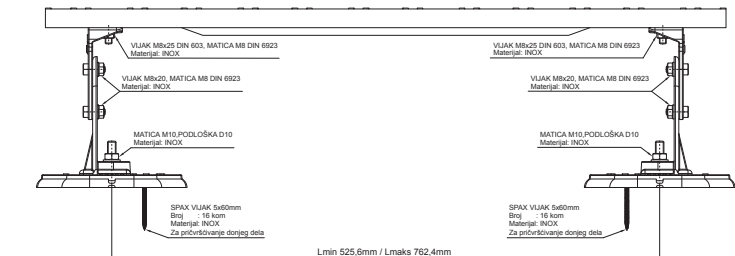

TEHNIČKI LIST

KROVNI STEPENIK NA MONTAŽNOJ PLOČI FALZ-HEU MP DACH