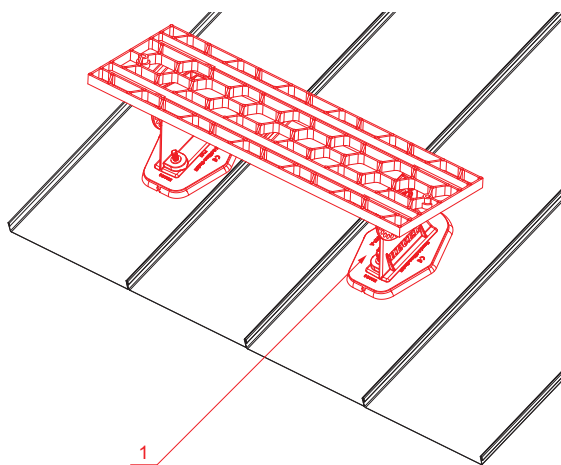

DETALJ:

1. aluminijumski krovni stepenik na montažnoj ploči

AN Aluminijum obojeni – Antracit – RAL 7016

INDEKS	SVIENA	DATUM	POTPIS				
MARKA MAT.		K.O.				TEŽINA kg	RAZMERE
DIM.-POLUPROIZVOD				STN	BROJ KAT.		
PROPORCIJE UREĐAJA.				BELEŠKA	BR.POZICIJE		
IZRADIO Ing. Kluska M.				STARI CRTEŽ	BR.CRTEŽA		
PROVERIO							
TEHNOL.	TEHNOL.						
NAZIV	Krovni stepenik na montažnoj ploči			Broj listova FALZ-HEU MP DACH List			

Kreirano: 22.04.2026 04:19:06

Tehničke promene moguće