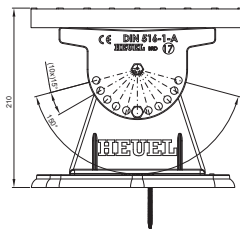

# KROVNI STEPENIK NA MONTAŽNOJ PLOČI FALZ-HEU MP DACH

**DETALJ:**

1. aluminijumski krovni stepenik na montažnoj ploči

**AN** Aluminijum obojeni – Antracit – RAL 7016

INDEKS	SVIENA	DATUM	POTPIS		
MARKA MAT.		K.O.			
DIM.-POLUPROIZVOD				STN	BROJ KAT.
PROPORCIJE UREĐAJA.				BELEŠKA	BR.POZICIJE
IZRADIO Ing. Kluska M.				STARI CRTEŽ	BR.CRTEŽA
PROVERIO					
TEHNOL.	TEHNOL.				
NAZIV	Krovni stepenik na montažnoj ploči			Broj listova <b>FALZ-HEU MP DACH</b> List	