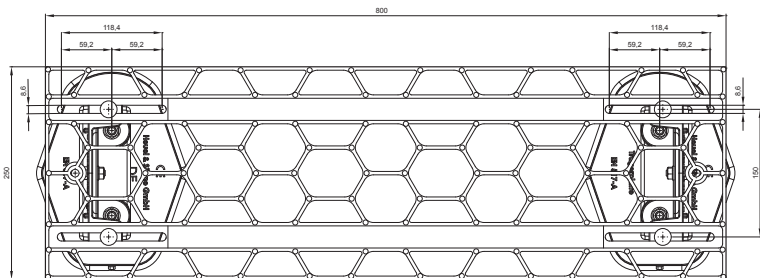

TEHNIČKI LIST

KROVNI STEPENIK NA MONTAŽNOJ PLOČI FALZ-HEU MP DACH