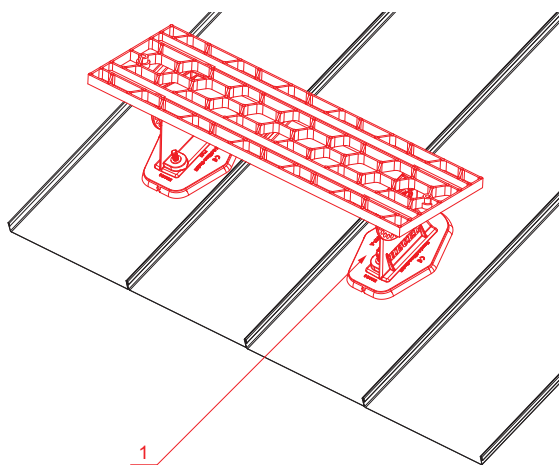

TEHNIČKI LIST

KROVNI STEPENIK NA MONTAŽNOJ PLOČI FALZ-HEU MP DACH

DETALJ:
1. aluminijumski krovni stepenik na montažnoj ploči

TM Aluminijum obojeni – Testa di Moro – RAL 8028

INDEKS	SVIENA	DATUM	POTPIS		
MARKA MAT.		K.O.	TEŽINA kg		
DIM.-POLUPROIZVOD			STN	BROJ KAT.	
PROPORCIJE UREĐAJA			BELEŠKA	BR.POZICIJE	
IZRADIO Ing. Kluska M.			STARI CRTEŽ	BR.CRTEŽA	
PROVERIO					
TEHNOL.	TEHNOL.				
NAZIV	Krovni stepenik na montažnoj ploči			Broj listova	FALZ-HEU MP DACH List