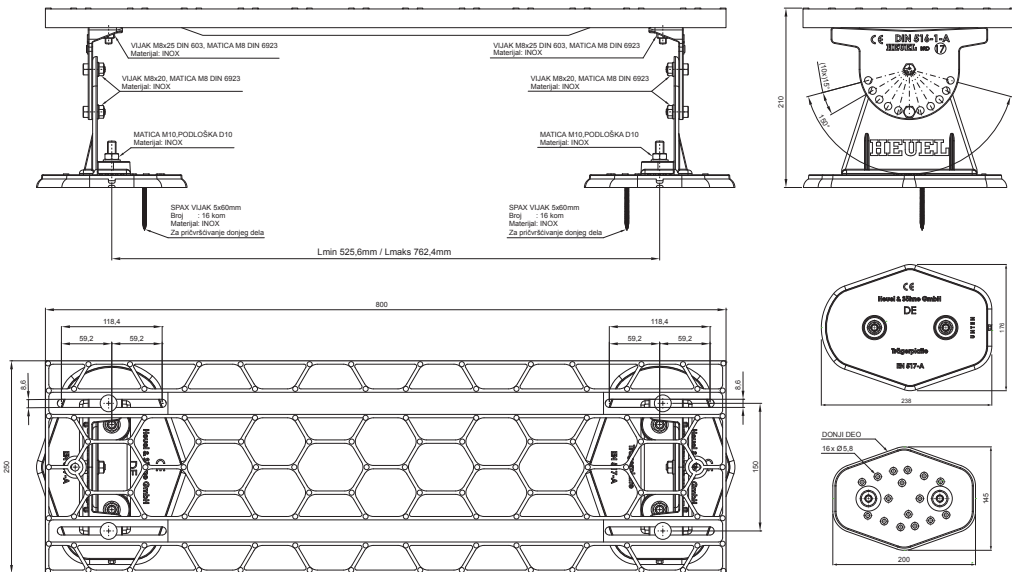

TEHNIČKI LIST

KROVNI STEPENIK NA MONTAŽNOJ PLOČI FALZ-HEU MP DACH

DETALJ:
1. aluminijumski krovni stepenik na montažnoj ploči

TM Aluminijum obojeni – Testa di Moro – RAL 8028

INDEKS	SVIENA	DATUM	POTPIS		
MARKA MAT.		K.O.	TEŽINA kg		
DIM.-POLUPROIZVOD			STN	BROJ KAT.	
PROPORCIJE UREĐAJA			BELEŠKA	BR.POZICIJE	
IZRADIO Ing. Kluska M.			STARI CRTEŽ	BR.CRTEŽA	
PROVERIO					
TEHNOL.	TEHNOL.				
NAZIV	Krovni stepenik na montažnoj ploči			Broj listova	FALZ-HEU MP DACH List