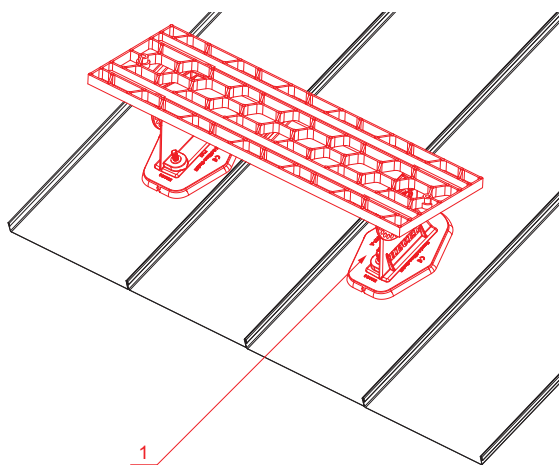

TEHNIČKI LIST

KROVNI STEPENIK NA MONTAŽNOJ PLOČI FALZ-HEU MP DACH

DETALJ:
1. aluminijumski krovni stepenik na montažnoj ploči

TM Aluminijum obojeni – Testa di Moro – RAL 8028

INDEKS	SVIENA	DATUM	POTPIS			
MARKA MAT.						K.O.
DIM.-POLUPROIZVOD					STN	BRQJ KAT.
PROPORCIJE UREĐAJA.					BELEŠKA	BR.POZICIJE
IZRADIO Ing. Kluska M.						
PROVERIO						
TEHNOL.	TEHNOL.				STARI CRTEŽ	BR.CRTEŽA
NAZIV	Krovni stepenik na montažnoj ploči				Broj listova	FALZ-HEU MP DACH List