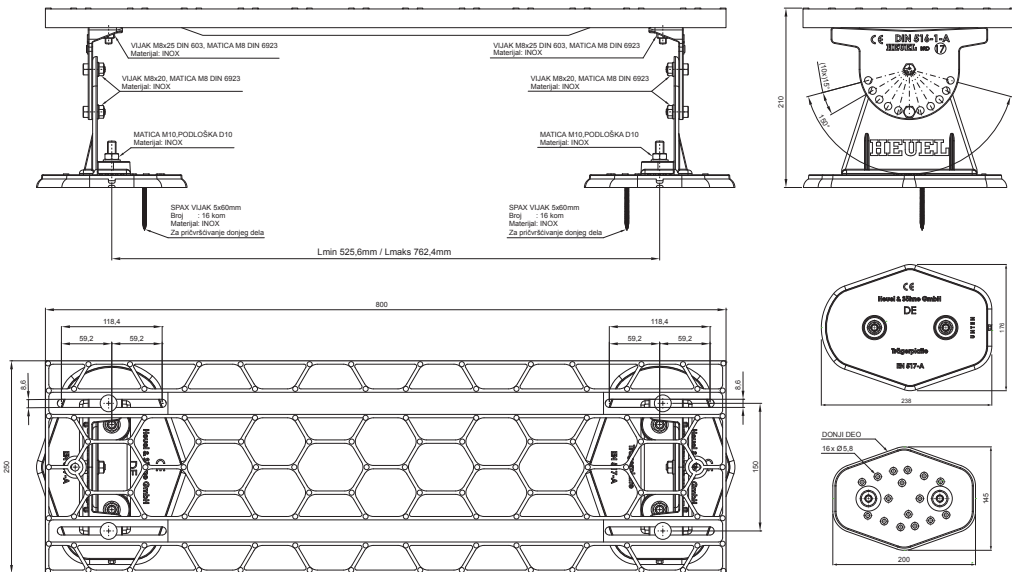

TEHNIČKI LIST

KROVNI STEPENIK NA MONTAŽNOJ PLOČI FALZ-HEU MP DACH

DETALJ:
1. aluminijumski krovni stepenik na montažnoj ploči

TM Aluminijum obojeni – Testa di Moro – RAL 8028

INDEKS	SVIENA	DATUM	POTPIS			
MARKA MAT.						K.O.
DIM.-POLUPROIZVOD					STN	BRQJ KAT.
PROPORCIJE UREĐAJA.					BELEŠKA	BR.POZICIJE
IZRADIO Ing. Kluska M.						
PROVERIO						
TEHNOL.	TEHNOL.				STARI CRTEŽ	BR.CRTEŽA
NAZIV	Krovni stepenik na montažnoj ploči				Broj listova	FALZ-HEU MP DACH List