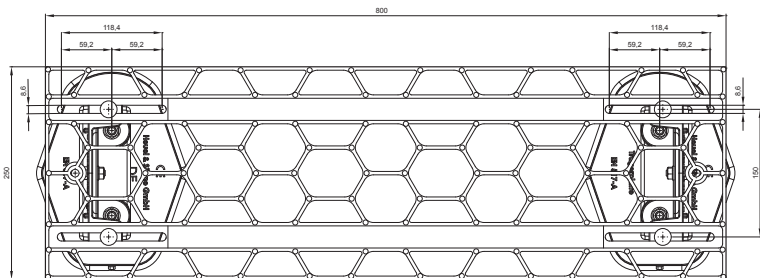

TEHNIČKI LIST

KROVNI STEPENIK NA MONTAŽNOJ PLOČI FALZ-HEU MP DACH

DETALJ:

1. aluminijumski krovni stepenik na montažnoj ploči

SS Aluminijum obojeni – Svetlo siva – RAL 7005

INDEKS	SVIENA	DATUM	POTPIS		
MARKA MAT.		K.O.	TEŽINA kg		
DIM.-POLUPROIZVOD			STN	BROJ KAT.	
PROPORCIJE UREĐAJA			BELEŠKA	BR.POZICIJE	
IZRADIO Ing. Kluska M.			STARI CRTEŽ	BR.CRTEŽA	
PROVERIO					
TEHNOL.	TEHNOL.				
NAZIV	Krovni stepenik na montažnoj ploči		FALZ-HEU MP DACH		
			Broj listova		List