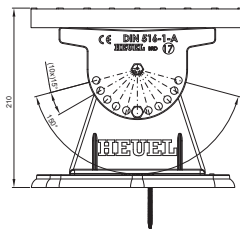

TEHNIČKI LIST

KROVNI STEPENIK NA MONTAŽNOJ PLOČI FALZ-HEU MP DACH

DETALJ:

1. aluminijumski krovni stepenik na montažnoj ploči

SS Aluminijum obojeni – Svetlo siva – RAL 7005

INDEKS	SVIENA	DATUM	POTPIS		
MARKA MAT.		K.O.	TEŽINA kg		
DIM.-POLUPROIZVOD			STN	BROJ KAT.	
PROPORCIJE UREĐAJA			BELEŠKA	BR.POZICIJE	
IZRADIO Ing. Kluska M.			STARI CRTEŽ	BR.CRTEŽA	
PROVERIO					
TEHNOL.	TEHNOL.				
NAZIV	Krovni stepenik na montažnoj ploči		FALZ-HEU MP DACH		
			Broj listova		List