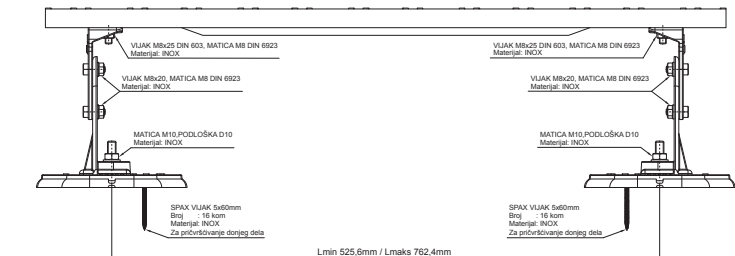

TEHNIČKI LIST

KROVNI STEPENIK NA MONTAŽNOJ PLOČI FALZ-HEU MP DACH

DETALJ:

1. aluminijumski krovni stepenik na montažnoj ploči

SS Aluminijum obojeni – Svetlo siva – RAL 7005

INDEKS	SVIENA	DATUM	POTPIS		
MARKA MAT.		K.O.	TEŽINA kg		
DIM.-POLUPROIZVOD			STN	BROJ KAT.	
PROPORCIJE UREĐAJA			BELEŠKA	BR.POZICIJE	
IZRADIO Ing. Kluska M.			STARI CRTEŽ	BR.CRTEŽA	
PROVERIO					
TEHNOL.	TEHNOL.				
NAZIV	Krovni stepenik na montažnoj ploči		FALZ-HEU MP DACH		
			Broj listova		List