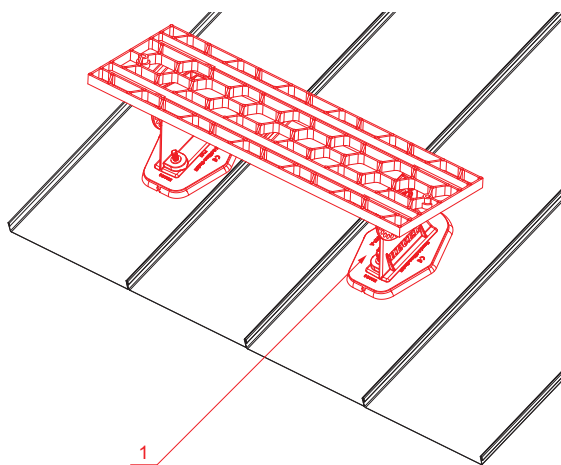

TEHNIČKI LIST

KROVNI STEPENIK NA MONTAŽNOJ PLOČI FALZ-HEU MP DACH

DETALJ:

1. aluminijumski krovni stepenik na montažnoj ploči

SS Aluminijum obojeni – Svetlo siva – RAL 7005

INDEKS	SVIENA	DATUM	POTPIS		
MARKA MAT.		K.O.	TEŽINA kg		
DIM.-POLUPROIZVOD			STN	BROJ KAT.	
PROPORCIJE UREĐAJA			BELEŠKA	BR.POZICIJE	
IZRADIO Ing. Kluska M.			STARI CRTEŽ	BR.CRTEŽA	
PROVERIO					
TEHNOL.	TEHNOL.				
NAZIV	Krovni stepenik na montažnoj ploči		FALZ-HEU MP DACH		
			Broj listova		List