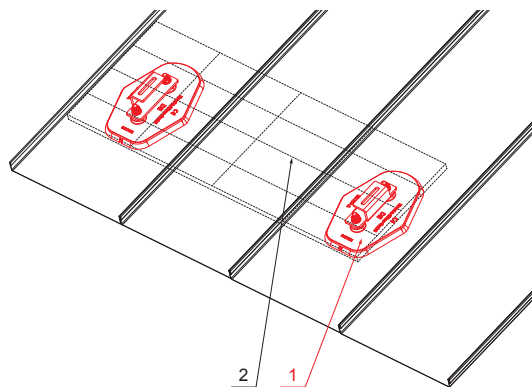

TEHNIČKI LIST

MONTAŽNA PLOČA ZA SOLARNI PANEL

FALZ-HEU MP SPL

TM Aluminijum obojeni – Testa di Moro – RAL 8028

- DETALJ:**
1. montažna ploča za solarni panel
 2. solarni panel

INDEKS	SMENA	DATUM	POTPIS	 	
MARKA MAT.					
DIM.-POLUPROIZVOD			K.O.	STN	BROJ KAT.
PROPORCIJE UREĐAJA.				BELEŠKA	BR.POZICIJE
IZRADIO Ing. Kluska M.					
PROVERIO					
TEHNOL.	TEHNOL.			STARI CRTEŽ	BR.CRTEŽA
NAZIV Montažna ploča za solarni panel				Broj listova FALZ-HEU MP SPL List	