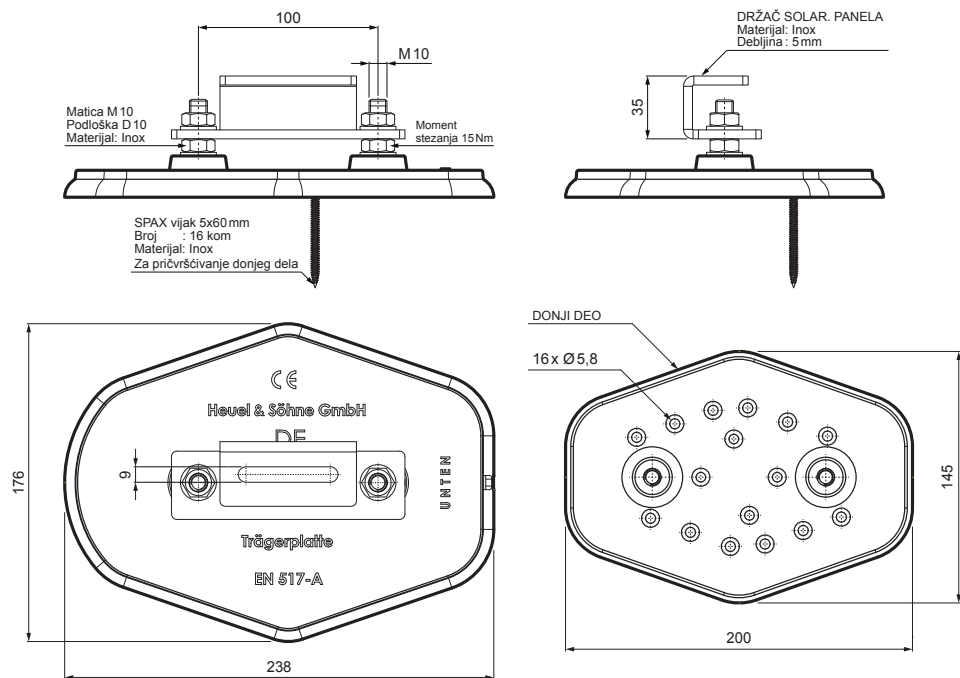

TEHNIČKI LIST

MONTAŽNA PLOČA ZA SOLARNI PANEL

FALZ-HEU MP SPL

TM Aluminijum obojeni – Testa di Moro – RAL 8028

- DETALJ:**
1. montažna ploča za solarni panel
 2. solarni panel

INDEKS	SMENA	DATUM	POTPIS	 	
MARKA MAT.					
DIM.-POLUPROIZVOD			K.O.	STN	BROJ KAT.
PROPORCIJE UREĐAJA.				BELEŠKA	BR.POZICIJE
IZRADIO Ing. Kluska M.					
PROVERIO					
TEHNOL.	TEHNOL.			STARI CRTEŽ	BR.CRTEŽA
NAZIV Montažna ploča za solarni panel				Broj listova FALZ-HEU MP SPL List	