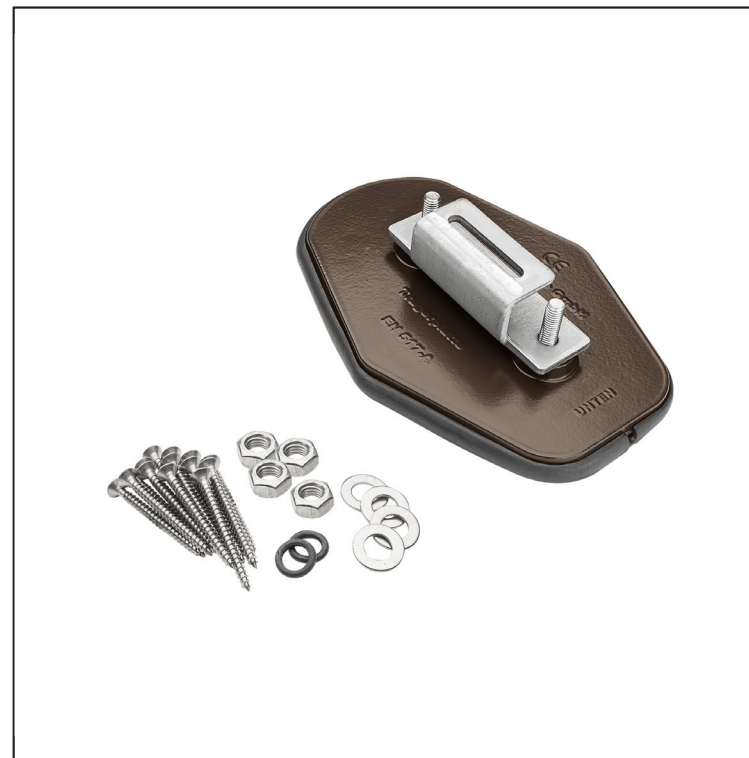

TEHNIČKI LIST

MONTAŽNA PLOČA ZA SOLARNI PANEL

FALZ-HEU MP SPL

TM Aluminijum obojeni – Testa di Moro – RAL 8028

- DETALJ:**
1. montažna ploča za solarni panel
 2. solarni panel

INDEKS	SMENA	DATUM	POTPIS	 	
MARKA MAT.					
DIM.-POLUPROIZVOD			K.O.	STN	BROJ KAT.
PROPORCIJE UREĐAJA.				BELEŠKA	BR.POZICIJE
IZRADIO Ing. Kluska M.					
PROVERIO					
TEHNOL.	TEHNOL.			STARI CRTEŽ	BR.CRTEŽA
NAZIV Montažna ploča za solarni panel				Broj listova FALZ-HEU MP SPL List	