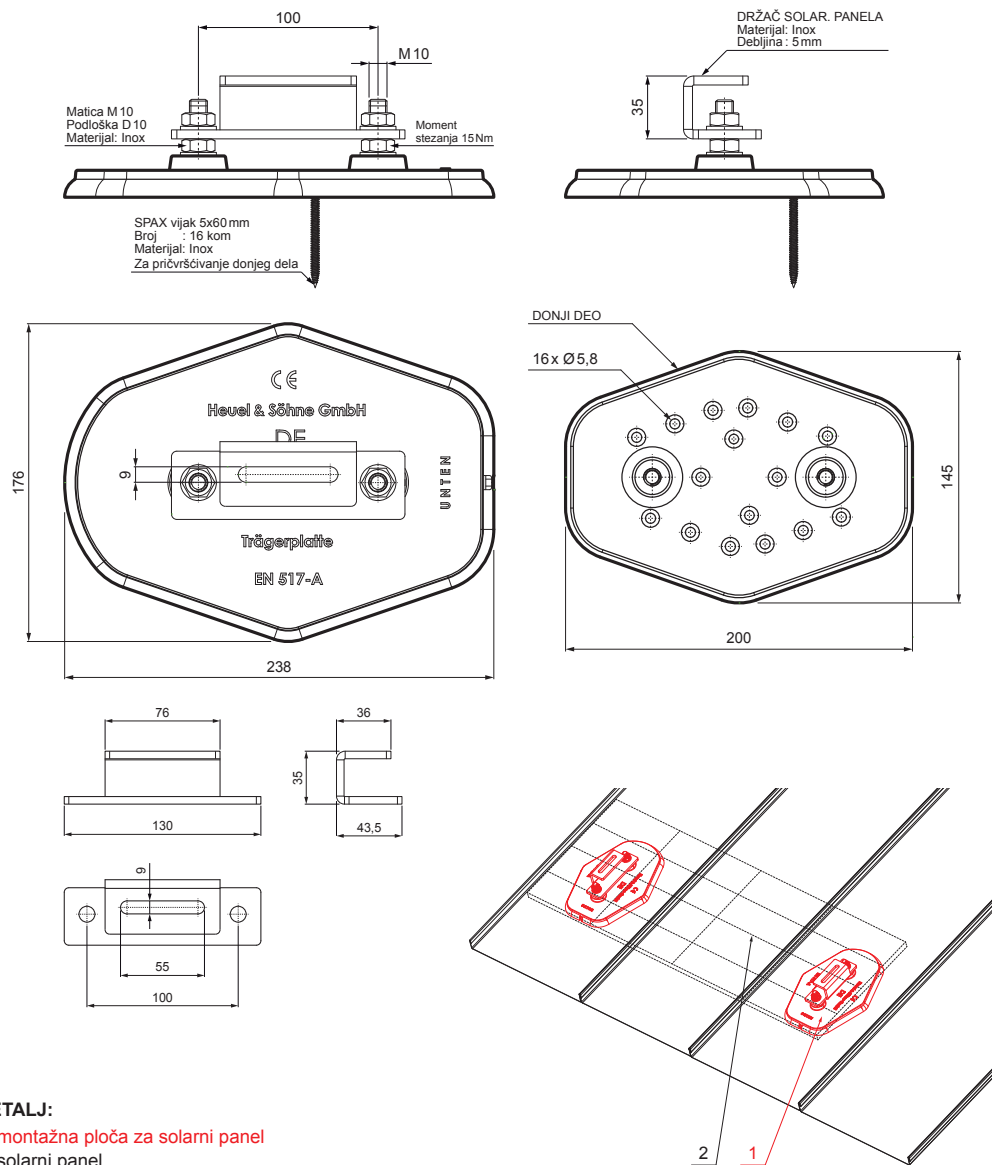

TEHNIČKI LIST

MONTAŽNA PLOČA ZA SOLARNI PANEL

FALZ-HEU MP SPL

TM Aluminijum obojeni – Testa di Moro – RAL 8028

INDEKS	SMENA	DATUM	POTPIS		
MARKA MAT.					
DIM.-POLUPROIZVOD				STN	BROJ KAT.
PROPORCIJE UREĐAJA				BELEŠKA	BR.POZICIJE
IZRADIO Ing. Kluska M.				STARI CRTEŽ	BR.CRTEŽA
PROVERIO					
TEHNOL.	TEHNOL.				
NAZIV	Montažna ploča za solarni panel			Broj listova	FALZ-HEU MP SPL List