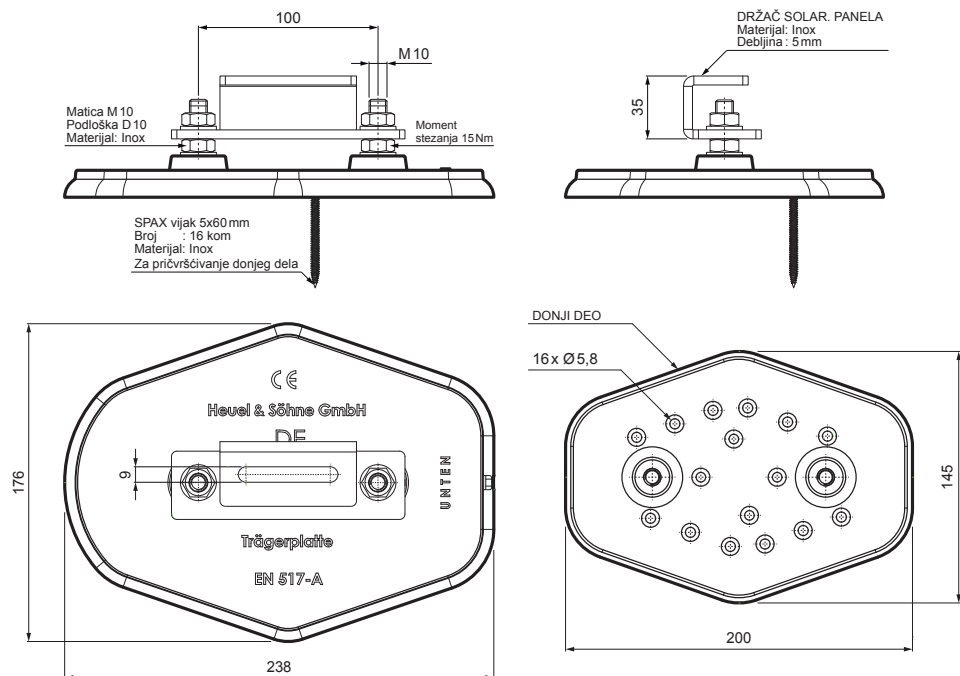

TEHNIČKI LIST

MONTAŽNA PLOČA ZA SOLARNI PANEL

FALZ-HEU MP SPL

SS Aluminijum obojeni – Svetlo siva – RAL 7005

- DETALJ:**
1. montažna ploča za solarni panel
 2. solarni panel

INDEKS	SVIENA	DATUM	POTPIS	  	
MARKA MAT.					
DIM.-POLUPROIZVOD			K.O.	STN	BRQJ KAT.
PROPORCIJE UREĐAJA.				BELEŠKA	BR.POZICIJE
IZRADIO Ing. Kluska M.					
PROVERIO					
TEHNOL.	TEHNOL.			STARI CRTEŽ	BR.CRTEŽA
NAZIV Montažna ploča za solarni panel				Broj listova	FALZ-HEU MP SPL List