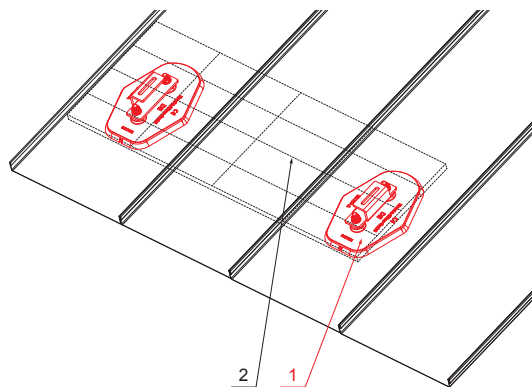

TEHNIČKI LIST

MONTAŽNA PLOČA ZA SOLARNI PANEL

FALZ-HEU MP SPL

SS Aluminijum obojeni – Svetlo siva – RAL 7005

- DETALJ:**
1. montažna ploča za solarni panel
 2. solarni panel

INDEKS	SVIENA	DATUM	POTPIS	  	
MARKA MAT.					
DIM.-POLUPROIZVOD			K.O.	STN	BRQJ KAT.
PROPORCIJE UREĐAJA.				BELEŠKA	BR.POZICIJE
IZRADIO Ing. Kluska M.					
PROVERIO					
TEHNOL.	TEHNOL.			STARI CRTEŽ	BR.CRTEŽA
NAZIV Montažna ploča za solarni panel				Broj listova	FALZ-HEU MP SPL List