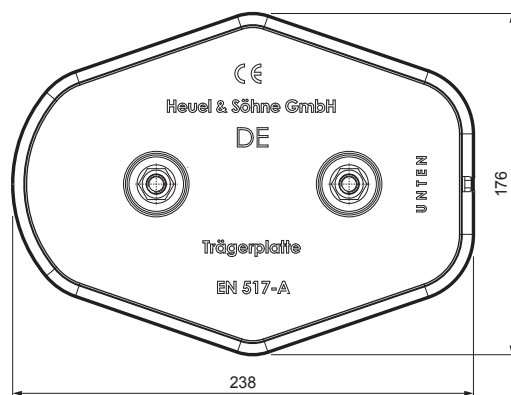

TEHNIČKI LIST

OSNOVNA MONTAŽNA PLOČA

FALZ-HEU MP ZPL

DETALJ:
1. osnovna montažna ploča

AN Aluminijum obojeni – Antracit – RAL 7016

INDEKS	SMENA	DATUM	POTPIS		
MARKA MAT.					
DIM.-POLUPROIZVOD					
PROPORCIJE UREĐAJA				STN	BROJ KAT.
IZRADIO	Ing. Kluska M.			BELEŠKA	BR.POZICIJE
PROVERIO					
TEHNOL.	TEHNOL.			STARI CRTEŽ	BR.CRTEŽA
NAZIV				List	
Osnovna montažna ploča				Broj listova	FALZ-HEU MP ZPL