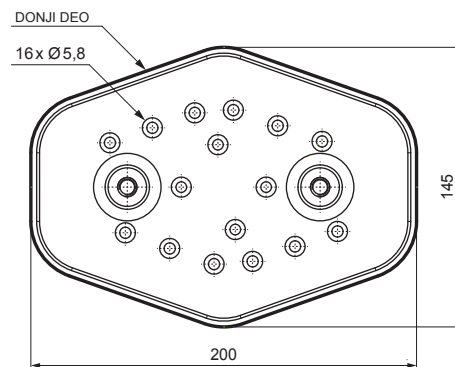

# OSNOVNA MONTAŽNA PLOČA

# FALZ-HEU MP ZPL

**DETALJ:**  
1. osnovna montažna ploča

**AN** Aluminijum obojeni – Antracit – RAL 7016

INDEKS	SMENA	DATUM	POTPIS		
MARKA MAT.					
DIM.-POLUPROIZVOD			K.O.	STN	BROJ KAT.
PROPORCIJE UREĐAJA				BELEŠKA	BR.POZICIJE
IZRADIO	Ing. Kluska M.			STARI CRTEŽ	BR.CRTEŽA
PROVERIO		TEHNOL.			
NAZIV			Osnovna montažna ploča Broj listova <b>FALZ-HEU MP ZPL</b> List		