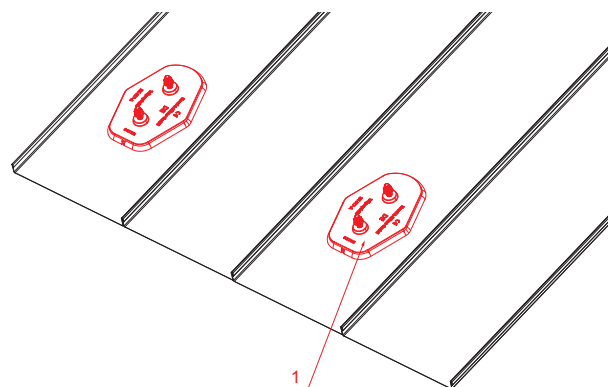

# OSNOVNA MONTAŽNA PLOČA

# FALZ-HEU MP ZPL

**DETALJ:**  
1. osnovna montažna ploča

**AN** Aluminijum obojeni – Antracit – RAL 7016

INDEKS	SMENA	DATUM	POTPIS		
MARKA MAT.					
DIM.-POLUPROIZVOD			K.O.	STN	BROJ KAT.
PROPORCIJE UREĐAJA				BELEŠKA	BR.POZICIJE
IZRADIO	Ing. Kluska M.			STARI CRTEŽ	BR.CRTEŽA
PROVERIO		TEHNOL.			
NAZIV			Osnovna montažna ploča Broj listova <b>FALZ-HEU MP ZPL</b> List		