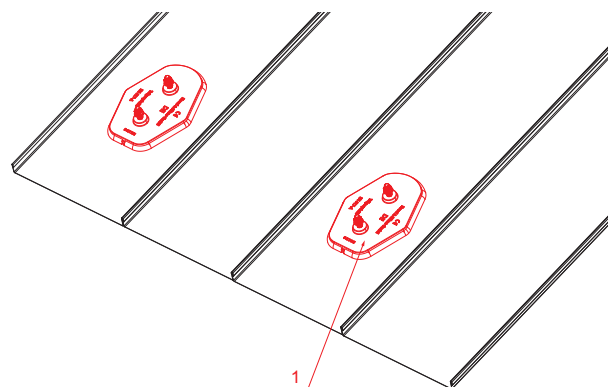

TEHNIČKI LIST

OSNOVNA MONTAŽNA PLOČA

FALZ-HEU MP ZPL

DETALJ:
1. osnovna montažna ploča

AN Aluminijum obojeni – Antracit – RAL 7016

INDEKS	SMENA	DATUM	POTPIS		
MARKA MAT.					
DIM.-POLUPROIZVOD					
PROPORCIJE UREĐAJA				STN	BROJ KAT.
IZRADIO	Ing. Kluska M.			BELEŠKA	BR.POZICIJE
PROVERIO					
TEHNOL.	TEHNOL.			STARI CRTEŽ	BR.CRTEŽA
NAZIV				List	
Osnovna montažna ploča				Broj listova	FALZ-HEU MP ZPL