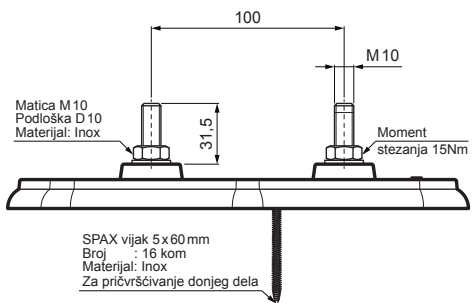

TEHNIČKI LIST

OSNOVNA MONTAŽNA PLOČA

FALZ-HEU MP ZPL