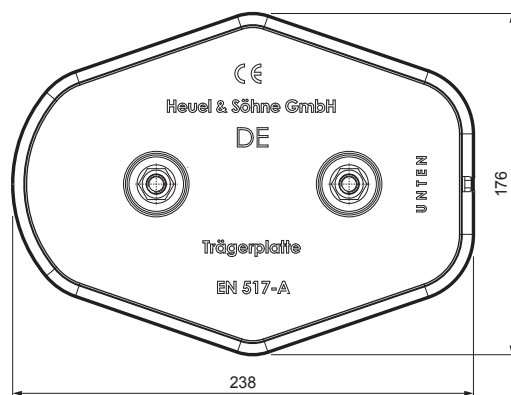

TEHNIČKI LIST

OSNOVNA MONTAŽNA PLOČA

FALZ-HEU MP ZPL