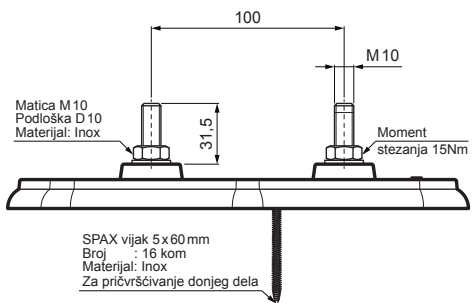

TEHNIČKI LIST

OSNOVNA MONTAŽNA PLOČA

FALZ-HEU MP ZPL

DETALJ:
1. osnovna montažna ploča

AN Aluminijum obojeni – Antracit – RAL 7016

INDEKS	SMENA	DATUM	POTPIS		
MARKA MAT.					
DIM.-POLUPROIZVOD					
PROPORCIJE UREĐAJA				STN	BROJ KAT.
IZRADIO	Ing. Kluska M.			BELEŠKA	BR.POZICIJE
PROVERIO					
TEHNOL.	TEHNOL.			STARI CRTEŽ	BR.CRTEŽA
NAZIV				List	
Osnovna montažna ploča				Broj listova	FALZ-HEU MP ZPL