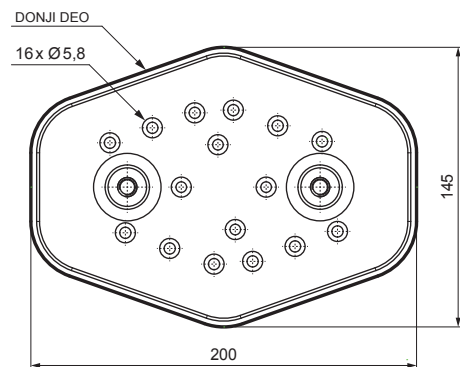

TEHNIČKI LIST

OSNOVNA MONTAŽNA PLOČA

FALZ-HEU MP ZPL

DETALJ:
1. osnovna montažna ploča

AN Aluminijum obojeni – Antracit – RAL 7016

INDEKS	SMENA	DATUM	POTPIS		
MARKA MAT.					
DIM.-POLUPROIZVOD					
PROPORCIJE UREĐAJA				STN	BROJ KAT.
IZRADIO	Ing. Kluska M.			BELEŠKA	BR.POZICIJE
PROVERIO					
TEHNOL.	TEHNOL.			STARI CRTEŽ	BR.CRTEŽA
NAZIV				List	
Osnovna montažna ploča				Broj listova	FALZ-HEU MP ZPL