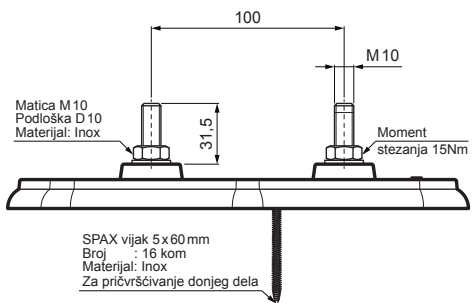

TEHNIČKI LIST

OSNOVNA MONTAŽNA PLOČA

FALZ-HEU MP ZPL

DETALJ:

1. osnovna montažna ploča

SS Aluminijum obojeni – Svetlo siva – RAL 7005

INDEKS	SMENA	DATUM	POTPIS		
MARKA MAT.					
DIM.-POLUPROIZVOD			K.O.	STN	BROJ KAT.
PROPORCIJE UREĐAJA				BELEŠKA	BR.POZICIJE
IZRADIO	Ing. Kluska M.			STARI CRTEŽ	BR.CRTEŽA
PROVERIO					
TEHNOL.	TEHNOL.				
NAZIV				List	
Osnovna montažna ploča				Broj listova	FALZ-HEU MP ZPL