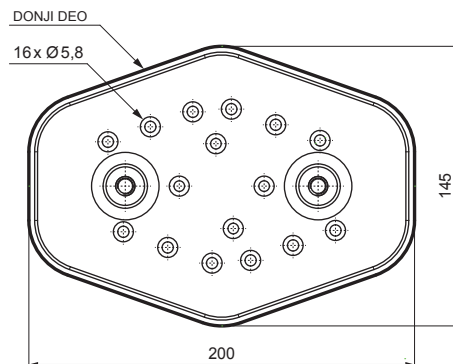

TEHNIČKI LIST

OSNOVNA MONTAŽNA PLOČA

FALZ-HEU MP ZPL

DETALJ:

1. osnovna montažna ploča

SS Aluminijum obojeni – Svetlo siva – RAL 7005

INDEKS	SMENA	DATUM	POTPIS		
MARKA MAT.					
DIM.-POLUPROIZVOD			K.O.	STN	BROJ KAT.
PROPORCIJE UREĐAJA				BELEŠKA	BR.POZICIJE
IZRADIO	Ing. Kluska M.			STARI CRTEŽ	BR.CRTEŽA
PROVERIO					
TEHNOL.	TEHNOL.				
NAZIV				List	
Osnovna montažna ploča				Broj listova	FALZ-HEU MP ZPL