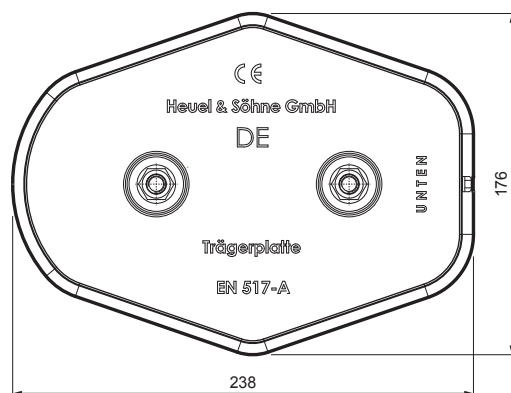

TEHNIČKI LIST

OSNOVNA MONTAŽNA PLOČA

FALZ-HEU MP ZPL

DETALJ:

1. osnovna montažna ploča

SS Aluminijum obojeni – Svetlo siva – RAL 7005

INDEKS	SMENA	DATUM	POTPIS		
MARKA MAT.					
DIM.-POLUPROIZVOD			K.O.	STN	BROJ KAT.
PROPORCIJE UREĐAJA				BELEŠKA	BR.POZICIJE
IZRADIO	Ing. Kluska M.			STARI CRTEŽ	BR.CRTEŽA
PROVERIO					
TEHNOL.	TEHNOL.				
NAZIV				List	
Osnovna montažna ploča				Broj listova	FALZ-HEU MP ZPL