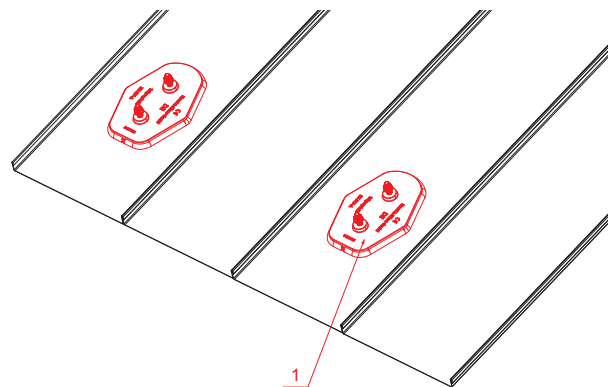

TEHNIČKI LIST

OSNOVNA MONTAŽNA PLOČA

FALZ-HEU MP ZPL

DETALJ:

1. osnovna montažna ploča

SS Aluminijum obojeni – Svetlo siva – RAL 7005

INDEKS	SMENA	DATUM	POTPIS		
MARKA MAT.					
DIM.-POLUPROIZVOD			K.O.	STN	BROJ KAT.
PROPORCIJE UREĐAJA				BELEŠKA	BR.POZICIJE
IZRADIO	Ing. Kluska M.			STARI CRTEŽ	BR.CRTEŽA
PROVERIO					
TEHNOL.	TEHNOL.				
NAZIV				List	
Osnovna montažna ploča				Broj listova	FALZ-HEU MP ZPL