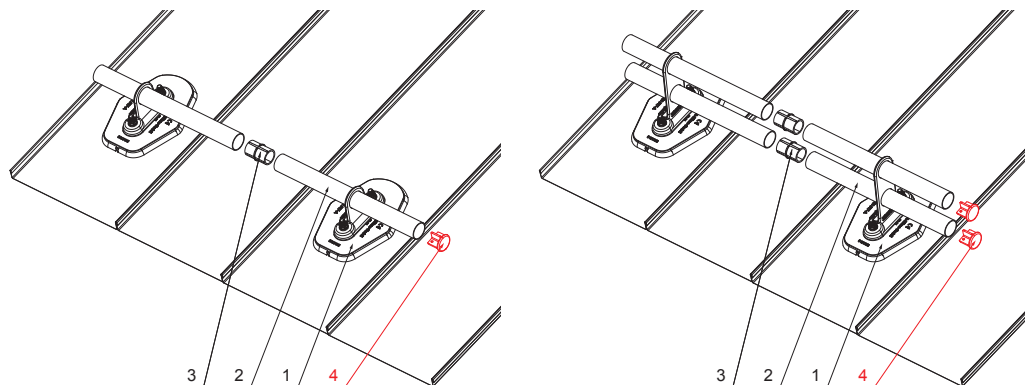

TEHNIČKI LIST

POKLOPAC CEVI SNEGOBRANA

FALZ-HEU MP RK 40

DETALJ:

1. držač cevi sa jednim rupom na montažnoj ploči
2. cev za snegobran
3. PVC spojnica cevi snegobrana
4. poklopac cevi snegobrana

DETALJ:

1. držač cevi sa dve rupe na montažnoj ploči
2. cev za snegobran
3. PVC spojnica cevi snegobrana
4. poklopac cevi snegobrana

AN Aluminijum obojeni – Antracit – RAL 7016

INDEKS	SMENA	DATUM	POTPIS	KJG QUALITY®	Scan code for 3D model	
MARKA MAT.						
DIM.-POLUPROIZVOD					STN	BROJ KAT.
PROPORCIJE UREĐAJA					BELEŠKA	BR.POZICIJE
IZRADIO Ing. Kluska M.						
PROVERIO						
TEHNOL.		TEHNOL.			STARI CRTEŽ	BR.CRTEŽA
NAZIV Poklopac cevi snegobrana				Broj listova FALZ-HEU MP RK 40 List		