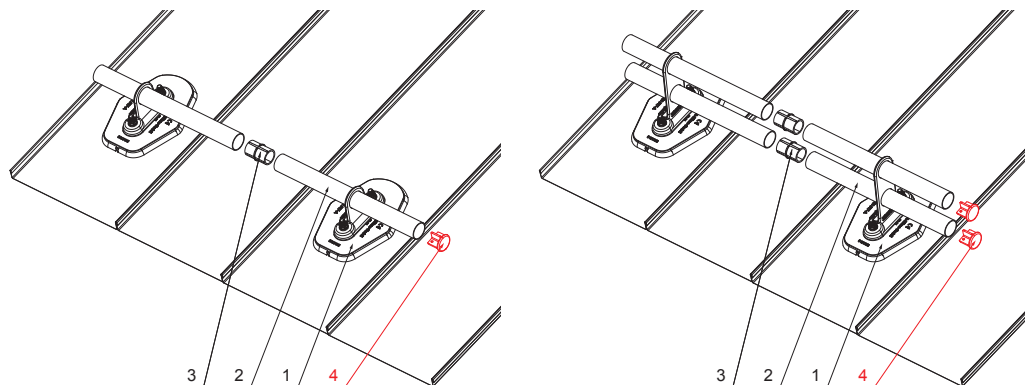

# FALZ-HEU MP RK 40

**DETALJ:**

1. držač cevi sa jednim rupom na montažnoj ploči
2. cev za snegobran
3. PVC spojnica cevi snegobrana
4. poklopac cevi snegobrana

**DETALJ:**

1. držač cevi sa dve rupe na montažnoj ploči
2. cev za snegobran
3. PVC spojnica cevi snegobrana
4. poklopac cevi snegobrana

**TM** Aluminijum obojeni – Testa di Moro – RAL 8028

INDEKS	SMENA	DATUM	POTPIS	 	
MARKA MAT.					
DIM.-POLUPROIZVOD			K.O.	TEŽINA kg	RAZMERE
PROPORCIJE UREĐAJA				STN	BROJ KAT.
IZRADIO	Ing. Kluska M.			BELEŠKA	BR.POZICIJE
PROVERIO					
TEHNOL.	TEHNOL.			STARI CRTEŽ	BR.CRTEŽA
NAZIV				Broj listova <b>FALZ-HEU MP RK 40</b> List 	
Poklopac cevi snegobrana					