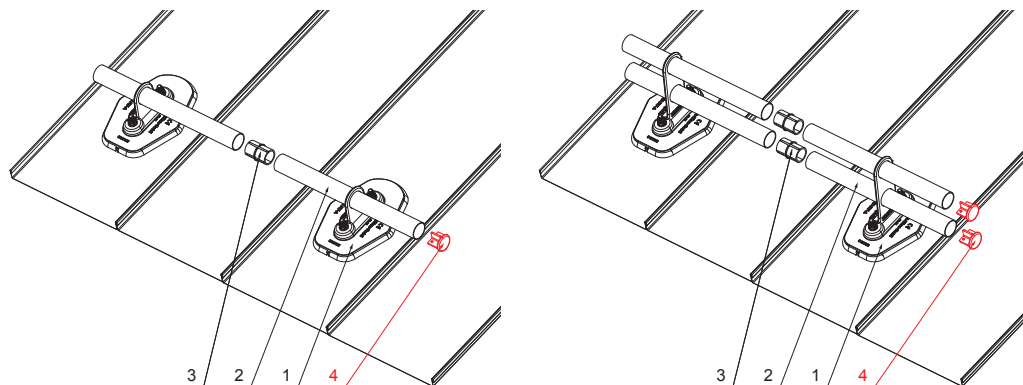

TEHNIČKI LIST

POKLOPAC CEVI SNEGOBRANA

FALZ-HEU MP RK 40

DETALJ:

1. držač cevi sa jednim rupom na montažnoj ploči
2. cev za snegobran
3. PVC spojnica cevi snegobrana
4. poklopac cevi snegobrana

DETALJ:

1. držač cevi sa dve rupe na montažnoj ploči
2. cev za snegobran
3. PVC spojnica cevi snegobrana
4. poklopac cevi snegobrana

TM Aluminijum obojeni – Testa di Moro – RAL 8028

INDEKS	SMENA	DATUM	POTPIS	 	
MARKA MAT.					
DIM.-POLUPROIZVOD			K.O.	TEŽINA kg	RAZMERE
PROPORCIJE UREĐAJA				STN	BROJ KAT.
IZRADIO	Ing. Kluska M.			BELEŠKA	BR.POZICIJE
PROVERIO					
TEHNOL.	TEHNOL.			STARI CRTEŽ	BR.CRTEŽA
NAZIV				Broj listova FALZ-HEU MP RK 40 List 	
Poklopac cevi snegobrana					