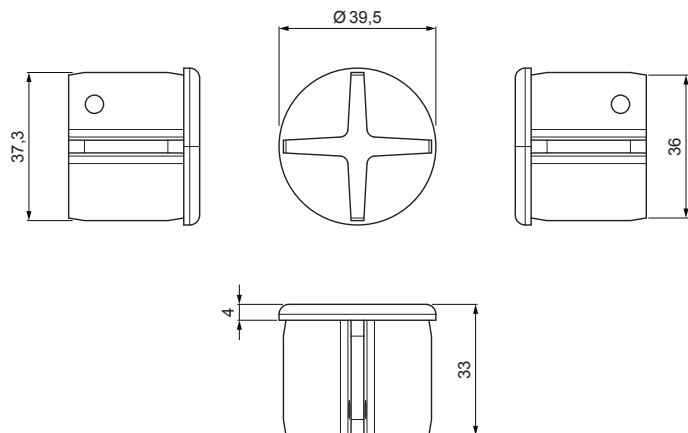

TEHNIČKI LIST

POKLOPAC CEVI SNEGOBRANA

FALZ-HEU MP RK 40

DETALJ:

1. držač cevi sa jednim rupom na montažnoj ploči
2. cev za snegobran
3. PVC spojnica cevi snegobrana
4. poklopac cevi snegobrana

DETALJ:

1. držač cevi sa dve rupe na montažnoj ploči
2. cev za snegobran
3. PVC spojnica cevi snegobrana
4. poklopac cevi snegobrana

SS Aluminijum obojeni – Svetlo siva – RAL 7005

INDEKS	SMENA	DATUM	POTPIS	 	
MARKA MAT.					
DIM.-POLUPROIZVOD			K.O.	TEŽINA kg	RAZMERE
PROPORCIJE UREĐAJA				STN	BROJ KAT.
IZRADIO	Ing. Kluska M.			BELEŠKA	BR.POZICIJE
PROVERIO					
TEHNOL.	TEHNOL.			STARI CRTEŽ	BR.CRTEŽA
NAZIV				Broj listova FALZ-HEU MP RK 40 List 	
Poklopac cevi snegobrana					