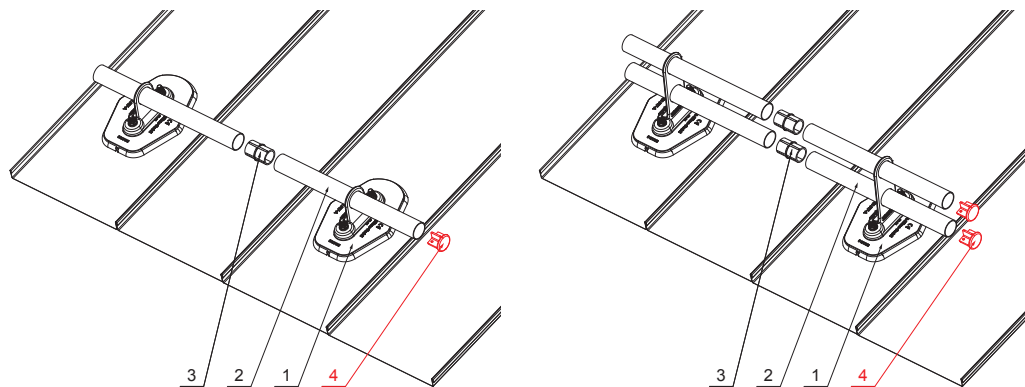

TEHNIČKI LIST

POKLOPAC CEVI SNEGOBRANA

FALZ-HEU MP RK 40

DETALJ:

1. držač cevi sa jednim rupom na montažnoj ploči
2. cev za snegobran
3. PVC spojnica cevi snegobrana
4. poklopac cevi snegobrana

DETALJ:

1. držač cevi sa dve rupe na montažnoj ploči
2. cev za snegobran
3. PVC spojnica cevi snegobrana
4. poklopac cevi snegobrana

SS Aluminijum obojeni – Svetlo siva – RAL 7005

INDEKS	SMENA	DATUM	POTPIS	 	
MARKA MAT.					
DIM.-POLUPROIZVOD			K.O.	TEŽINA kg	RAZMERE
PROPORCIJE UREĐAJA				STN	BROJ KAT.
IZRADIO	Ing. Kluska M.			BELEŠKA	BR.POZICIJE
PROVERIO					
TEHNOL.	TEHNOL.			STARI CRTEŽ	BR.CRTEŽA
NAZIV				Broj listova FALZ-HEU MP RK 40 List 	
Poklopac cevi snegobrana					